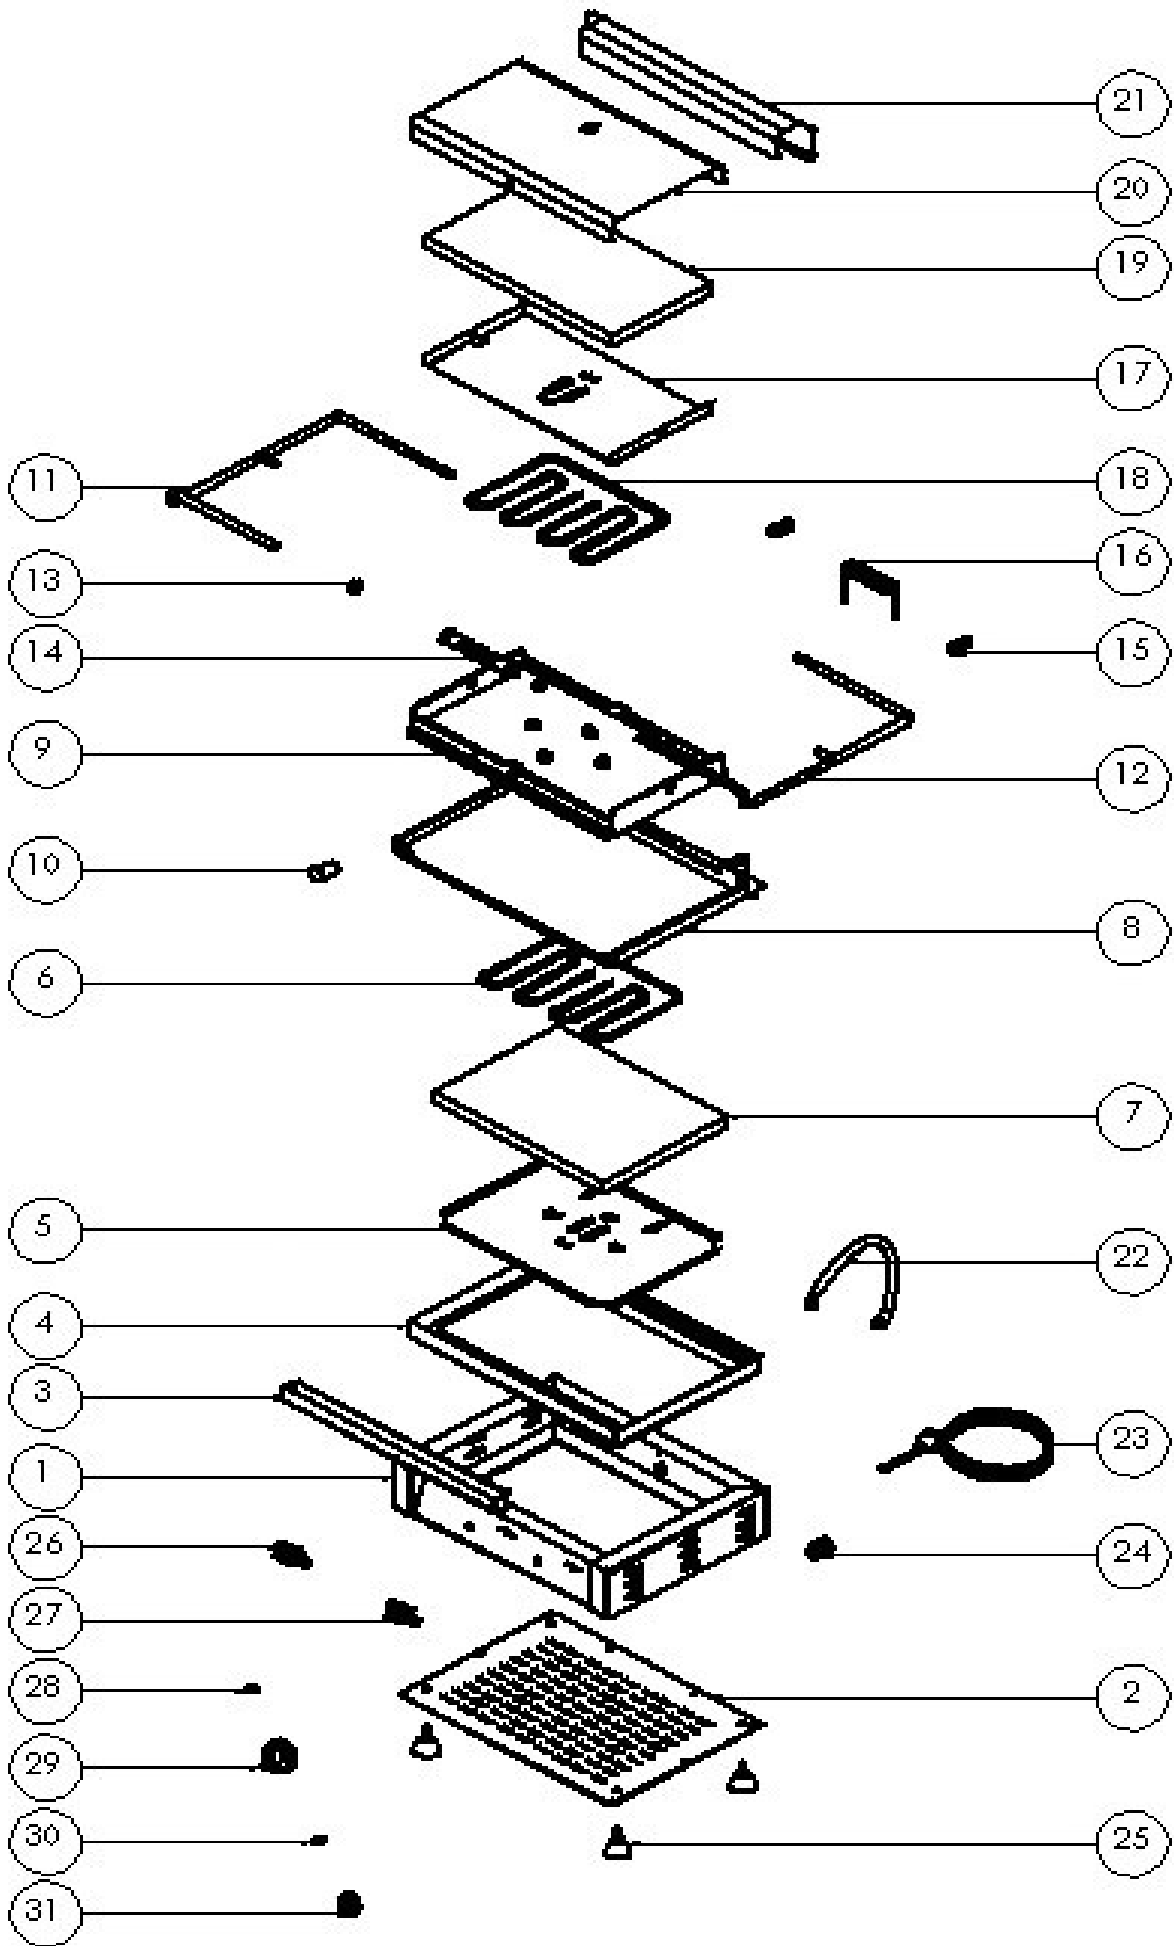

EXPLOSIONSZEICHNUNG

KBS Gastrotechnik GmbH – Schoßbergstraße 26 – 65201 Wiesbaden

KG 2745 G		Dış Ölçüler / Outside Dim.	480 x 360 x 300 mm.
		Döküm Yüzeyi (Üst - Alt) / Casting Surface (Upper / Lower)	Oluklu - Düz / Grooved - Flat
		Pişirme Yüzeyi / Baking Surface	45 x 27 cm.
		Termostat Aralığı (°C) / Thermostat Interval (°C)	52 - 310 °C
		Toplam Elektrik Gücü (kW) / Total Power (kW)	3,00 kW.
		Elektrik Besleme Gerilimi (V/A) / Power Supply Voltage (V/A)	220 V F+N / 14 A.
		Besleme Kablosu / Power Supply Cable	3 x 1,5 H07RN-F
		İç Tesisat Kabloları / Internal Cable	SIAF 2,5 mm ²
		İzolasyon / Insulation	Taş Yünü / Rock Wool
		Ağırlık / Weight	33 kg.

NO.	AÇIKLAMA	DESCRIPTION	ÜRÜN NO. ITEM NO	ADET / PCS.
1	GÖVDE	MAIN BODY	KG2745G-01	1
2	TABAN	LOWER COVER	KG2745G-02	1
3	YAĞDANLIK	LUBRICATOR	KG2745G-03	1
4	ÇERCEVE	FRAME	KG2745G-04	1
5	ALT REZİSTANS TUTUCU	LOWER RESISTANCE HOLDER	KG2745G-05	1
6	ALT REZİSTANS	LOWER RESISTANCE	KG2745G-06	1
7	ALT İZOLASYON	LOWER INSULATION	KG2745G-07	1
8	ALT DÖKÜM	LOWER CASTING	KG2745G-08	1
9	ÜST DÖKÜM	UPPER CASTING	KG2745G-09	1
10	ÜST KAPAK TUTUCU	UPPER COVER HOLDER	KG2745G-10	1
11	SOL KOL	LEFT ARM	KG2745G-11	1
12	SAĞ KOL	RIGHT ARM	KG2745G-12	1
13	YÜZÜK	HANDLE CONNECTION ELEMENT	KG2745G-13	2
14	DERLİN TUTAMAK	UP COVER LIFT	KG2745G-14	1
15	KARE	SQUARE	KG2745G-15	2
16	YAY	COIL	KG2745G-16	1
17	ÜST REZİSTANS TUTUCU	UPPER RESISTANCE HOLDER	KG2745G-17	1
18	ÜST REZİSTANS	UPPER RESISTANCE	KG2745G-18	1
19	ÜST İZOLASYON	UPPER INSULATION	KG2745G-19	1
20	ÜST KAPAK	UPPER COVER	KG2745G-20	1
21	ARKA KAPAK	REAR COVER	KG2745G-21	1
22	SİRAL	CABLE PROTECTION	KG2745G-22	1
23	BESLEME KABLOSU	FEEDING CABLE	KG2745G-23	1
24	RAKOR	FEEDING CABLE SOCKET	KG2745G-24	1
25	AYAK	FEET	KG2745G-25	4
26	TERMOSTAT	THERMOSTAT	KG2745G-26	1
27	ŞALTER	POWER SWITCH	KG2745G-27	1
28	TERMOSTAT LAMBASI	THERMOSTAT LAMP	KG2745G-28	1
29	TERMOSTAT DÜĞMESİ	THERMOSTAT BUTTON	KG2745G-29	1
30	ŞALTER LAMBASI	POWER SWITCH LAMP	KG2745G-30	1
31	ŞALTER DÜĞMESİ	POWER SWITCH BUTTON	KG2745G-31	1