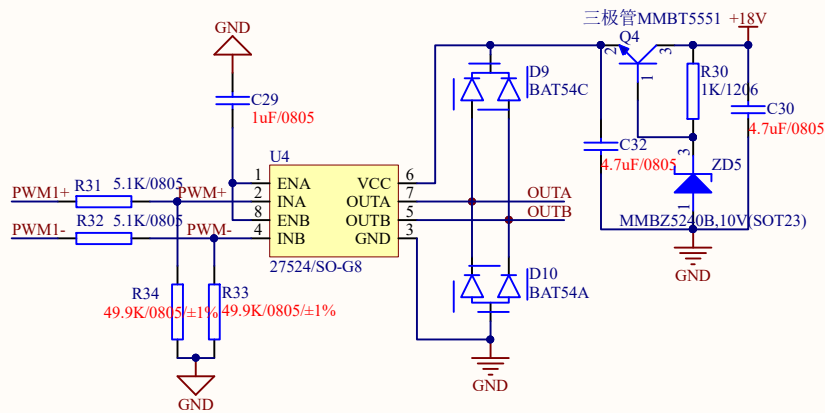

SCHALTPLAN

KBS Gastrotechnik GmbH – Schoßbergstraße 26 – 65201 Wiesbaden

Title		
Size	Number	Revision
A4		
Date:	2019/12/19	Sheet of
File:	D:\产品资料\PB-PW0603V09(01)开关电源ShtDoc	

功率管驱动(改动)

接口

Title		
Size	Number	Revision
A4		
Date:	2019/12/19	Sheet of
File:	D:\产品资料\...PB-PW0603V09(02)控制板\Draw\StdDoc	

Title		
Size	Number	Revision
A4		
Date:	2019/12/19	Sheet of
File:	D:\产品资料\...PB-PW0603V09(03)主回路SchDoc	

功率管驱动(改动)

Title		
Size	Number	Revision
A4		
Date:	2019/12/19	Sheet of
File:	D:\产品资料\..PB-PW0603V09(04)\GBT驱动.SchDoc	