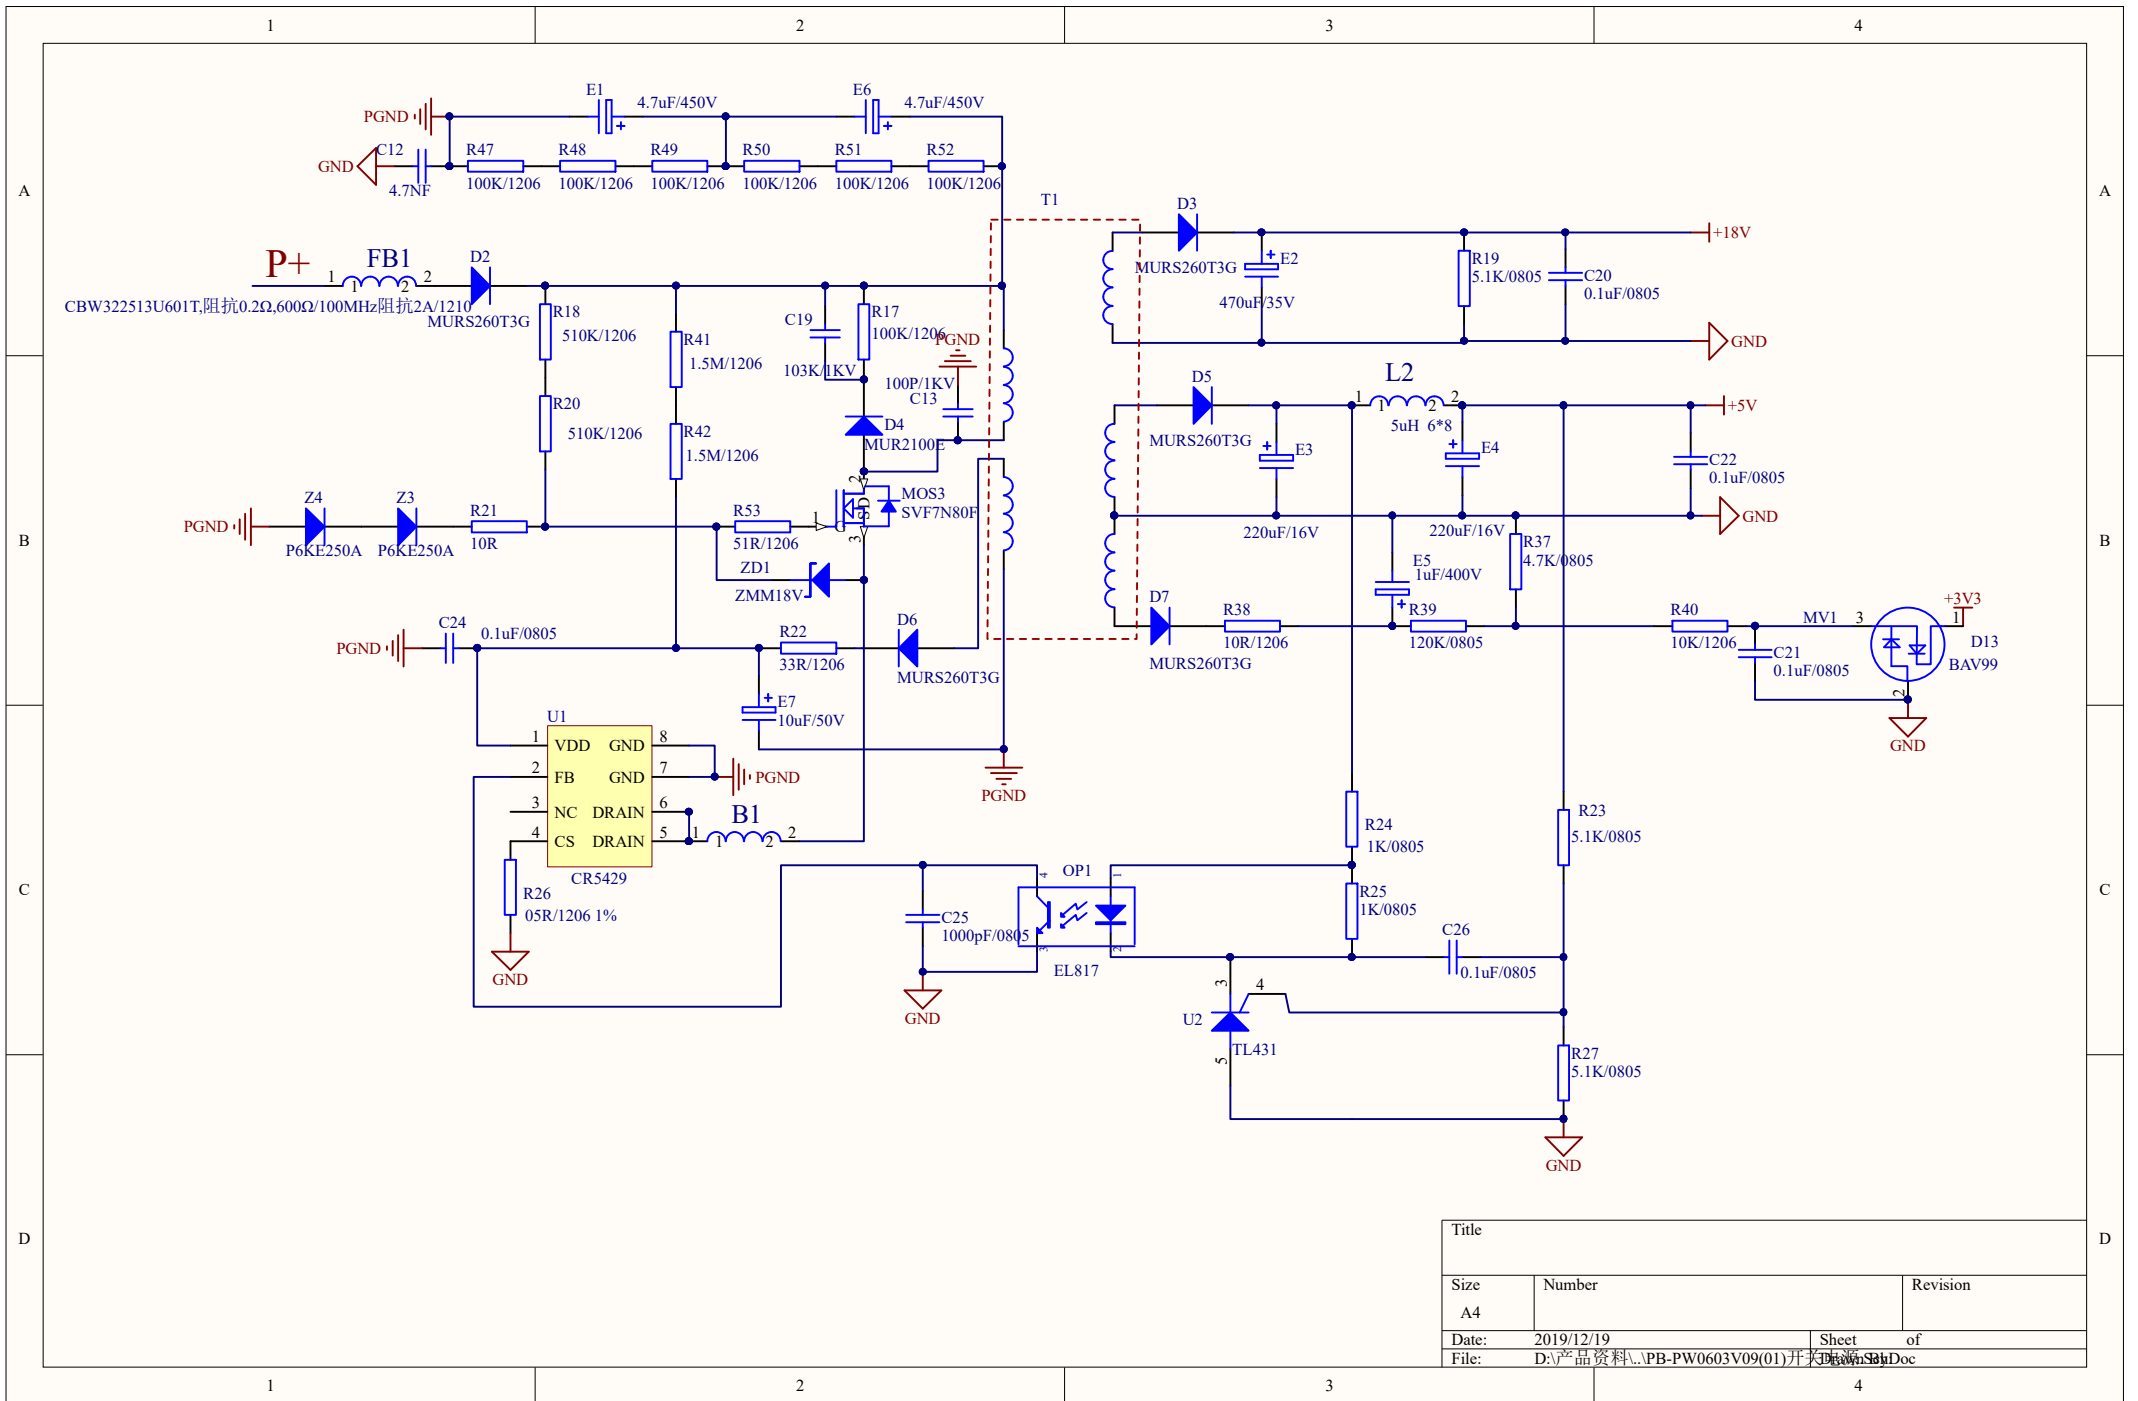

SCHALTPLAN

KBS Gastrotechnik GmbH – Schoßbergstraße 26 – 65201 Wiesbaden

Title		
Size	Number	Revision
A4		
Date:	2019/12/19	Sheet of
File:	D:\产品资料\PB-PW0603V09(01)开关电源ShtDoc	

功率管驱动(改动)

接口

Title		
Size	Number	Revision
A4		
Date:	2019/12/19	Sheet of
File:	D:\产品资料\...PB-PW0603V09(02)控制板\Draw\StdDoc	

Title		
Size	Number	Revision
A4		
Date:	2019/12/19	Sheet of
File:	D:\产品资料\...PB-PW0603V09(03)主回路SchDoc	

功率管驱动(改动)

Title		
Size	Number	Revision
A4		
Date:	2019/12/19	Sheet of
File:	D:\产品资料\..PB-PW0603V09(04)\GBT驱动.SchDoc	