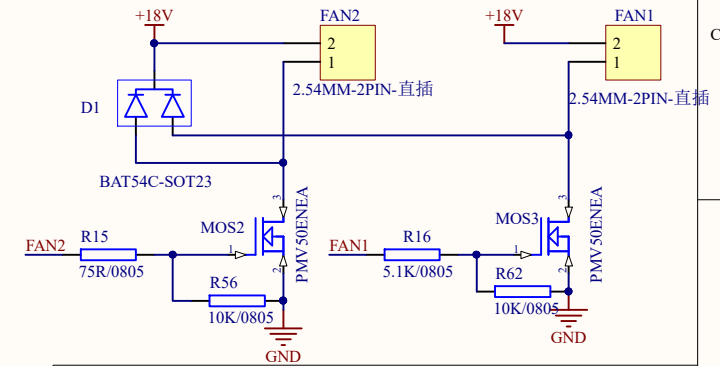

SCHALTPLAN

KBS Gastrotechnik GmbH – Schoßbergstraße 26 – 65201 Wiesbaden

Title		
Size	Number	Revision
A4		
Date:	2019/12/19	Sheet of
File:	D:\产品资料\PB-PW0603V09(01)开关电源ShtDoc	

功率管驱动(改动)

接口

Title		
Size	Number	Revision
A4		
Date:	2019/12/19	Sheet of
File:	D:\产品资料\...PB-PW0603V09(02)控制板\Draw\StdDoc	