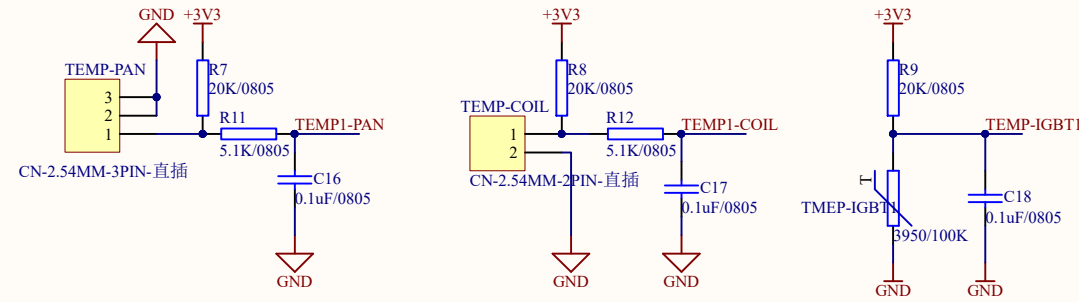

SCHALTPLAN

KBS Gastrotechnik GmbH – Schoßbergstraße 26 – 65201 Wiesbaden

Title		
Size	Number	Revision
A4		
Date:	2019/12/19	Sheet of
File:	D:\产品资料\PB-PW0603V09(01)开关电源ShtDoc	

功率管驱动(改动)

接口

Title		
Size	Number	Revision
A4		
Date:	2019/12/19	Sheet of
File:	D:\产品资料\...PB-PW0603V09(02)控制板\Draw\StdDoc	

Title		
Size	Number	Revision
A4		
Date:	2019/12/19	Sheet of
File:	D:\产品资料\...PB-PW0603V09(03)主回路SchDoc	

功率管驱动(改动)

Title		
Size	Number	Revision
A4		
Date:	2019/12/19	Sheet of
File:	D:\产品资料\..PB-PW0603V09(04)\GBT驱动.SchDoc	