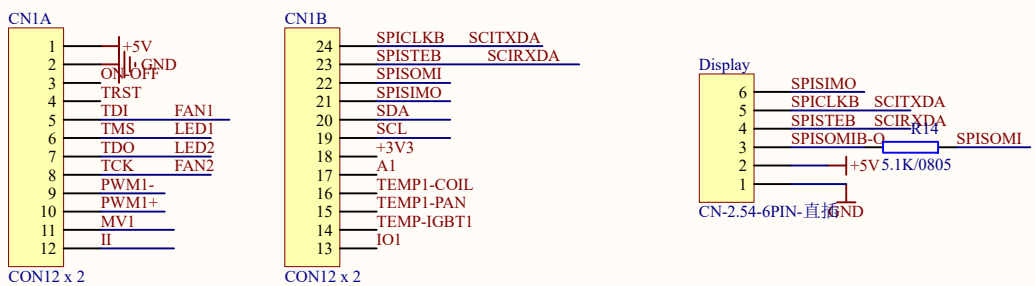

SCHALTPLAN

KBS Gastrotechnik GmbH – Schoßbergstraße 26 – 65201 Wiesbaden

Title		
Size	Number	Revision
A4		
Date:	2019/12/19	Sheet of
File:	D:\产品资料\PB-PW0603V09(01)开关电源ShtDoc	

功率管驱动(改动)

接口

Title		
Size	Number	Revision
A4		
Date:	2019/12/19	Sheet of
File:	D:\产品资料\...PB-PW0603V09(02)控制板\Draw\StdDoc	

Title		
Size	Number	Revision
A4		
Date:	2019/12/19	Sheet of
File:	D:\产品资料\...PB-PW0603V09(03)主回路SchDoc	

功率管驱动(改动)

Title		
Size	Number	Revision
A4		
Date:	2019/12/19	Sheet of
File:	D:\产品资料\..PB-PW0603V09(04)\GBT驱动.SchDoc	