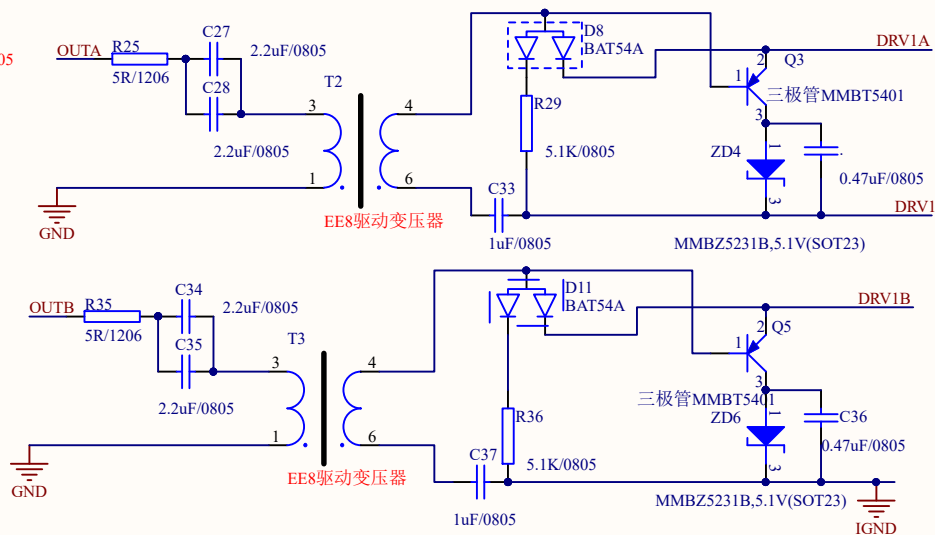

SCHALTPLAN

KBS Gastrotechnik GmbH – Schoßbergstraße 26 – 65201 Wiesbaden

Title		
Size	Number	Revision
A4		
Date:	2019/12/19	Sheet of
File:	D:\产品资料\PB-PW0603V09(01)开关电源ShtDoc	

功率管驱动(改动)

接口

Title		
Size	Number	Revision
A4		
Date:	2019/12/19	Sheet of
File:	D:\产品资料\...PB-PW0603V09(02)控制板\Draw\StdDoc	

Title		
Size	Number	Revision
A4		
Date:	2019/12/19	Sheet of
File:	D:\产品资料\...PB-PW0603V09(03)主回路SchDoc	

功率管驱动(改动)

Title		
Size	Number	Revision
A4		
Date:	2019/12/19	Sheet of
File:	D:\产品资料\..PB-PW0603V09(04)\GBT驱动.SchDoc	