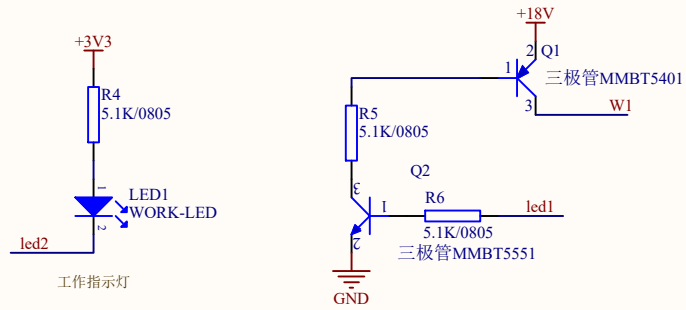

SCHALTPLAN

KBS Gastrotechnik GmbH – Schoßbergstraße 26 – 65201 Wiesbaden

Title		
Size	Number	Revision
A4		
Date:	2019/12/19	Sheet of
File:	D:\产品资料\PB-PW0603V09(01)开关电源ShtDoc	

功率管驱动(改动)

接口

Title		
Size	Number	Revision
A4		
Date:	2019/12/19	Sheet of
File:	D:\产品资料\...PB-PW0603V09(02)控制板\Draw\StdDoc	

Title		
Size	Number	Revision
A4		
Date:	2019/12/19	Sheet of
File:	D:\产品资料\...PB-PW0603V09(03)主回路SchDoc	

功率管驱动(改动)

Title		
Size	Number	Revision
A4		
Date:	2019/12/19	Sheet of
File:	D:\产品资料\..PB-PW0603V09(04)\GBT驱动.SchDoc	