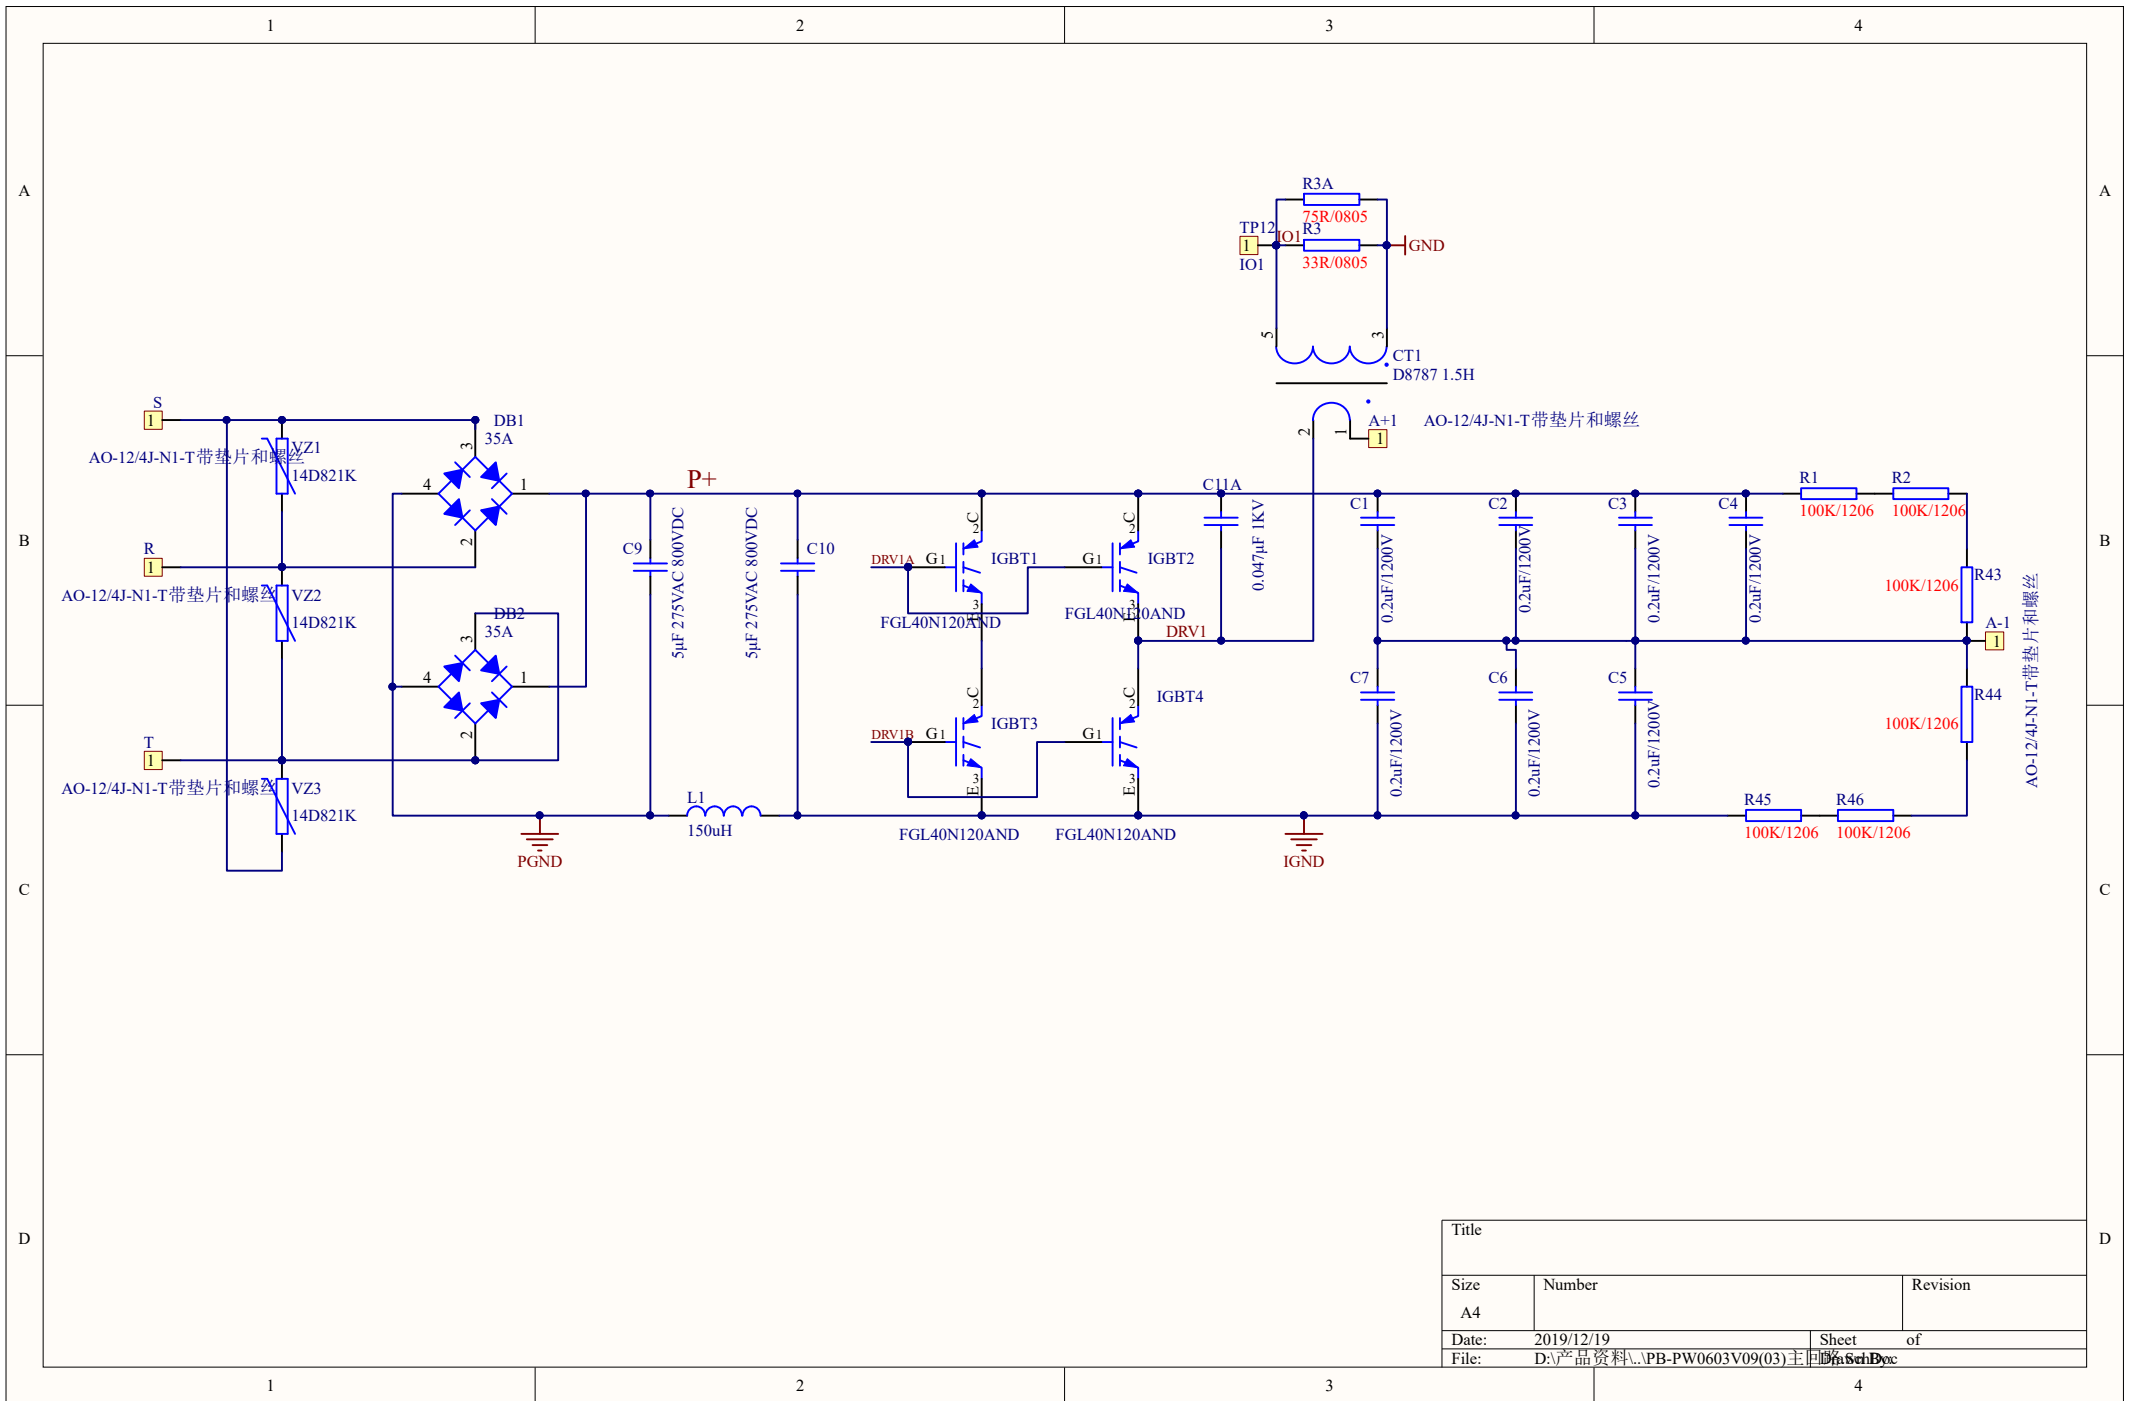

SCHALTPLAN

KBS Gastrotechnik GmbH – Schoßbergstraße 26 – 65201 Wiesbaden

Title		
Size	Number	Revision
A4		
Date:	2019/12/19	Sheet of
File:	D:\产品资料\PB-PW0603V09(01)开关电源ShtDoc	

功率管驱动(改动)

接口

Title		
Size	Number	Revision
A4		
Date:	2019/12/19	Sheet of
File:	D:\产品资料\...PB-PW0603V09(02)控制板\Draw\StdDoc	

Title		
Size	Number	Revision
A4		
Date:	2019/12/19	Sheet of
File:	D:\产品资料\...PB-PW0603V09(03)主回路SchDoc	

功率管驱动(改动)

Title		
Size	Number	Revision
A4		
Date:	2019/12/19	Sheet of
File:	D:\产品资料\..PB-PW0603V09(04)\GBT驱动.SchDoc	