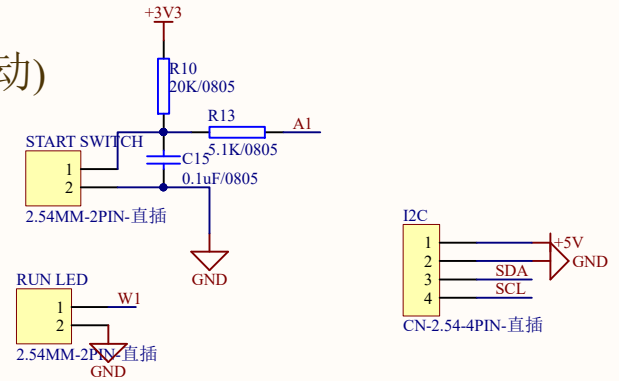

SCHALTPLAN

KBS Gastrotechnik GmbH – Schoßbergstraße 26 – 65201 Wiesbaden

Title		
Size	Number	Revision
A4		
Date:	2019/12/19	Sheet of
File:	D:\产品资料\PB-PW0603V09(01)开关电源ShtDoc	

功率管驱动(改动)

接口

Title		
Size	Number	Revision
A4		
Date:	2019/12/19	Sheet of
File:	D:\产品资料\...PB-PW0603V09(02)控制板\Draw\StdDoc	

Title		
Size	Number	Revision
A4		
Date:	2019/12/19	Sheet of
File:	D:\产品资料\...PB-PW0603V09(03)主回路SchDoc	

功率管驱动(改动)

Title		
Size	Number	Revision
A4		
Date:	2019/12/19	Sheet of
File:	D:\产品资料\..PB-PW0603V09(04)\GBT驱动.SchDoc	