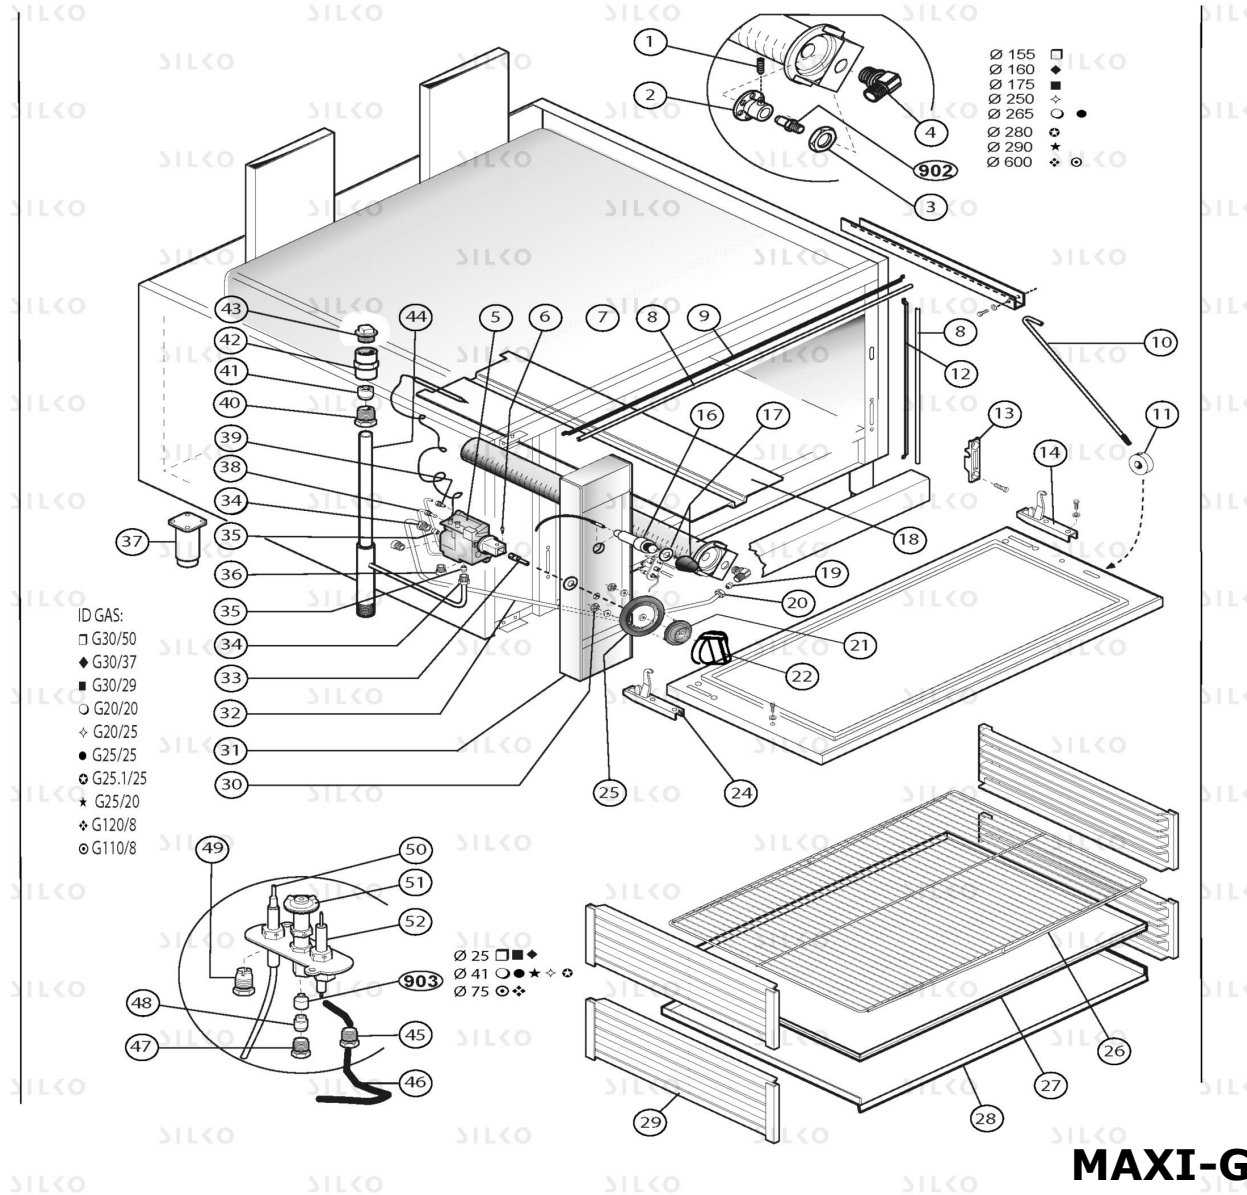

EXPLOSIONSZEICHNUNG

KBS Gastrotechnik GmbH – Schoßbergstraße 26 – 65201 Wiesbaden

MAXI-GASBACKOFEN

Pos.	Art.- Nr.	Vorherige Artikeln	Bezeichnung	Anmerkungen	Gültig ab:	Gültig bis:
0001	MACM040400		KORN [C] NUER VIELFACHE VON 10 STK			
0002	MACM020409		LUFTRING [C]			
0003	MA1033700200		MUTTER [C] M14X1			
0004	MACM021700		DÜSENTRAGE [C]			
0005	CR1075870		VENTIL [C]			
0006	MA15119299		KORN [C]- min 10 stk oder Vielfache			
0007	CR0585590		BRENNER [C] OFEN 900			
0008	MA17319099R		DICHTUNG [C] TÜR C7/C9 FMG-12G			
0009	MACM149901		VERSCHLUSSTANGE [C]			
0010	MACM008600		ZUGSTAB [C]			
0011	MACM007300		ROLLE [C]			
0012	MA1336000		SENRECHTE BLATTFEDER [C]			
0013	MA1304500		TRAGBÜGEL [C] ROLLENHALTER			
0014	MACM006900		RECHTE SCHARNIER [C] FÜR OFENTÜR MAXI			
0016	MA1936100		PIEZOZÜNDER [C]			
0017	MACM136000		SCHUTZ [C] PIEZOZÜNDER	FORNIRE CON COD. MACM136100		
0018	CR0580400		PARAFIAMMA FORNO 900			
0019	MA86720		KEGEL [C] D. 10			
0020	MA1326500		MUTTER [C] M16X1,5			
0021	CR0581190		BUCHSE [C]			
0022	CR1095070		KNEBEL [C] WELLE D. 10			
0024	MACM007000		LINKE SCHARNIER [C] FÜR OFENTÜR MAXI			
0025	CR1095110		METALFOLIE [C] E15			
0026	MACM149302		ABLAGEBRETTGITTER [C] OFEN MAXI			
0027	MACM169600		BACKBLECH [C]			
0028	CR0686850		SUOLA FORNO MAXI 900			
0029	CR0687620		REGGIGRIGLIE FORNO MAXI 900			
0030	CR0588950		VERLÄNGERUNG ABLAUF NUDELKOCHER 900			
0031	CR1073650		ASSIEME CRUSCOTTO FORNO MAXI+GRILL			
0032	CR1073490		CONDUTTURA BRUC. FORNO MAXI +GRILL 900			
0033	CR0797310		KNOPFANSCHLUSS [C]			
0034	MA459300		ANSCHLUSS [C] ROHR /12			
0035	MA417810		KEGEL [C] D. 12			
0036	MA1888200		VERSCHLUSS [C]			
0037	MACM165300		FUSSGRUPPE [C] H. 270			
0038	CR1073500		CONDUTTURA PILOTA FOR. MAXI+GRILL 900			