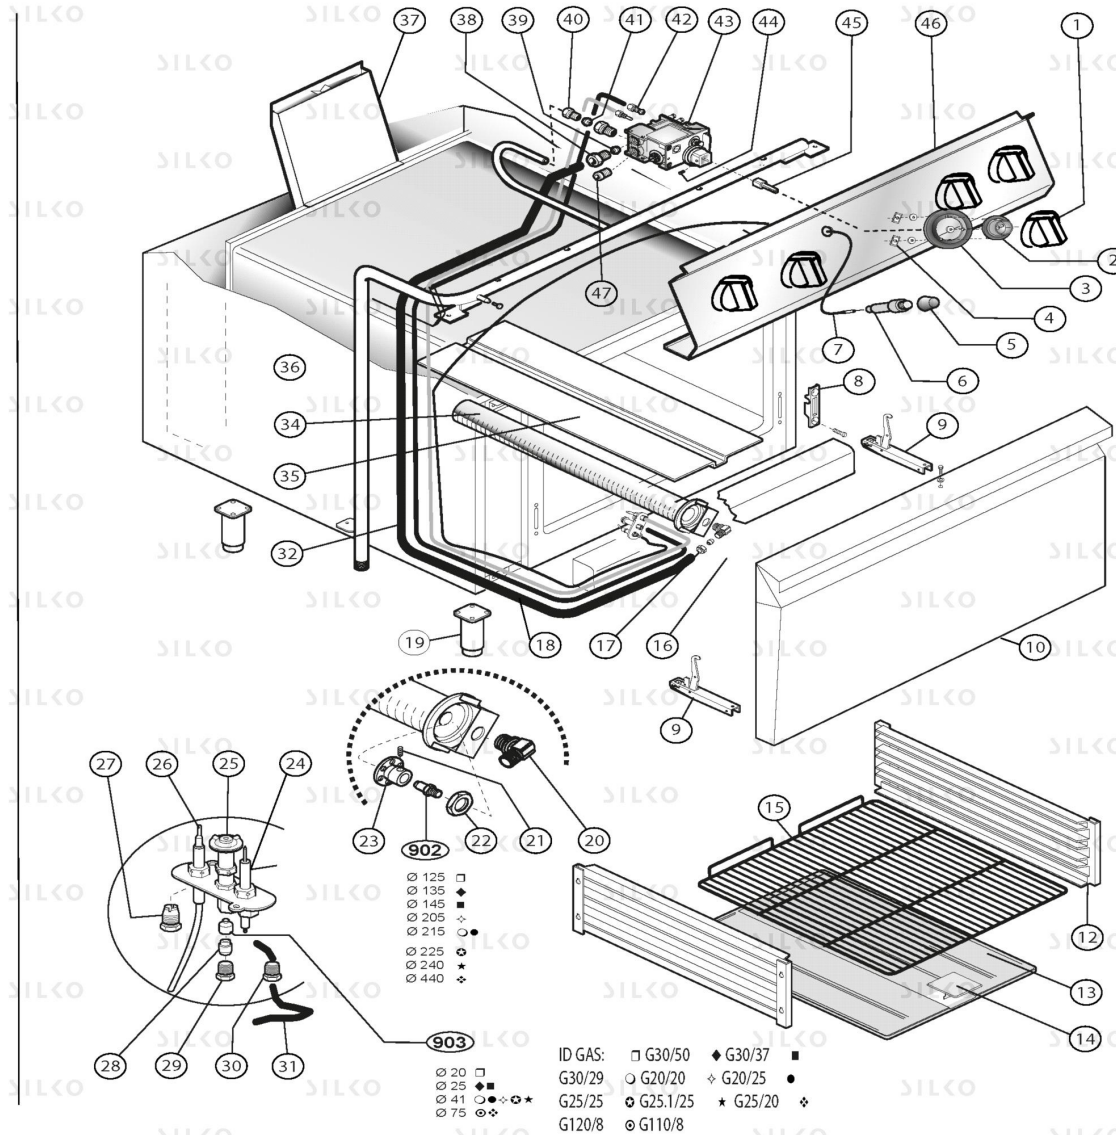

EXPLOSIONSZEICHNUNG

KBS Gastrotechnik GmbH – Schoßbergstraße 26 – 65201 Wiesbaden

STATISCHER GASBACKOFEN

Pos.	Art.- Nr.	Vorherige Artikeln	Bezeichnung	Anmerkungen	Gültig ab:	Gültig bis:
0001	CR1095070		KNEBEL [C] WELLE D. 10			
0002	CR0581190		BUCHSE [C]			
0003	CR1095090		METALFOLIE [C] E15			
0004	CR0588950		VERLÄNGERUNG ABLAUF NUDELKOCHER 900			
0005	MACM136000		SCHUTZ [C] PIEZOZÜNDER			
0006	MA1936100		PIEZOZÜNDER [C]			
0007	MA1950324		ZÜNDKERZEVERDRAHTUNG [C] L. 1200			
0008	MA1304500		TRAGBÜGEL [C] ROLLENHALTER			
0009	MACM041300		SCHARNIER [C] FÜR OFENTÜR			
0010	SI8200820R		PORTA FORNO GN2/1 900 SI-FS RIC.			
0012	CR0730210		HALTERUNG [C] GITTER OFEN 700			
0013	CR0580000		SOHLE [C]			
0014	CR0581050		DECKEL [C] OFEN			
0015	MA2306800		ABLAGEBRETTGITTER [C] GN 2/1			
0016	MA86720		KEGEL [C] D. 10			
0017	MA1326500		MUTTER [C] M16X1,5			
0018	CR0580370		LEITUNG [C] OFEN PILOT-BRENNER			
0019	MA6086113		FUSSGRUPPE [C] H. 200			
0020	MACM021700		DÜSENTRAGE [C]			
0021	MACM040400		KORN [C] NUER VIELFACHE VON 10 STK			
0022	MA1033700200		MUTTER [C] M14X1			
0023	MACM020409		LUFTRING [C]			
0024	MA1888300		ZÜNDKERZE [C]			
0025	MACM040800		PILOT [C]			
0026	MA263800		THERMOELEMENT [C] L. 1200			
0027	MA1891700		ANSCHLUSS [C] THERMOELEMENT			
0028	MA673600		KEGEL [C] D. 4			
0029	MA673500		MUTTER [C] M10X1			
0030	MA1888400		ANSCHLUSS [C] ZÜNDEKERZEHALTER			
0031	MA1950324		ZÜNDKERZEVERDRAHTUNG [C] L. 1200			
0032	CR0580310		LEITUNG [C] OFEN BRENNER			
0034	CR0585590		BRENNER [C] OFEN 900			
0035	CR0730190		PARAFIAMMA FORNO 700			
0036	CR0580270		RAMPA CUCINE MONOBLOCCO M80			
0037	CR0584820		RÜCKWAND [C] M80			
0037	CR0584920		RÜCKWAND [C] M40			