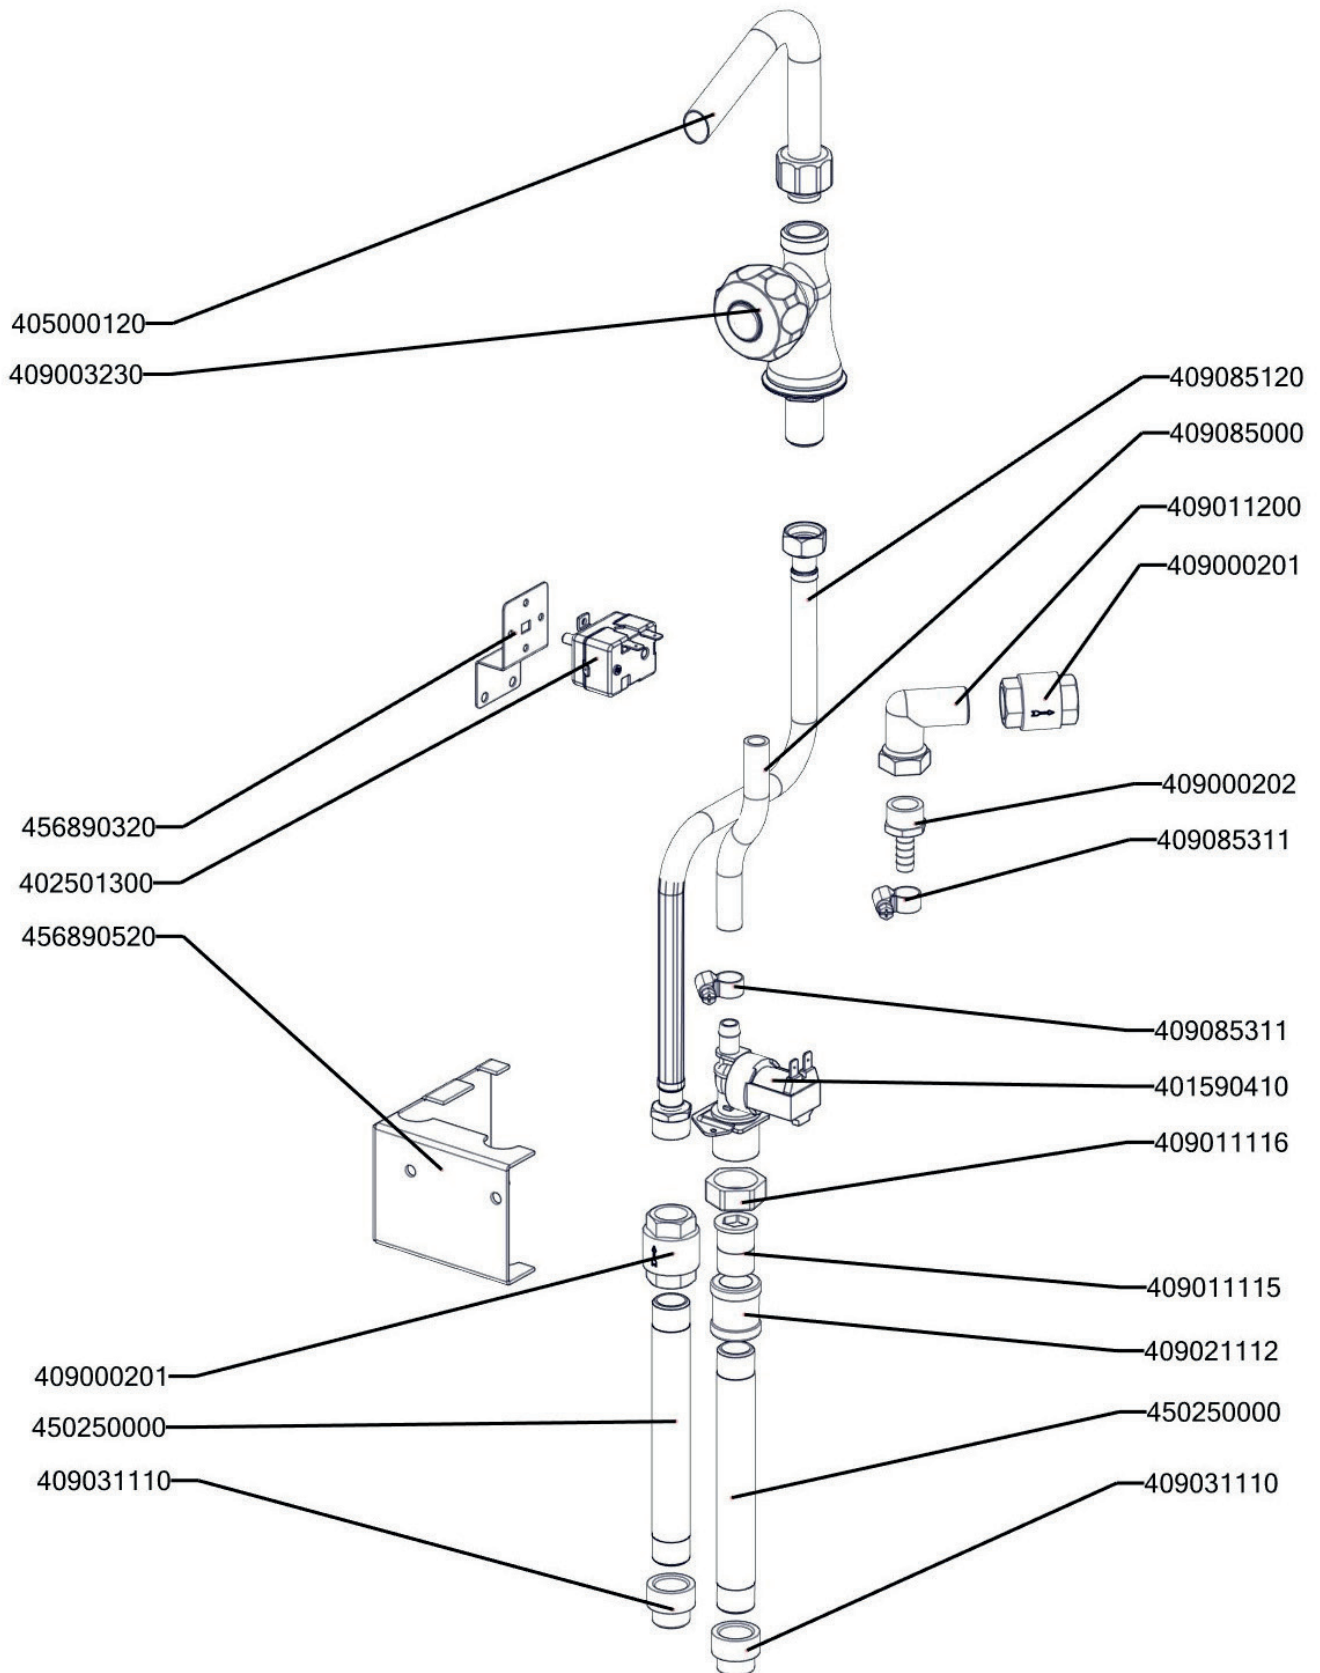

EXPLOSIONSZEICHNUNG

KBS Gastrotechnik GmbH – Schoßbergstraße 26 – 65201 Wiesbaden

REDFOX 900
 BI 90/150 E
 2019_05

REDFOX 900
 BI 90/150 E - ND-A
 2019_05

REDFOX 900
BI 90/150 E - ND-B
2019_05

REDFOX 900
 BI 90/150 E - ND-C
 2019_05