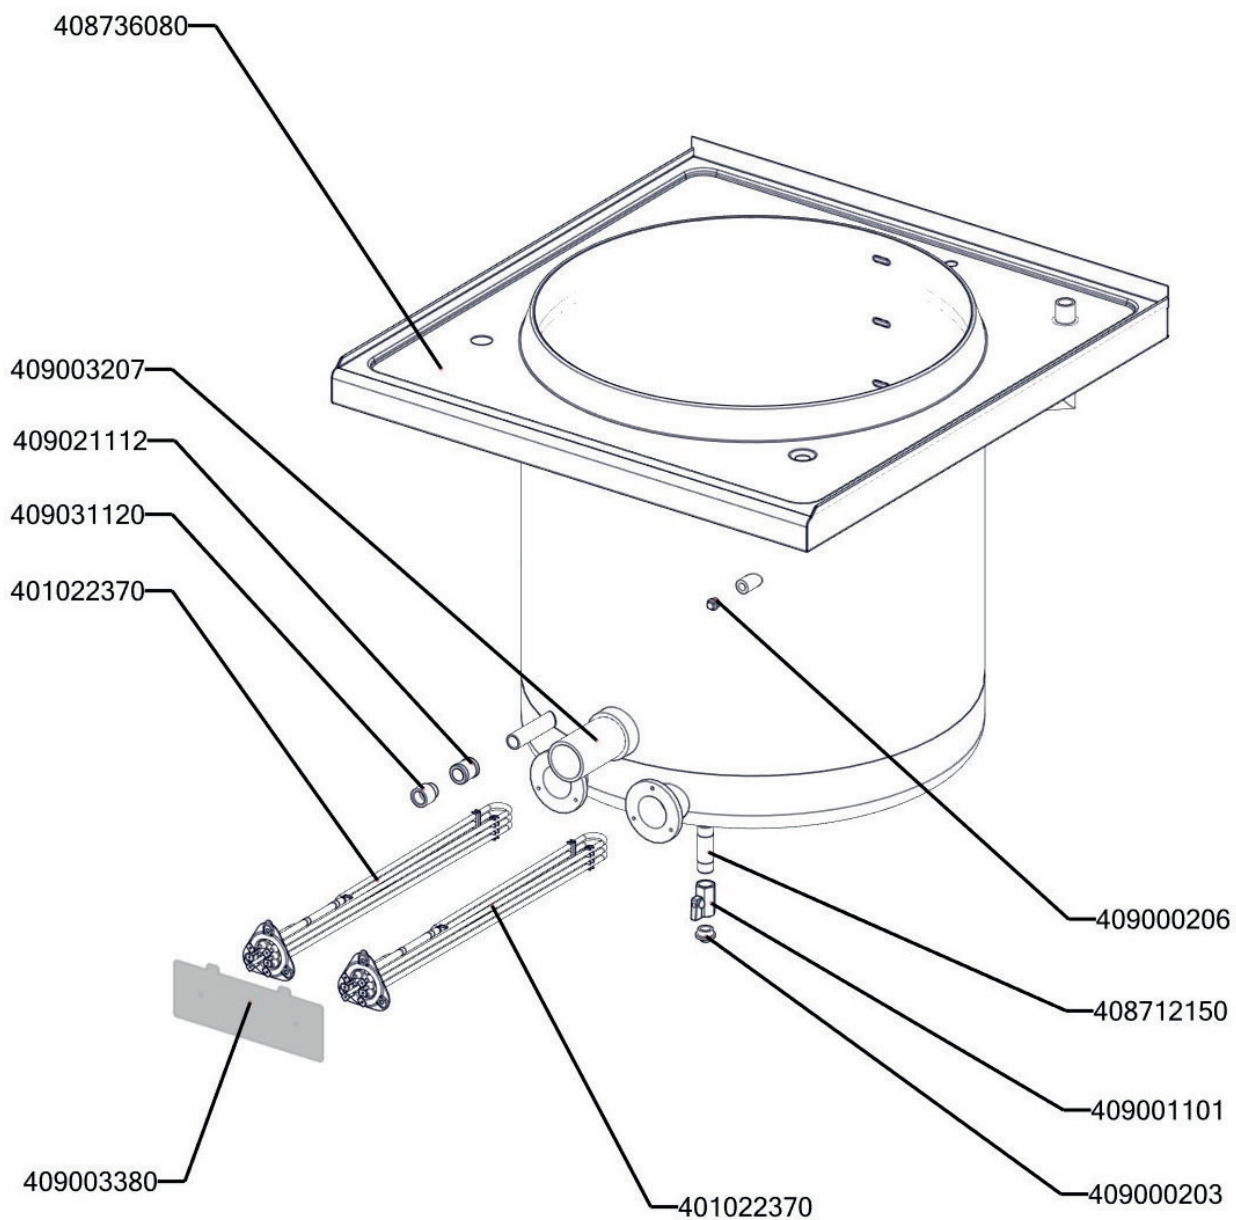

EXPLOSIONSZEICHNUNG

KBS Gastrotechnik GmbH – Schoßbergstraße 26 – 65201 Wiesbaden

REDFOX 900
 BI 90/150 E
 2019_05

REDFOX 900
 BI 90/150 E - ND-A
 2019_05

REDFOX 900
BI 90/150 E - ND-B
2019_05

REDFOX 900
 BI 90/150 E - ND-C
 2019_05