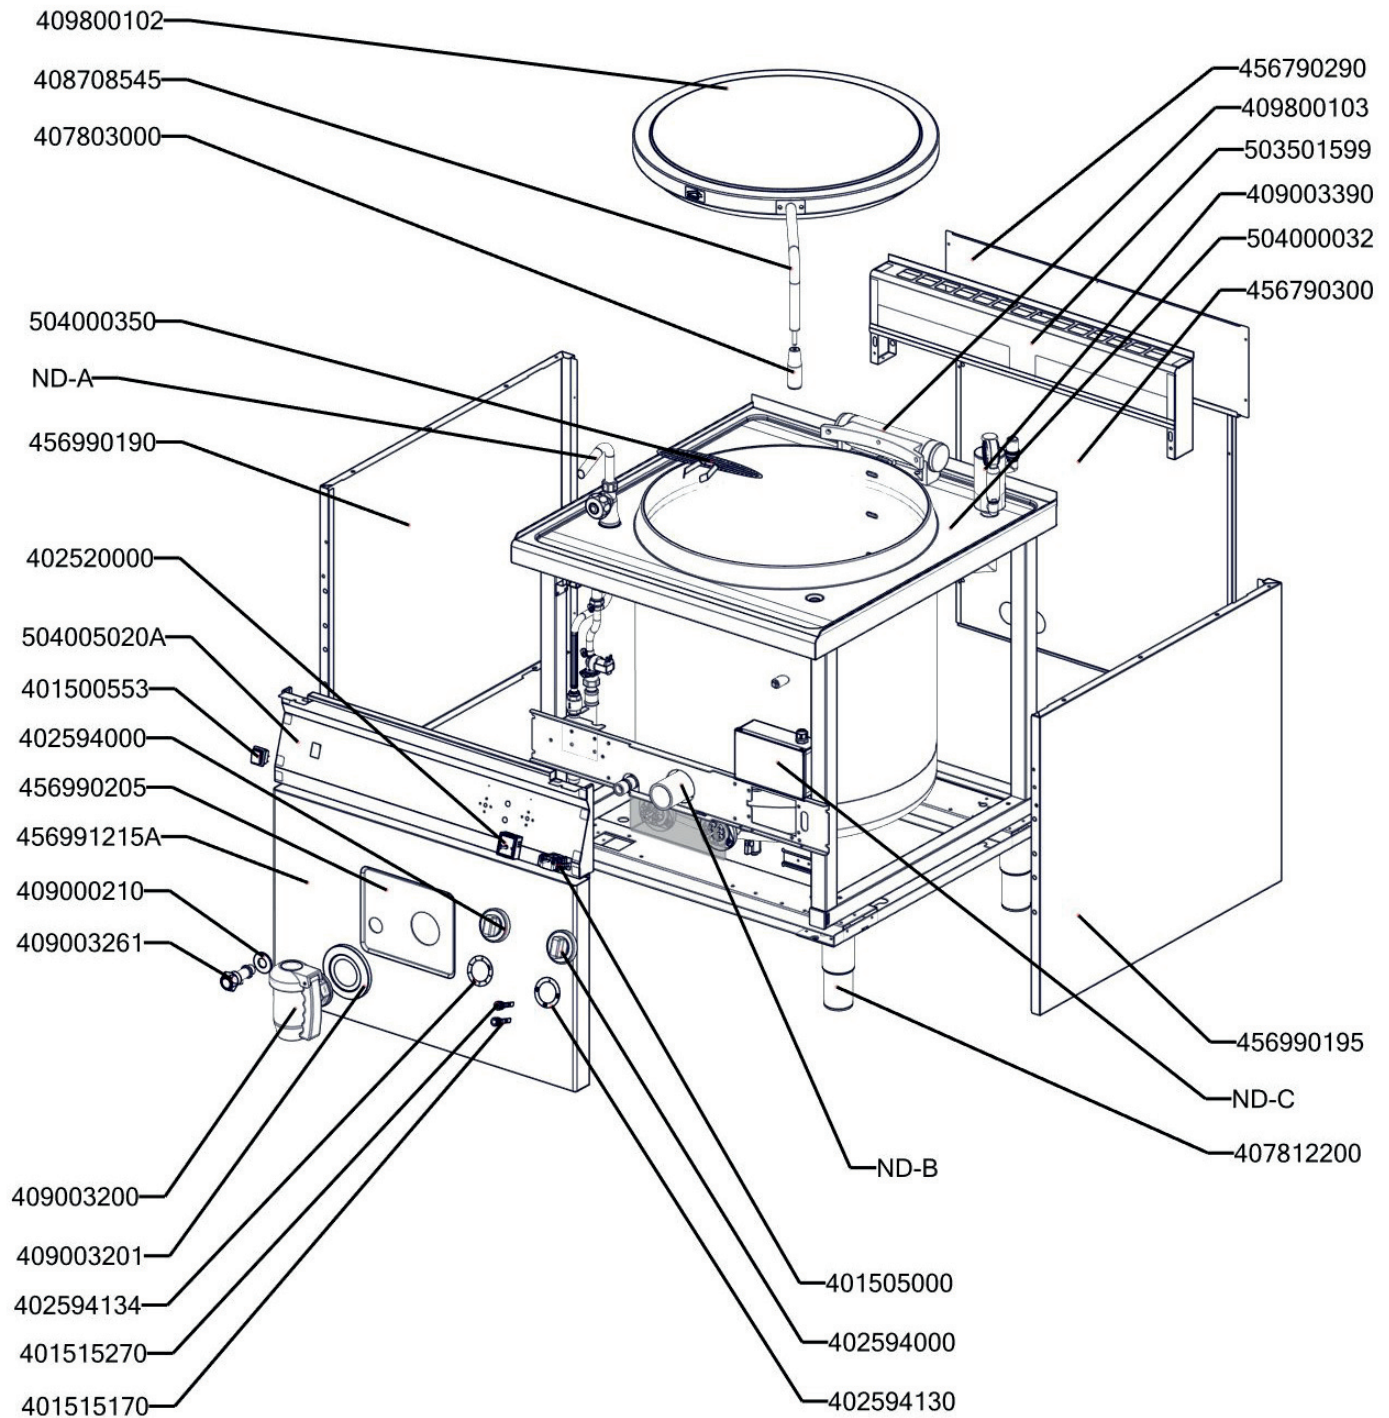

EXPLOSIONSZEICHNUNG

KBS Gastrotechnik GmbH – Schoßbergstraße 26 – 65201 Wiesbaden

REDFOX 900
 BI 90/150 E
 2019_05

REDFOX 900
 BI 90/150 E - ND-A
 2019_05

REDFOX 900
BI 90/150 E - ND-B
2019_05

REDFOX 900
 BI 90/150 E - ND-C
 2019_05