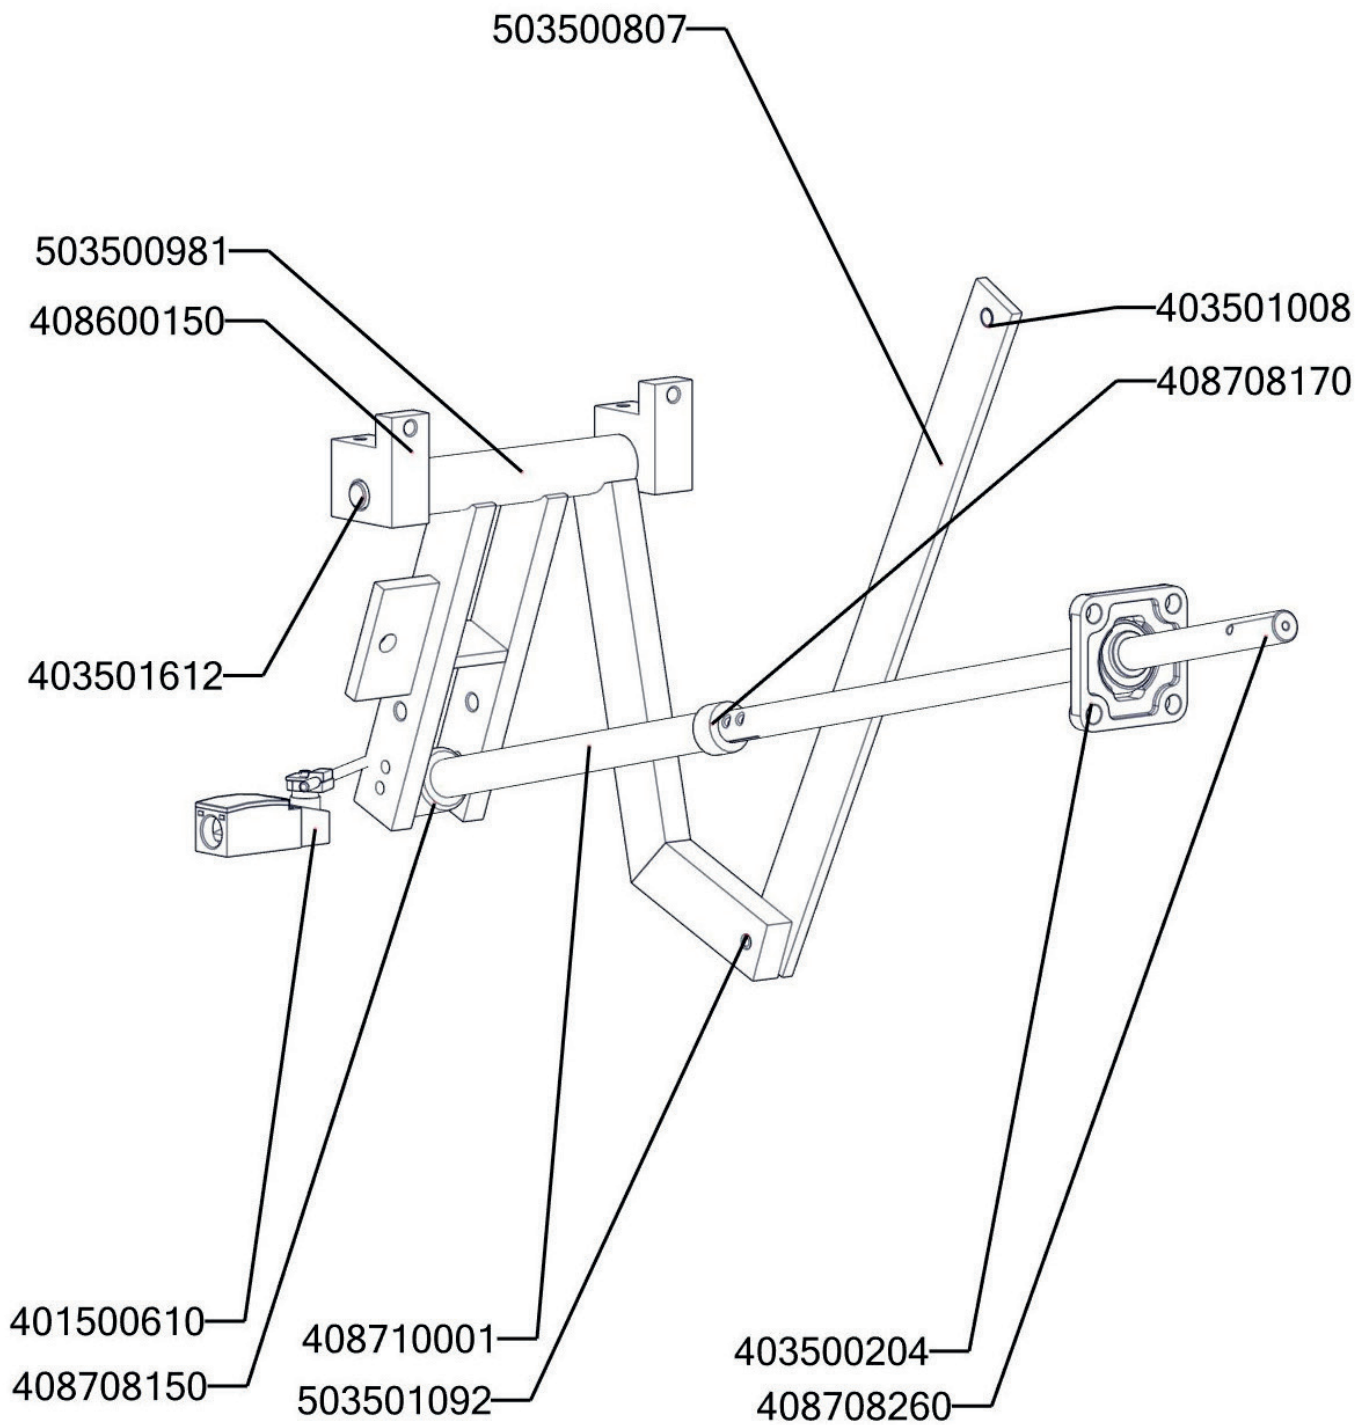

# EXPLOSIONSZEICHNUNG

KBS Gastrotechnik GmbH – Schoßbergstraße 26 – 65201 Wiesbaden

REDFOX 900  
BR 90/80 E/N  
2019\_05

REDFOX 900  
BR 90/80 E/N - ND-A  
2019\_05

REDFOX 900  
BR 90/80 E/N - ND-B  
2019\_05

REDFOX 900  
BR 90/80 E/N - ND-C  
2019\_05

REDFOX 900  
BR 90/80 E/N - ND-D  
2019\_05