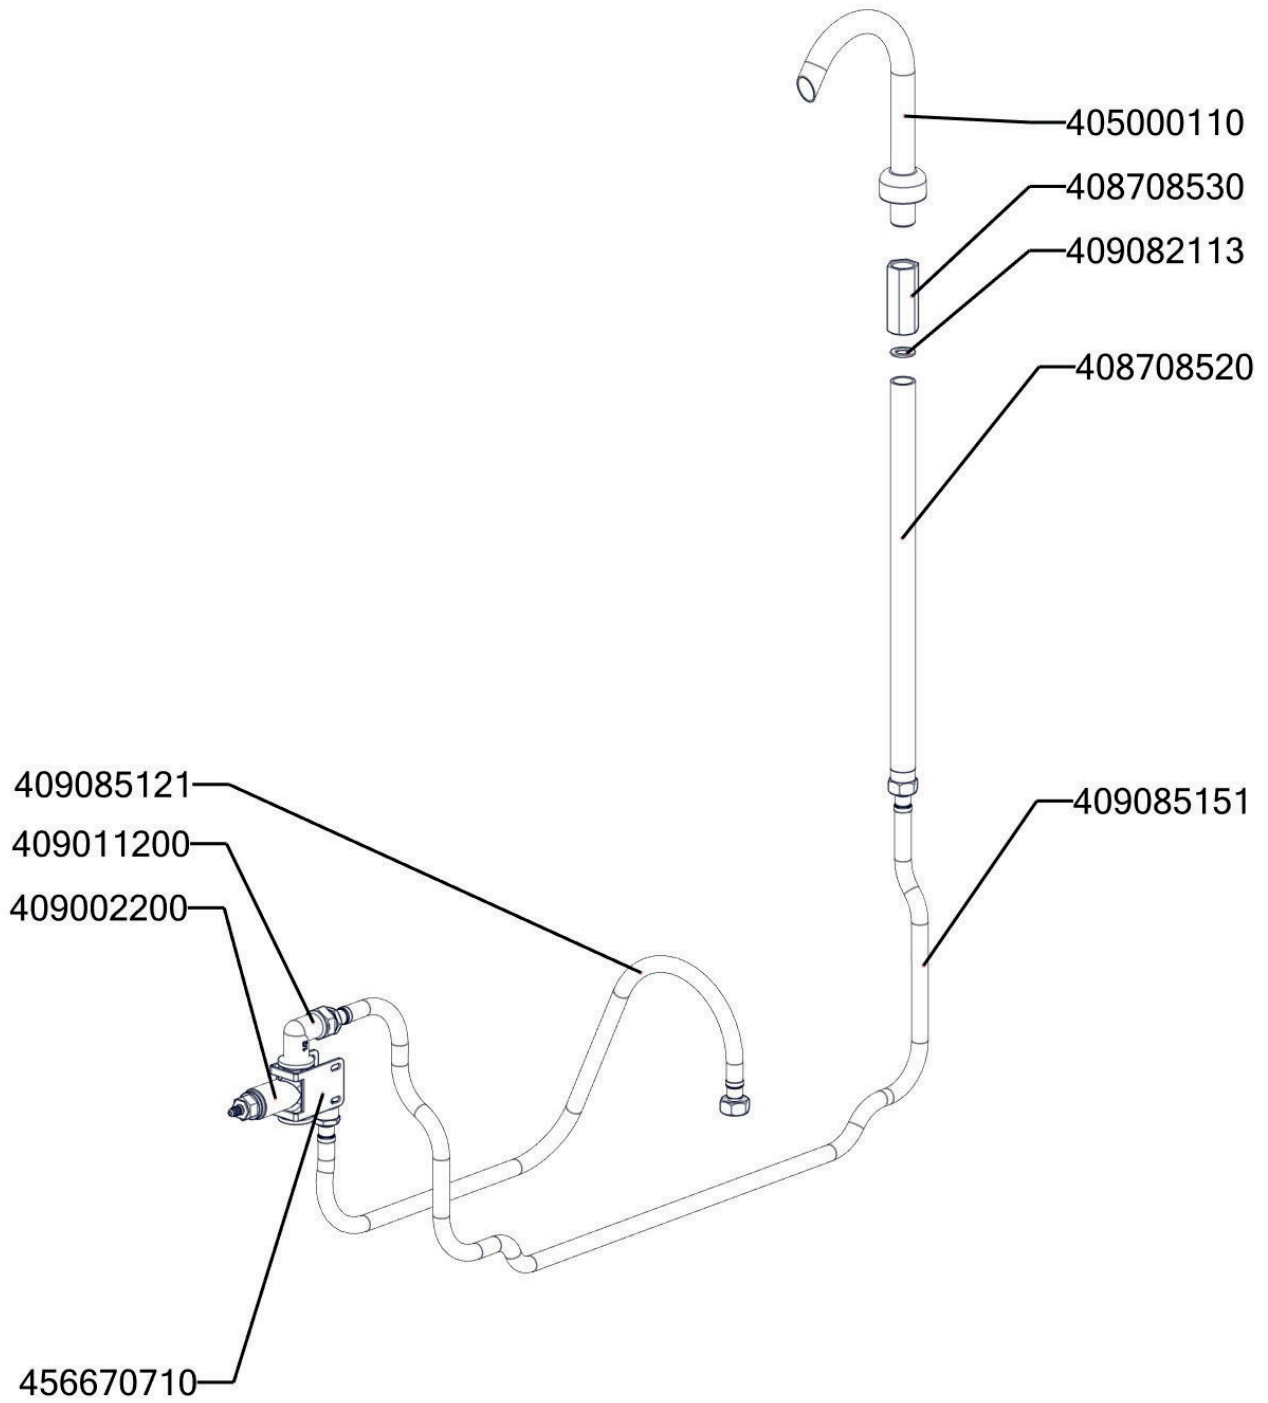

# EXPLOSIONSZEICHNUNG

KBS Gastrotechnik GmbH – Schoßbergstraße 26 – 65201 Wiesbaden

REDFOX 900  
BR 90/80 E/N  
2019\_05

REDFOX 900  
BR 90/80 E/N - ND-A  
2019\_05

REDFOX 900  
BR 90/80 E/N - ND-B  
2019\_05

REDFOX 900  
BR 90/80 E/N - ND-C  
2019\_05

REDFOX 900  
BR 90/80 E/N - ND-D  
2019\_05