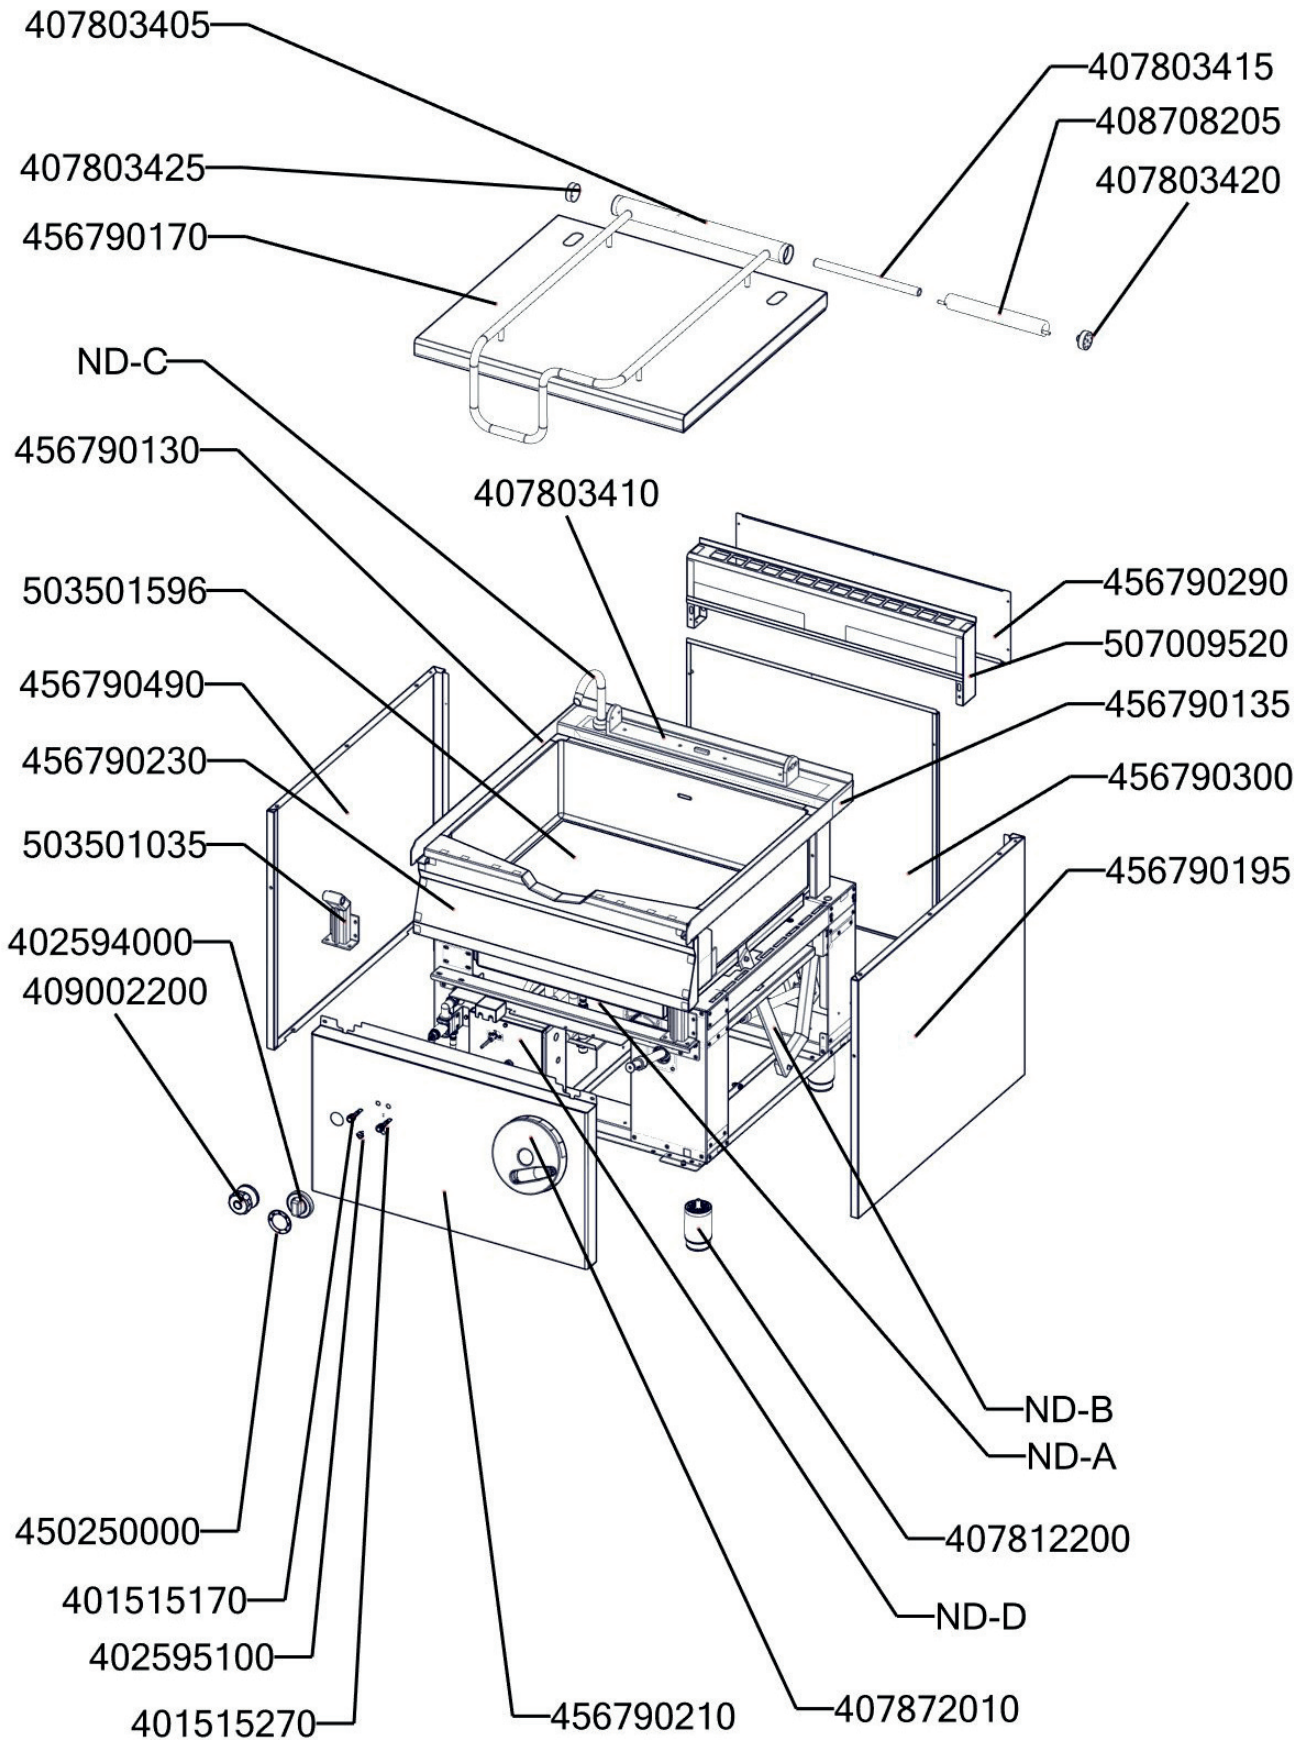

# EXPLOSIONSZEICHNUNG

KBS Gastrotechnik GmbH – Schoßbergstraße 26 – 65201 Wiesbaden

REDFOX 900  
BR 90/80 E/N  
2019\_05

REDFOX 900  
BR 90/80 E/N - ND-A  
2019\_05

REDFOX 900  
BR 90/80 E/N - ND-B  
2019\_05

REDFOX 900  
BR 90/80 E/N - ND-C  
2019\_05

REDFOX 900  
BR 90/80 E/N - ND-D  
2019\_05