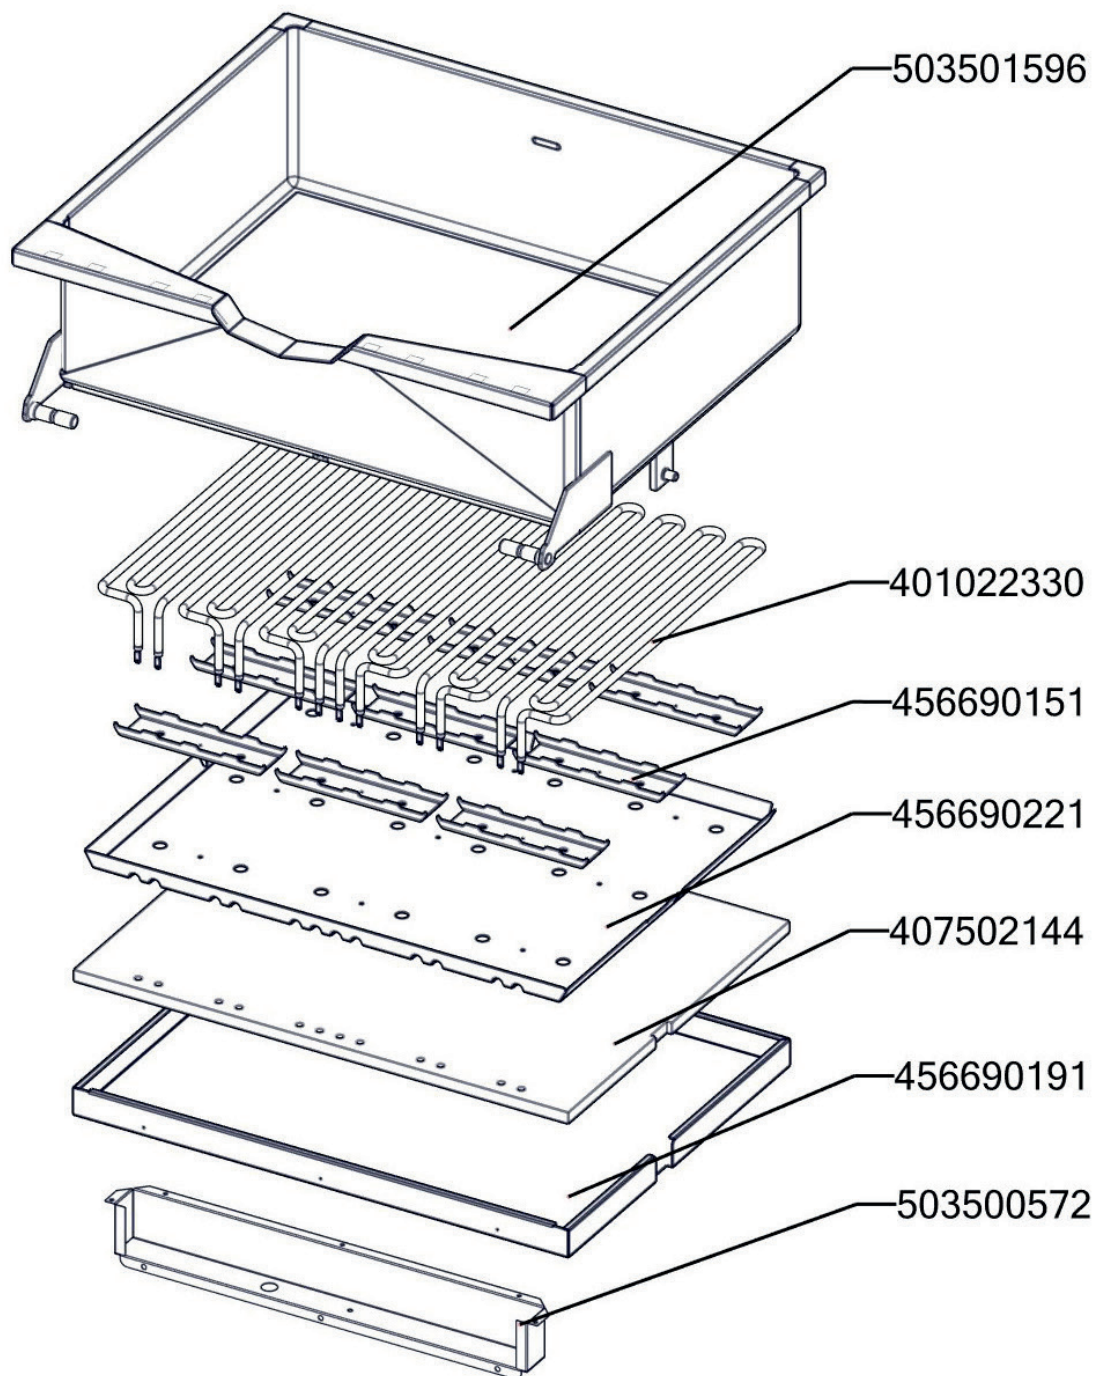

# EXPLOSIONSZEICHNUNG

KBS Gastrotechnik GmbH – Schoßbergstraße 26 – 65201 Wiesbaden

REDFOX 900  
BR 90/80 E/N  
2019\_05

REDFOX 900  
BR 90/80 E/N - ND-A  
2019\_05

REDFOX 900  
BR 90/80 E/N - ND-B  
2019\_05

REDFOX 900  
BR 90/80 E/N - ND-C  
2019\_05

REDFOX 900  
BR 90/80 E/N - ND-D  
2019\_05