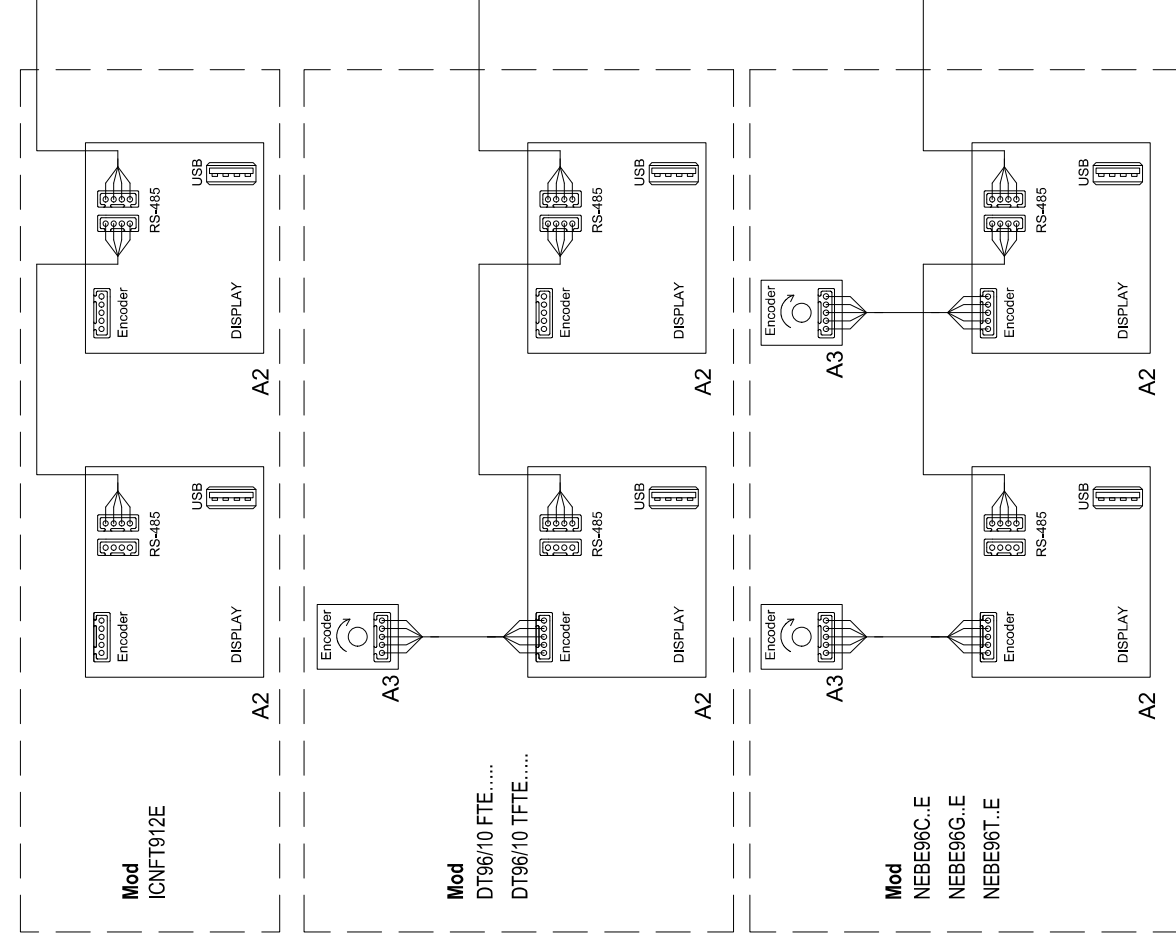

# SCHALTPLAN

KBS Gastrotechnik GmbH – Schoßbergstraße 26 – 65201 Wiesbaden

|     |    |
|-----|----|
| ref | A1 |
|-----|----|

|                     |                          |
|---------------------|--------------------------|
| Power control board | Scheda controllo potenza |
|---------------------|--------------------------|