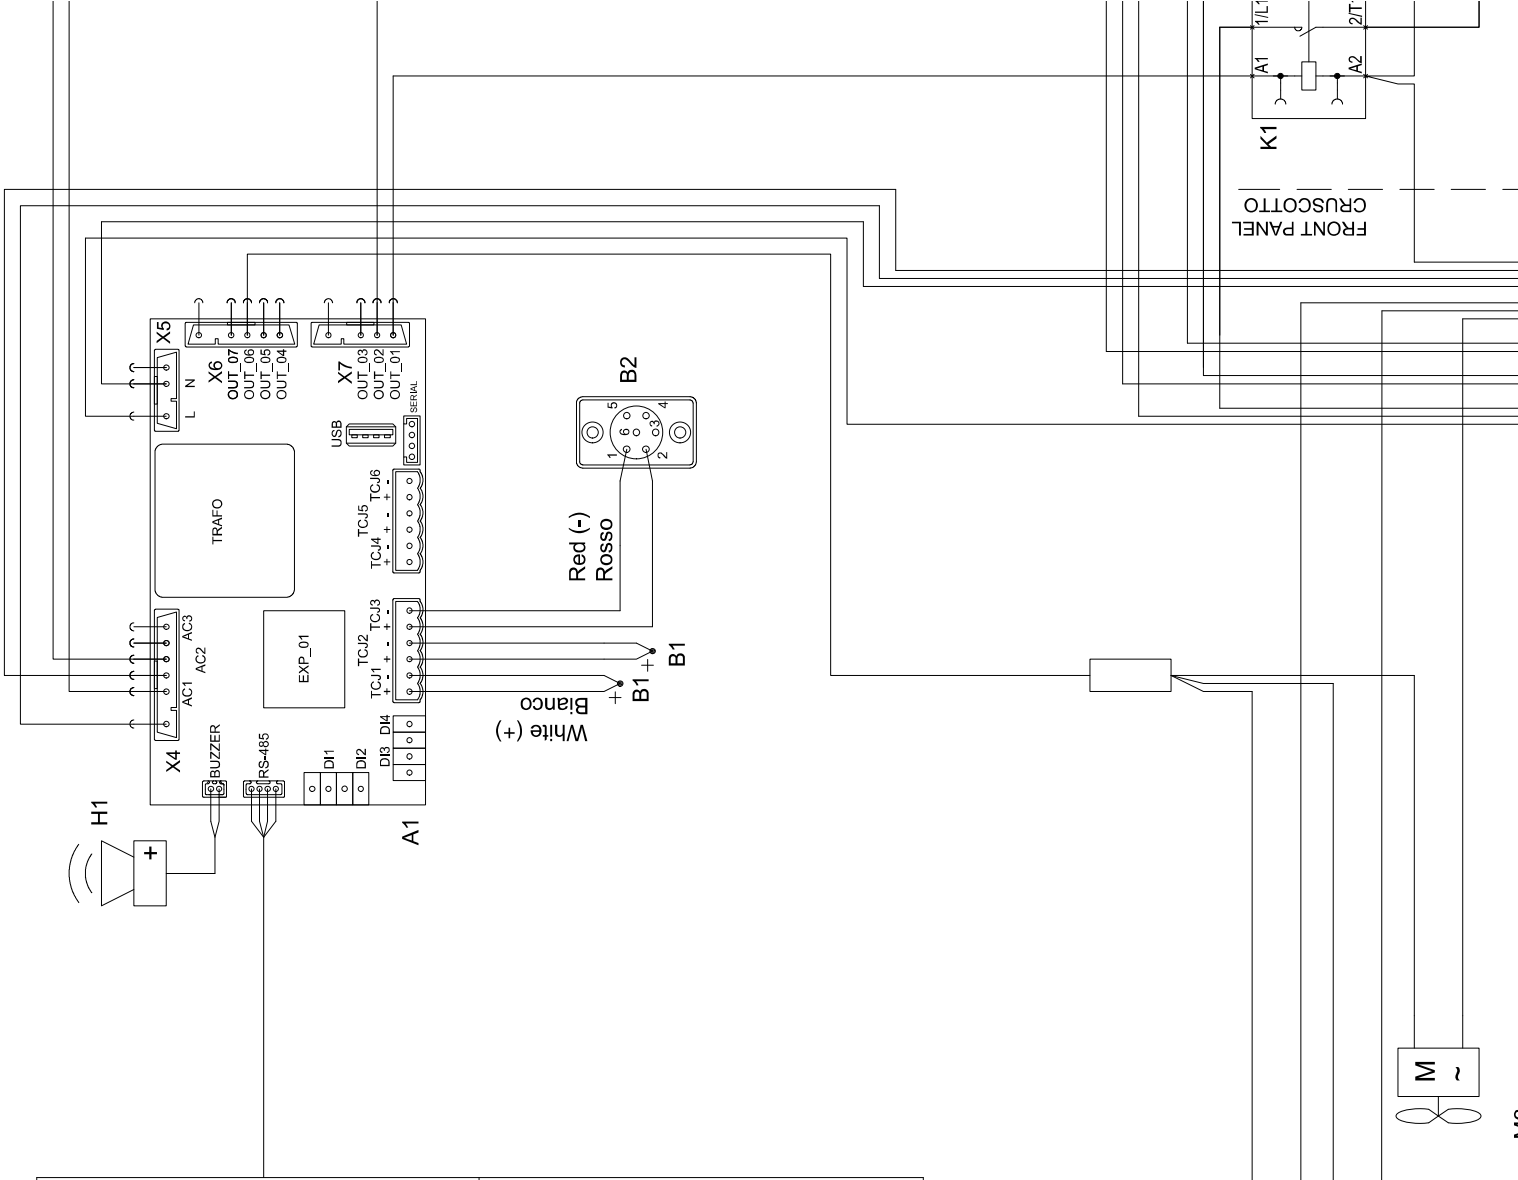

# SCHALTPLAN

KBS Gastrotechnik GmbH – Schoßbergstraße 26 – 65201 Wiesbaden

|     |    |
|-----|----|
| ref | A1 |
|-----|----|

|                     |                          |
|---------------------|--------------------------|
| Power control board | Scheda controllo potenza |
|---------------------|--------------------------|