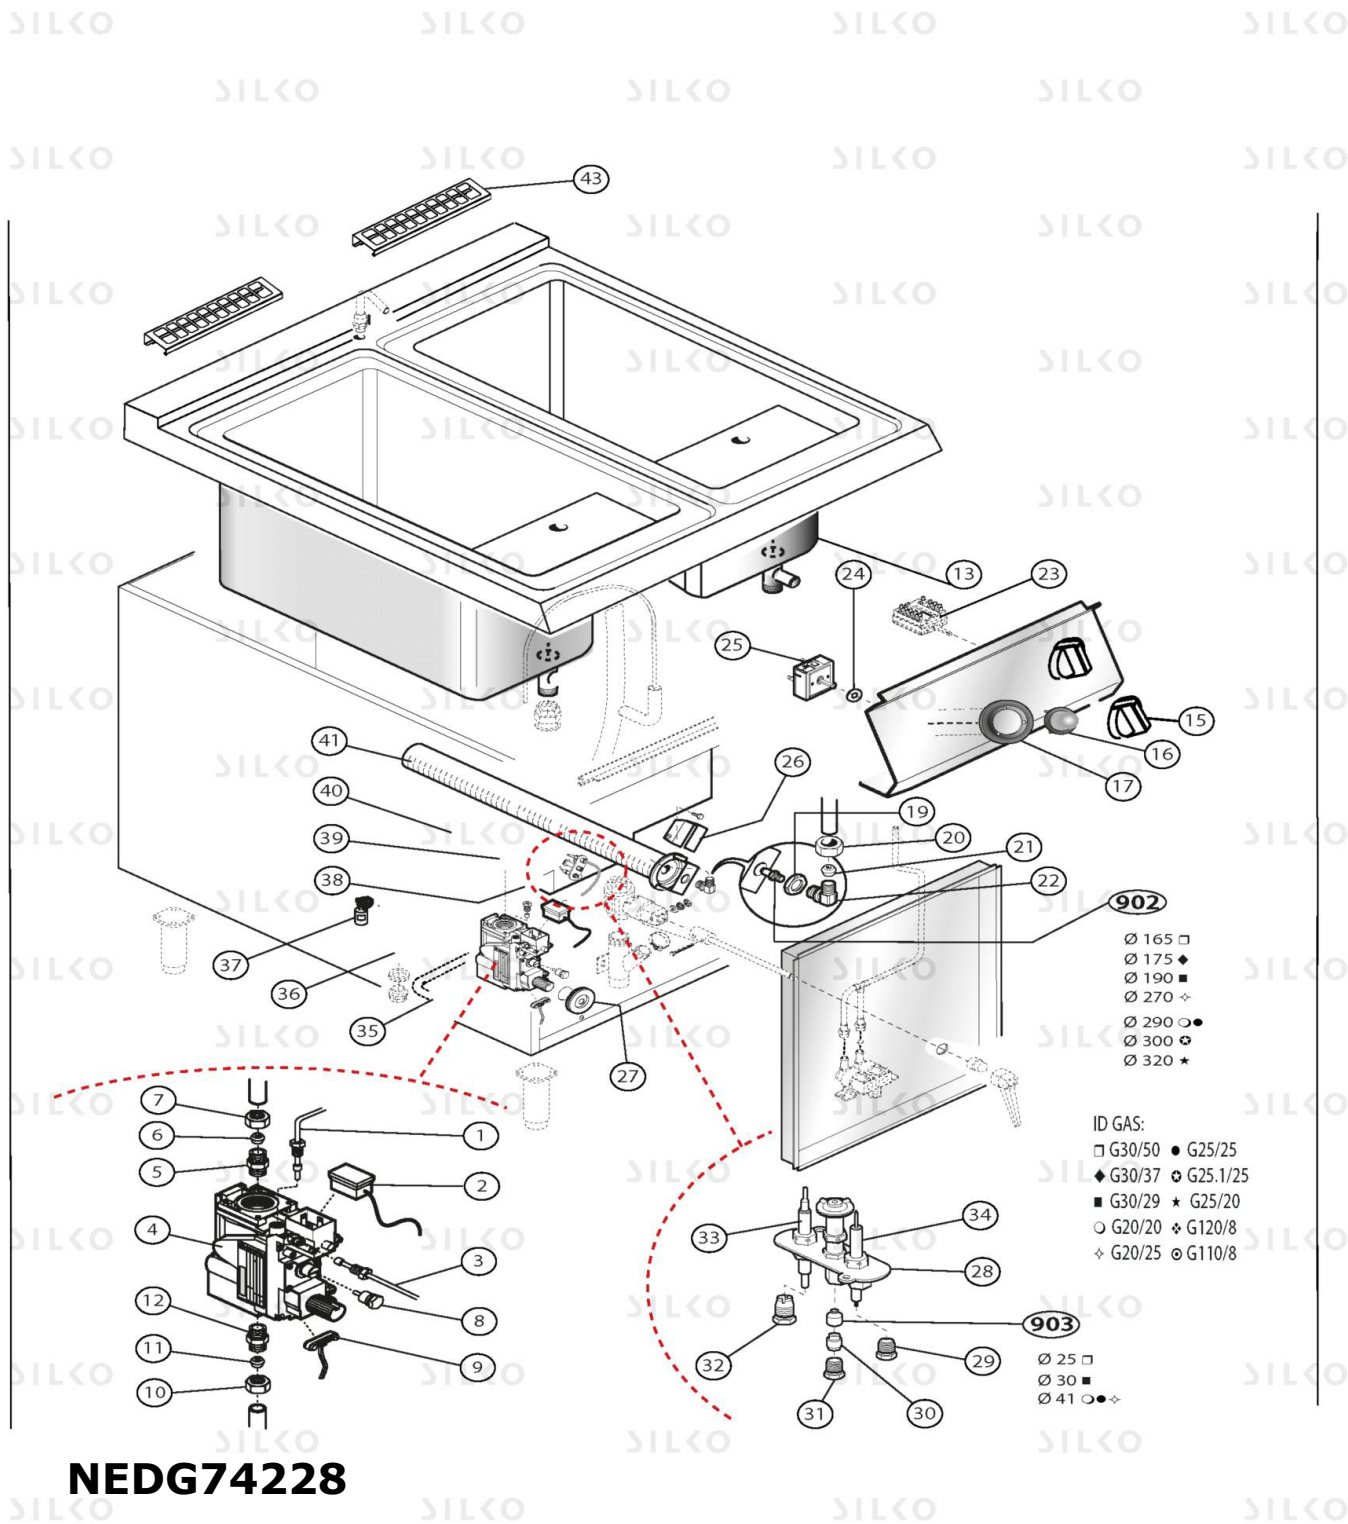

EXPLOSIONSZEICHNUNG

KBS Gastrotechnik GmbH – Schoßbergstraße 26 – 65201 Wiesbaden

NEDG74228

descrParent

Pos	Art.- Nr.	Bezeichnung
0001	CR1166930	SCHUTZGITTER [C] RAUCHABZUG M640
0002	CR0588190	STIFT [C] TROPSCHALE NUDELKOCHER
0003	MA1817201R	SCHUTZGITTER [C] ABLAUF
0004	CR0588001LE	SGOCCIOLATOIO CUOCIPASTA
0005	CR0736780	HAHN [C] NUDELKOCHER
0006	MA1036507500	DICHTUNG [C] 15,60X1,78- min 10 stk oder Vielfache
0010	MA1033504000	SHELLE [C]
0011	CR0581810	VIERWEGUMSCHALTER [C]
0012	CR0587650	DICHTUNG [C] WELLE
0013	CR1227600	ROHR [C] D. 72CM
0015	CR0585951	DRUCKWÄCHTER [C]
0017	CR0585930	SILIKONGUMMIROHR [C] D. 4X8
0018	MA15119299	KORN [C]- min 10 stk oder Vielfache
0019	CR0589882	ROHR [C]
0020	CR0731830	LEITUNG [C]
0021	SI8206800	VERLÄNGERUNG [C] ABLAUF NUD. 700
0022	CR0588950	VERLÄNGERUNG ABLAUF NUDELKOCHER 900
0023	CR0588510	DICHTUNG [C] BEDIENUNGSBRETT 900
0024	CR1095040	KNEBEL [C] WELLE E15 D. 6
0025	CR0581190	BUCHSE [C]
0026	CR1095200	PLACCA SERIG. SELETTORE CP SILKO
0029	MACM155200	GRIFF [C] ABLAUF NUDELKOCHER
0030	MA1515900	DISTANZIERSTÜCK [C] KNEBEL
0031	CR0682340	MUTTER [C]
0033	MA1033504000	SHELLE [C]
0034	MA6086113	FUSSGRUPPE [C] H. 200
0037	MA1878400	KLEMMBRETT [C]
0039	CR0681800	WASSERABLAUF [C] WANNE NUDELKOCHER
0040	MA15203299	SCHRAUBE [C] M5X45 UNI EN ISO 4014 - NUER VIELFACHE VON 10 STK
0041	CR0588960	KUGELVENTIL [C] 1FF
0042	CR0682880	ANSCHLUSS [C] ROHR D. 22
0043	CR1225320	ANSCHLUSS [C] M/F