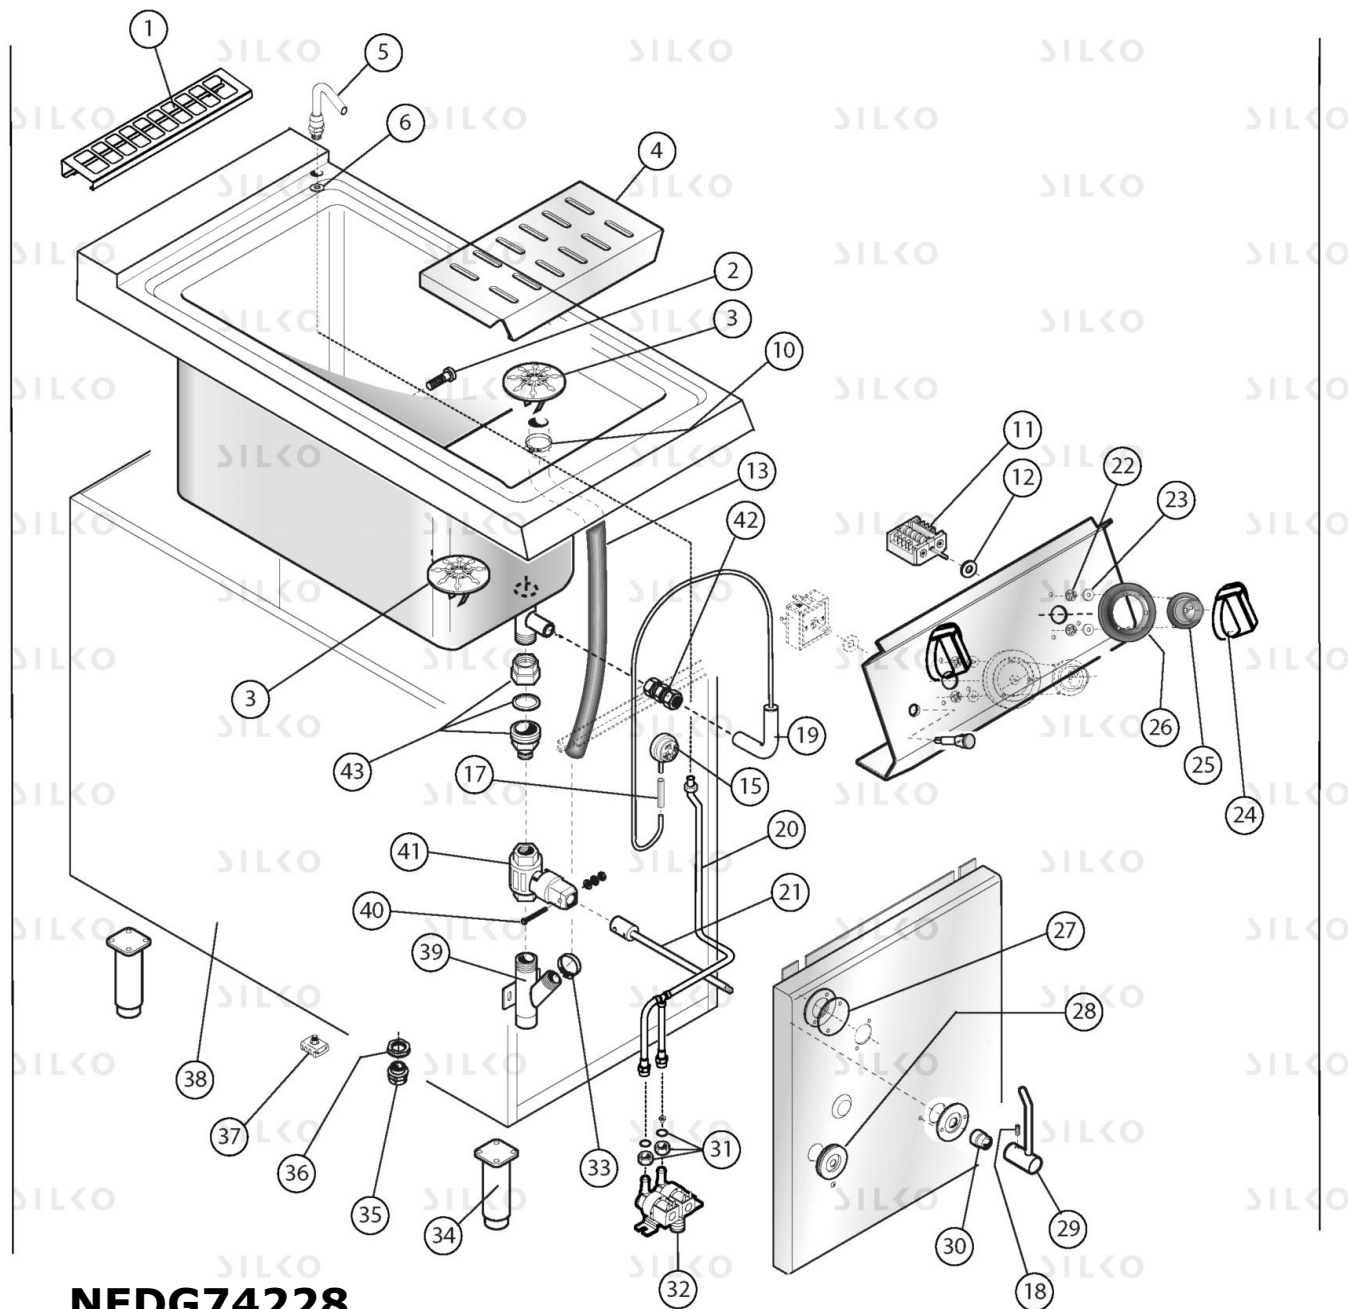

EXPLOSIONSZEICHNUNG

KBS Gastrotechnik GmbH – Schoßbergstraße 26 – 65201 Wiesbaden

NEDG74228

descrParent

Pos	Art.- Nr.	Bezeichnung
0001	CR1166930	SCHUTZGITTER [C] RAUCHABZUG M640
0002	CR0588190	STIFT [C] TROPSCHALE NUDELKOCHER
0003	MA1817201R	SCHUTZGITTER [C] ABLAUF
0004	CR0588001LE	SGOCCIOLATOIO CUOCIPASTA
0005	CR0736780	HAHN [C] NUDELKOCHER
0006	MA1036507500	DICHTUNG [C] 15,60X1,78- min 10 stk oder Vielfache
0010	MA1033504000	SHELLE [C]
0011	CR0581810	VIERWEGUMSCHALTER [C]
0012	CR0587650	DICHTUNG [C] WELLE
0013	CR1227600	ROHR [C] D. 72CM
0015	CR0585951	DRUCKWÄCHTER [C]
0017	CR0585930	SILIKONGUMMIROHR [C] D. 4X8
0018	MA15119299	KORN [C]- min 10 stk oder Vielfache
0019	CR0589882	ROHR [C]
0020	CR0731830	LEITUNG [C]
0021	SI8206800	VERLÄNGERUNG [C] ABLAUF NUD. 700
0022	CR0588950	VERLÄNGERUNG ABLAUF NUDELKOCHER 900
0023	CR0588510	DICHTUNG [C] BEDIENUNGSBRETT 900
0024	CR1095040	KNEBEL [C] WELLE E15 D. 6
0025	CR0581190	BUCHSE [C]
0026	CR1095200	PLACCA SERIG. SELETTORE CP SILKO
0029	MACM155200	GRIFF [C] ABLAUF NUDELKOCHER
0030	MA1515900	DISTANZIERSTÜCK [C] KNEBEL
0031	CR0682340	MUTTER [C]
0033	MA1033504000	SHELLE [C]
0034	MA6086113	FUSSGRUPPE [C] H. 200
0037	MA1878400	KLEMMBRETT [C]
0039	CR0681800	WASSERABLAUF [C] WANNE NUDELKOCHER
0040	MA15203299	SCHRAUBE [C] M5X45 UNI EN ISO 4014 - NUER VIELFACHE VON 10 STK
0041	CR0588960	KUGELVENTIL [C] 1FF
0042	CR0682880	ANSCHLUSS [C] ROHR D. 22
0043	CR1225320	ANSCHLUSS [C] M/F