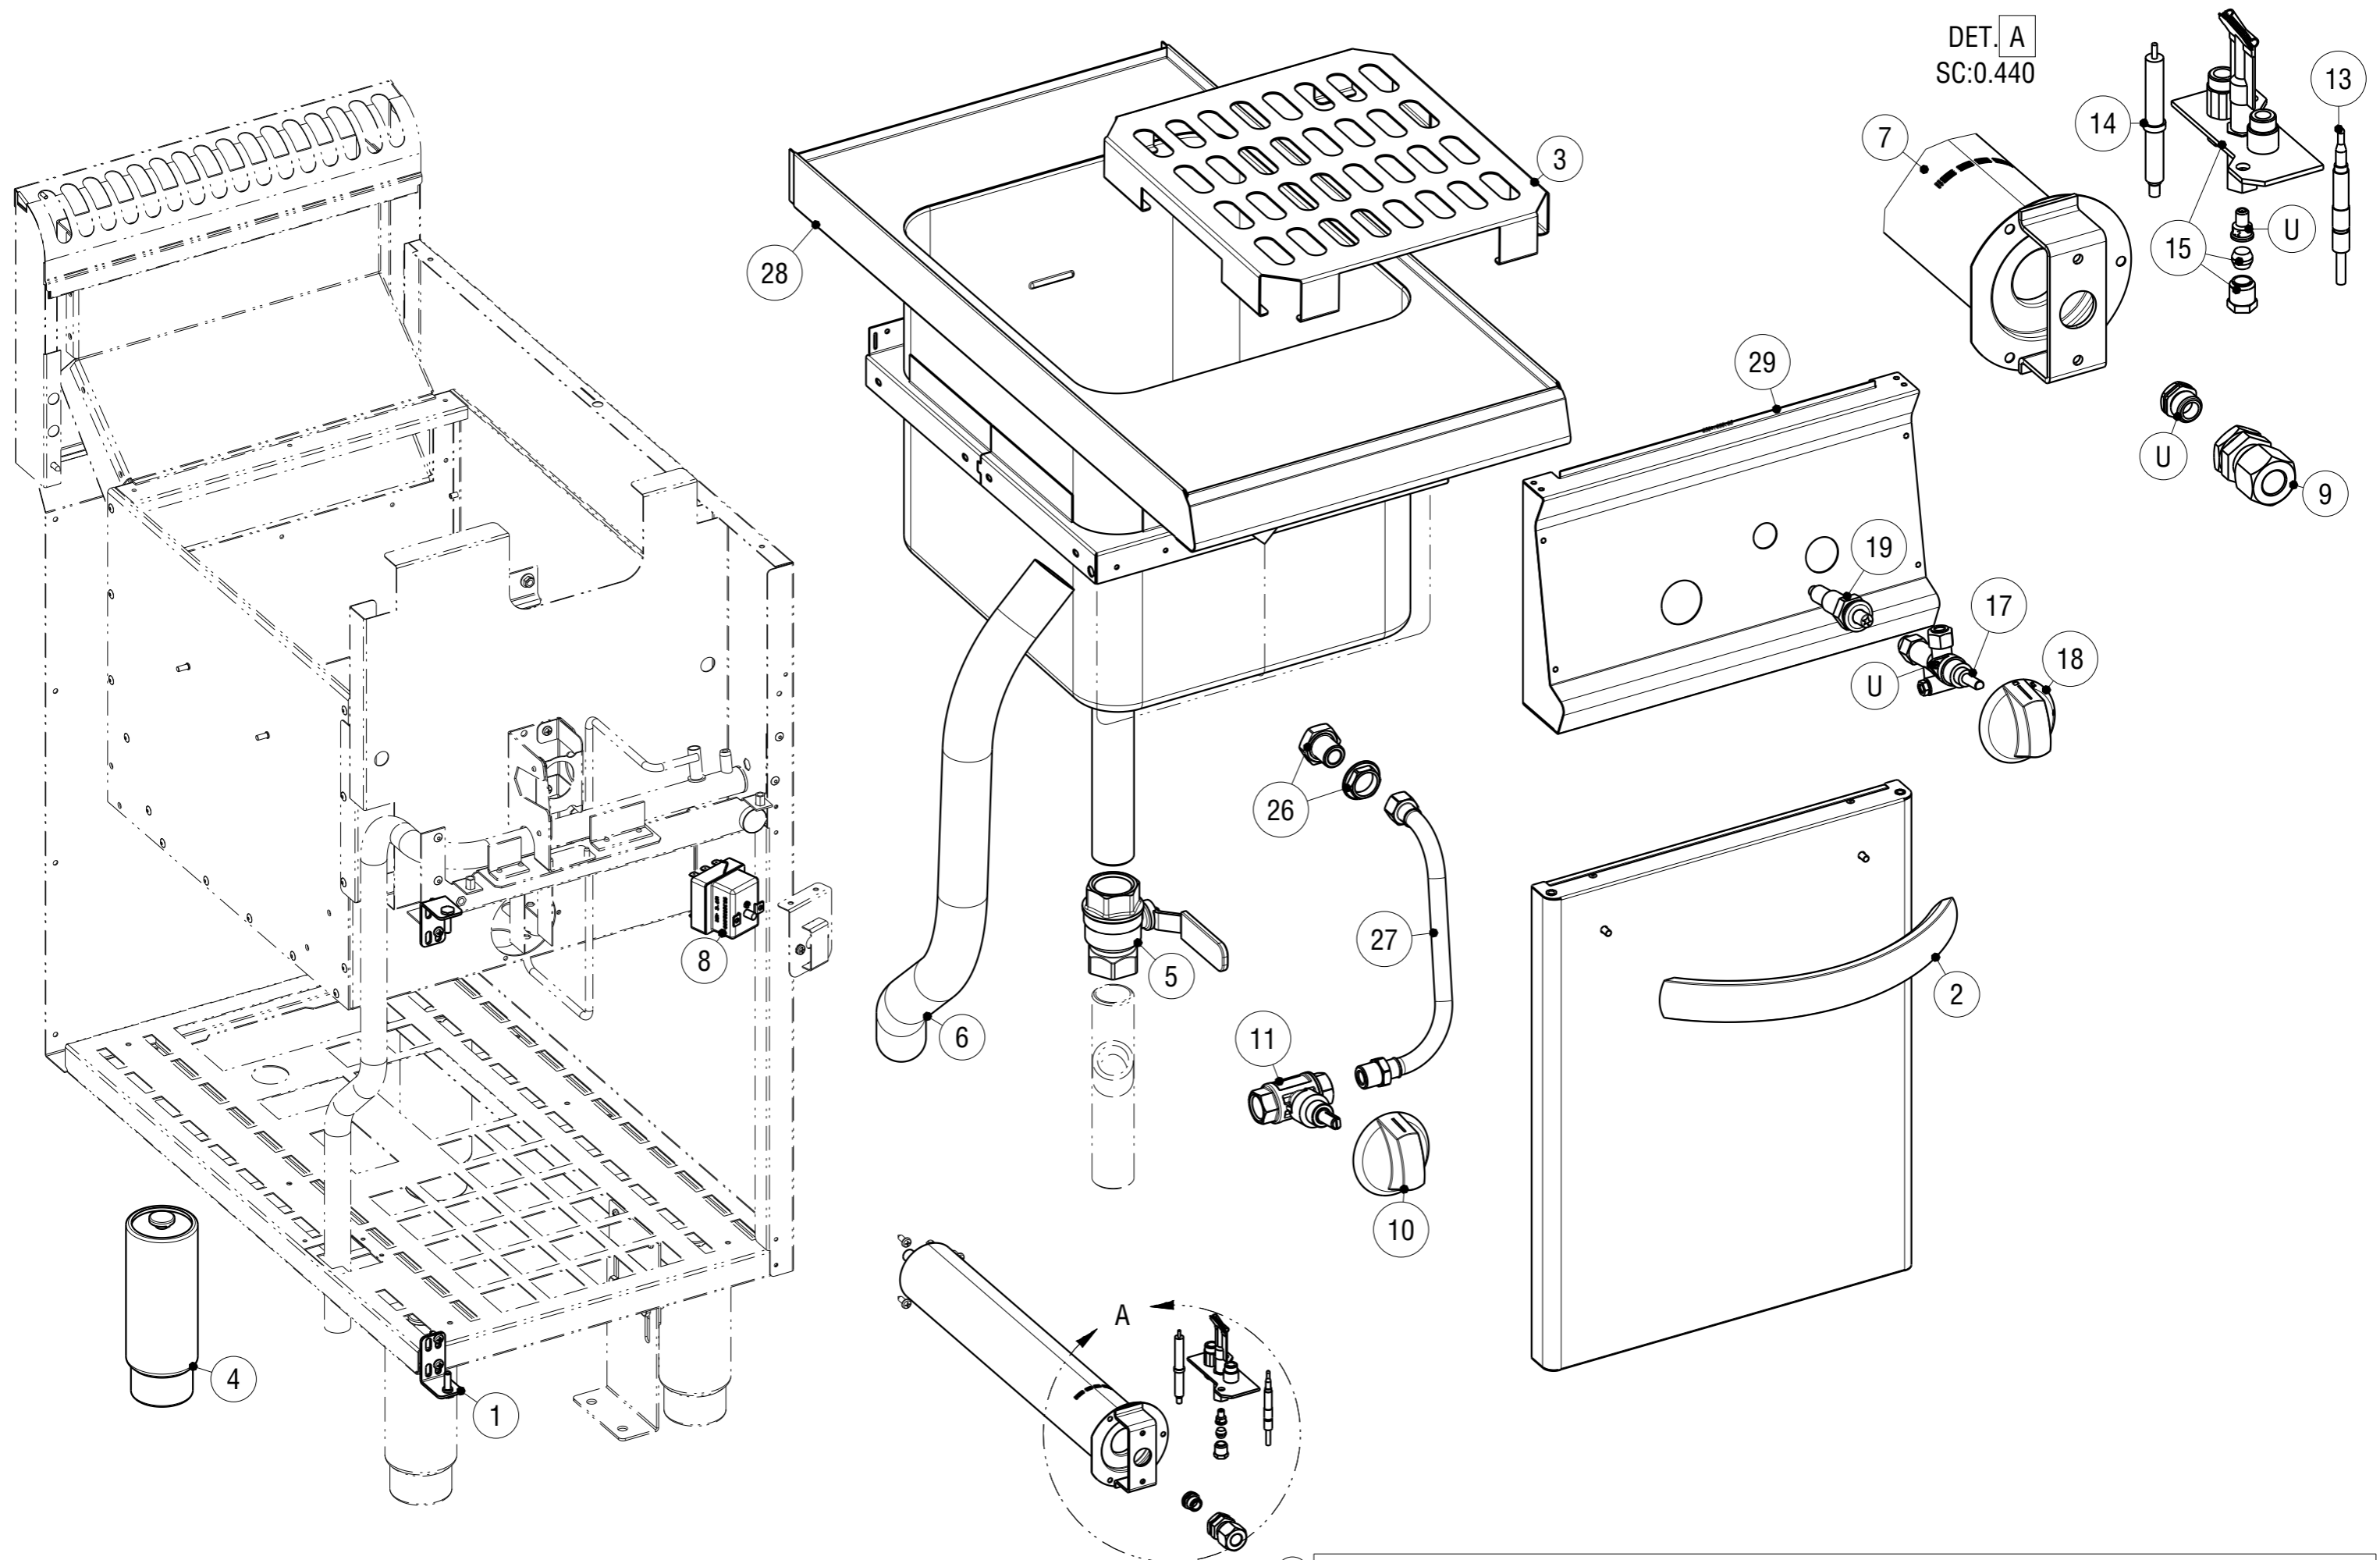

EXPLOSIONSZEICHNUNG

KBS Gastrotechnik GmbH – Schoßbergstraße 26 – 65201 Wiesbaden

DET. A
SC:0.440

U PER UGELLI CONTATTARE UFFICIO VENDITE - FOR NOZZLE CONTACT OUR SALES OFFICE

Data stampa Print date 12.06.20	Codice Code 5415.204.03	Foglio Sheet 1	Modelli Models CP35G7 - CP70G7
--------------------------------------	------------------------------	---------------------	-------------------------------------

Ersatzteilliste

613034 GASNUDELKOCHER GN2 / 3 23LT FREISTEHENDAUF GESCHLOSSENEM SCHRANK - KÖRBE NICHTENTHALTEN

Empfohlen	Preis	Pos.	Code	Beschreibung
	24.0 €	1	RC01123000	COPPIA CERNIERE FRS_CP
	34.0 €	1	RC02984000	KIT CERNIERE PORTA T70
	54.0 €	2	RC01784000	MANIGLIA VANO
	85.0 €	3	RC00575000	FALSOFONDO CUOCIPASTA T60 T65 T70 T74
	26.0 €	4	RC01602000	PIEDE 1"3/4 H250
*	64.0 €	5	RC01522000	VALVOLA SCARICO SFERA FF 1" LEVA ROSSA
	38.0 €	6	RC00586000	TUBO GOMMA
	54.0 €	7	RC00587000	BRUCIATORE CPG FRG
	55.0 €	8	RC00427000	TEMPERATURBEGRENZER
	13.0 €	9	RC00414000	DUSENTRAEGER
	8.0 €	10	RC02742000	MANOPOLA CARICO ACQUA CP NERA T70
	100.0 €	11	RC02695000	WASSEREINLASSVENTIL
*	21.0 €	13	RC00118000	THERMOELEMENT
*	18.0 €	14	RC00120000	ZUNDKERZE
*	18.0 €	14	RC02978000	CANDELETTA D'ACCENSIONE POLIDORO
*	32.0 €	15	RC00119000	PILOTZUNDER
*	46.0 €	15	RC02979000	PILOTA ACCENDITORE
	5.0 €	16	RC01073000	GASANZEIGER
	106.0 €	17	RC05001400	GASHAHN
	11.0 €	18	RC01887000	MANOPOLA GAS NERA
*	24.0 €	19	RC00128000	PIEZUZUNDER
	47.0 €	20	RC01245000	CRUSCOTTO CP35G7
	9.0 €	21	RC01135000	MAGNETE PER PORTE VANI
	163.0 €	22	RC02690000	KIT CARICO ACQUA + INIETTORE CP T70
	31.0 €	23	RC00828000	GIUNTO
	109.0 €	24	RC01050000	CAMINO 350 L7
	13.0 €	25	RC01685000	CAPPUCCIO IN GOMMA PER PIEZO
	62.0 €	26	RC02123000	EROGATORE FISSO
	22.0 €	27	RC02382000	TUBO ACQUA FLESSIBILE
	1092.0 €	28	RC01597000	ASSIEME RIPIANO CP35L7