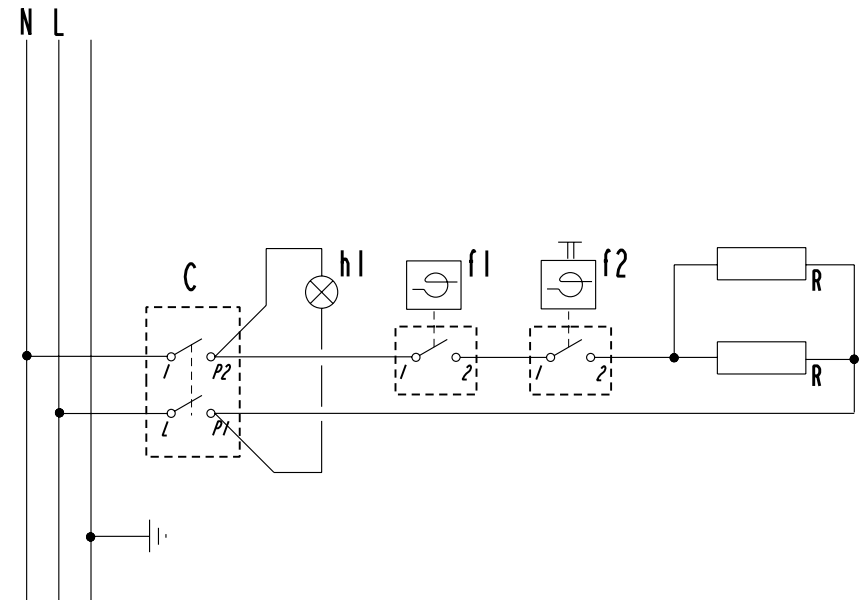

SCHALTPLAN

KBS Gastrotechnik GmbH – Schoßbergstraße 26 – 65201 Wiesbaden

f2	Limitatore di temperatura	Temperature Limiting Device
f1	Termostato di lavoro	Thermostat
h1	Lampada presenza tensione	Tension Signal Lamp
C	Commutatore	Switch
R	Resistenza elettrica	Heating Element
m	Morsettiera	Main Terminal Block

5415.010.01
 SCHEMA ELETTRICO WIRING DIAGRAM
 230V ~ 1
 Mod. BM70E/6/0
 BM70E/0
 BM70E7
 BM8_E7