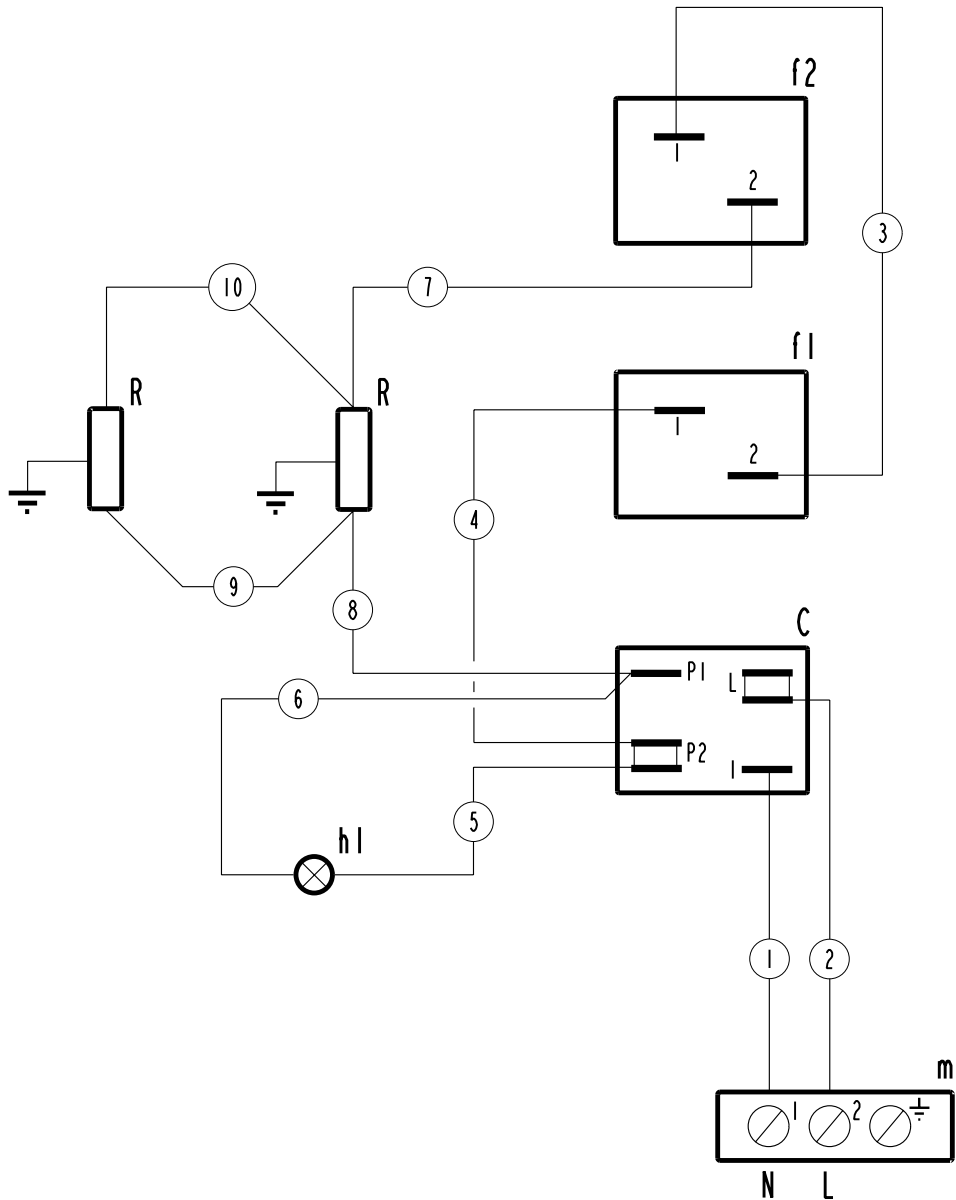

SCHALTPLAN

KBS Gastrotechnik GmbH – Schoßbergstraße 26 – 65201 Wiesbaden

f2	Limitatore di temperatura	Temperature Limiting Device
f1	Termostato di lavoro	Thermostat
h1	Lampada presenza tensione	Tension Signal Lamp
C	Commutatore	Switch
R	Resistenza elettrica	Heating Element
m	Morsettiera	Main Terminal Block

5415.010.01
 SCHEMA ELETTRICO WIRING DIAGRAM
 230V ~ 1
 Mod. BM70E/6/0
 BM70E/0
 BM70E7
 BM8_E7