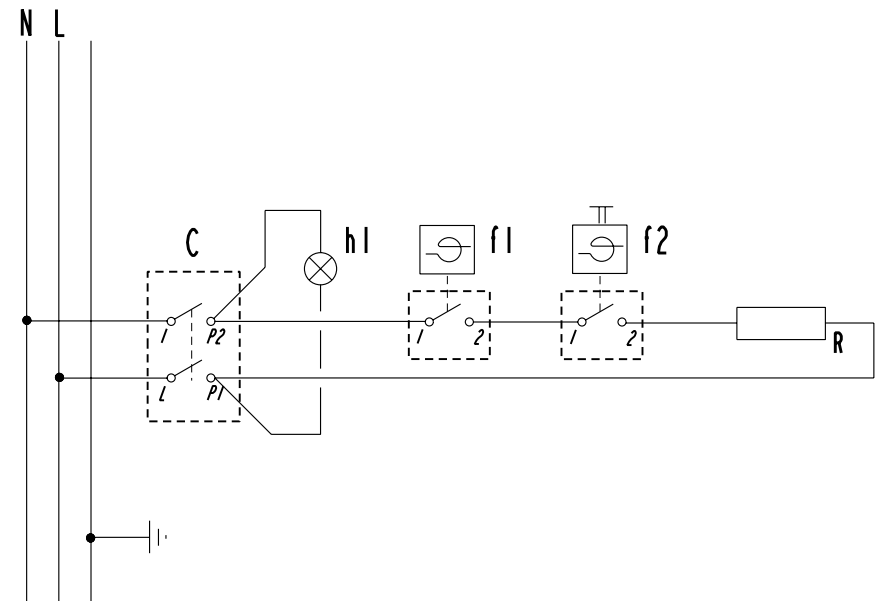

SCHALTPLAN

KBS Gastrotechnik GmbH – Schoßbergstraße 26 – 65201 Wiesbaden

f2	Limitatore di temperatura	Temperature Limiting Device
f1	Termostato di lavoro	Thermostat
h1	Lampada presenza tensione	Tension Signal Lamp
C	Commutatore	Switch
R	Resistenza elettrica	Heating Element
m	Morsettiera	Main Terminal Block

5415.009.01
 SCHEMA ELETTRICO WIRING DIAGRAM
 230V ~ 1
 Mod. BM35E/6/0
 BM35E/0
 BM35E7
 BM4_E7