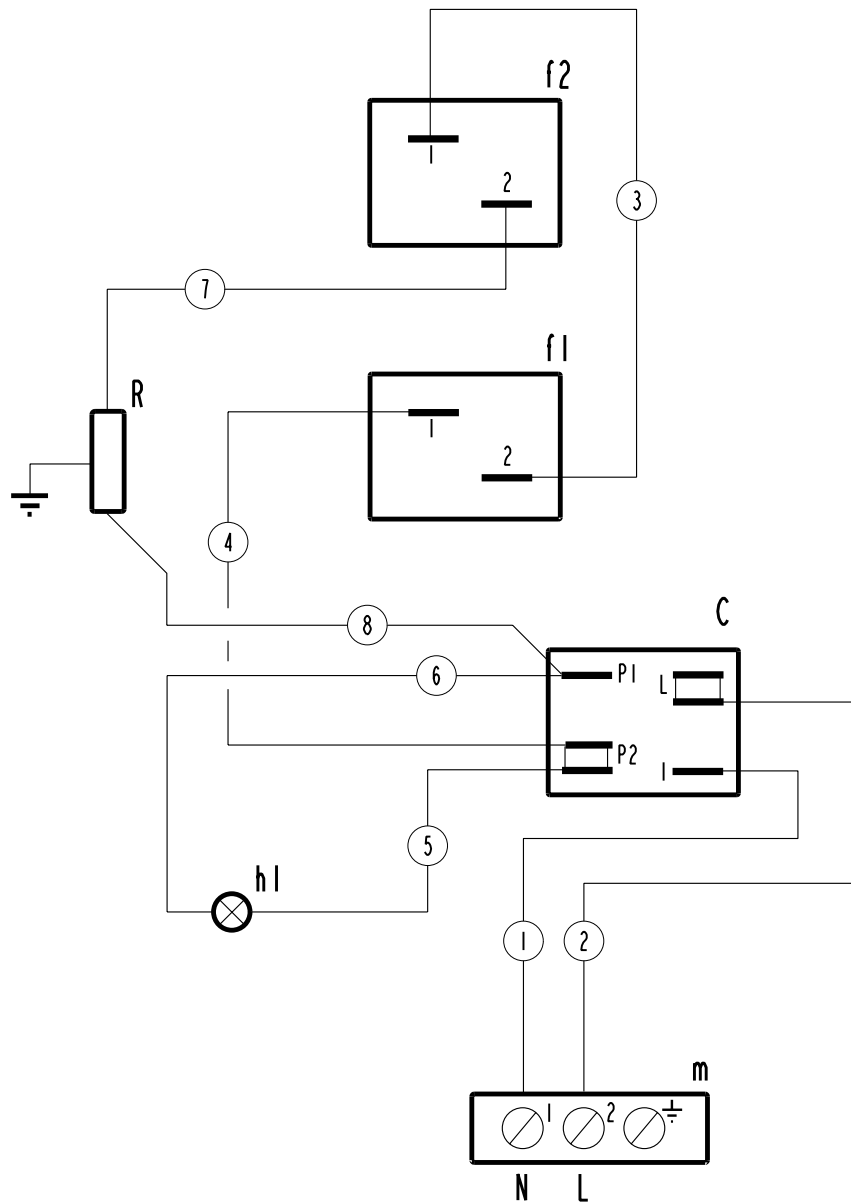

SCHALTPLAN

KBS Gastrotechnik GmbH – Schoßbergstraße 26 – 65201 Wiesbaden

f2	Limitatore di temperatura	Temperature Limiting Device
f1	Termostato di lavoro	Thermostat
h1	Lampada presenza tensione	Tension Signal Lamp
C	Commutatore	Switch
R	Resistenza elettrica	Heating Element
m	Morsettiera	Main Terminal Block

5415.009.01
 SCHEMA ELETTRICO WIRING DIAGRAM
 230V ~ 1
 Mod. BM35E/6/0
 BM35E/0
 BM35E7
 BM4_E7