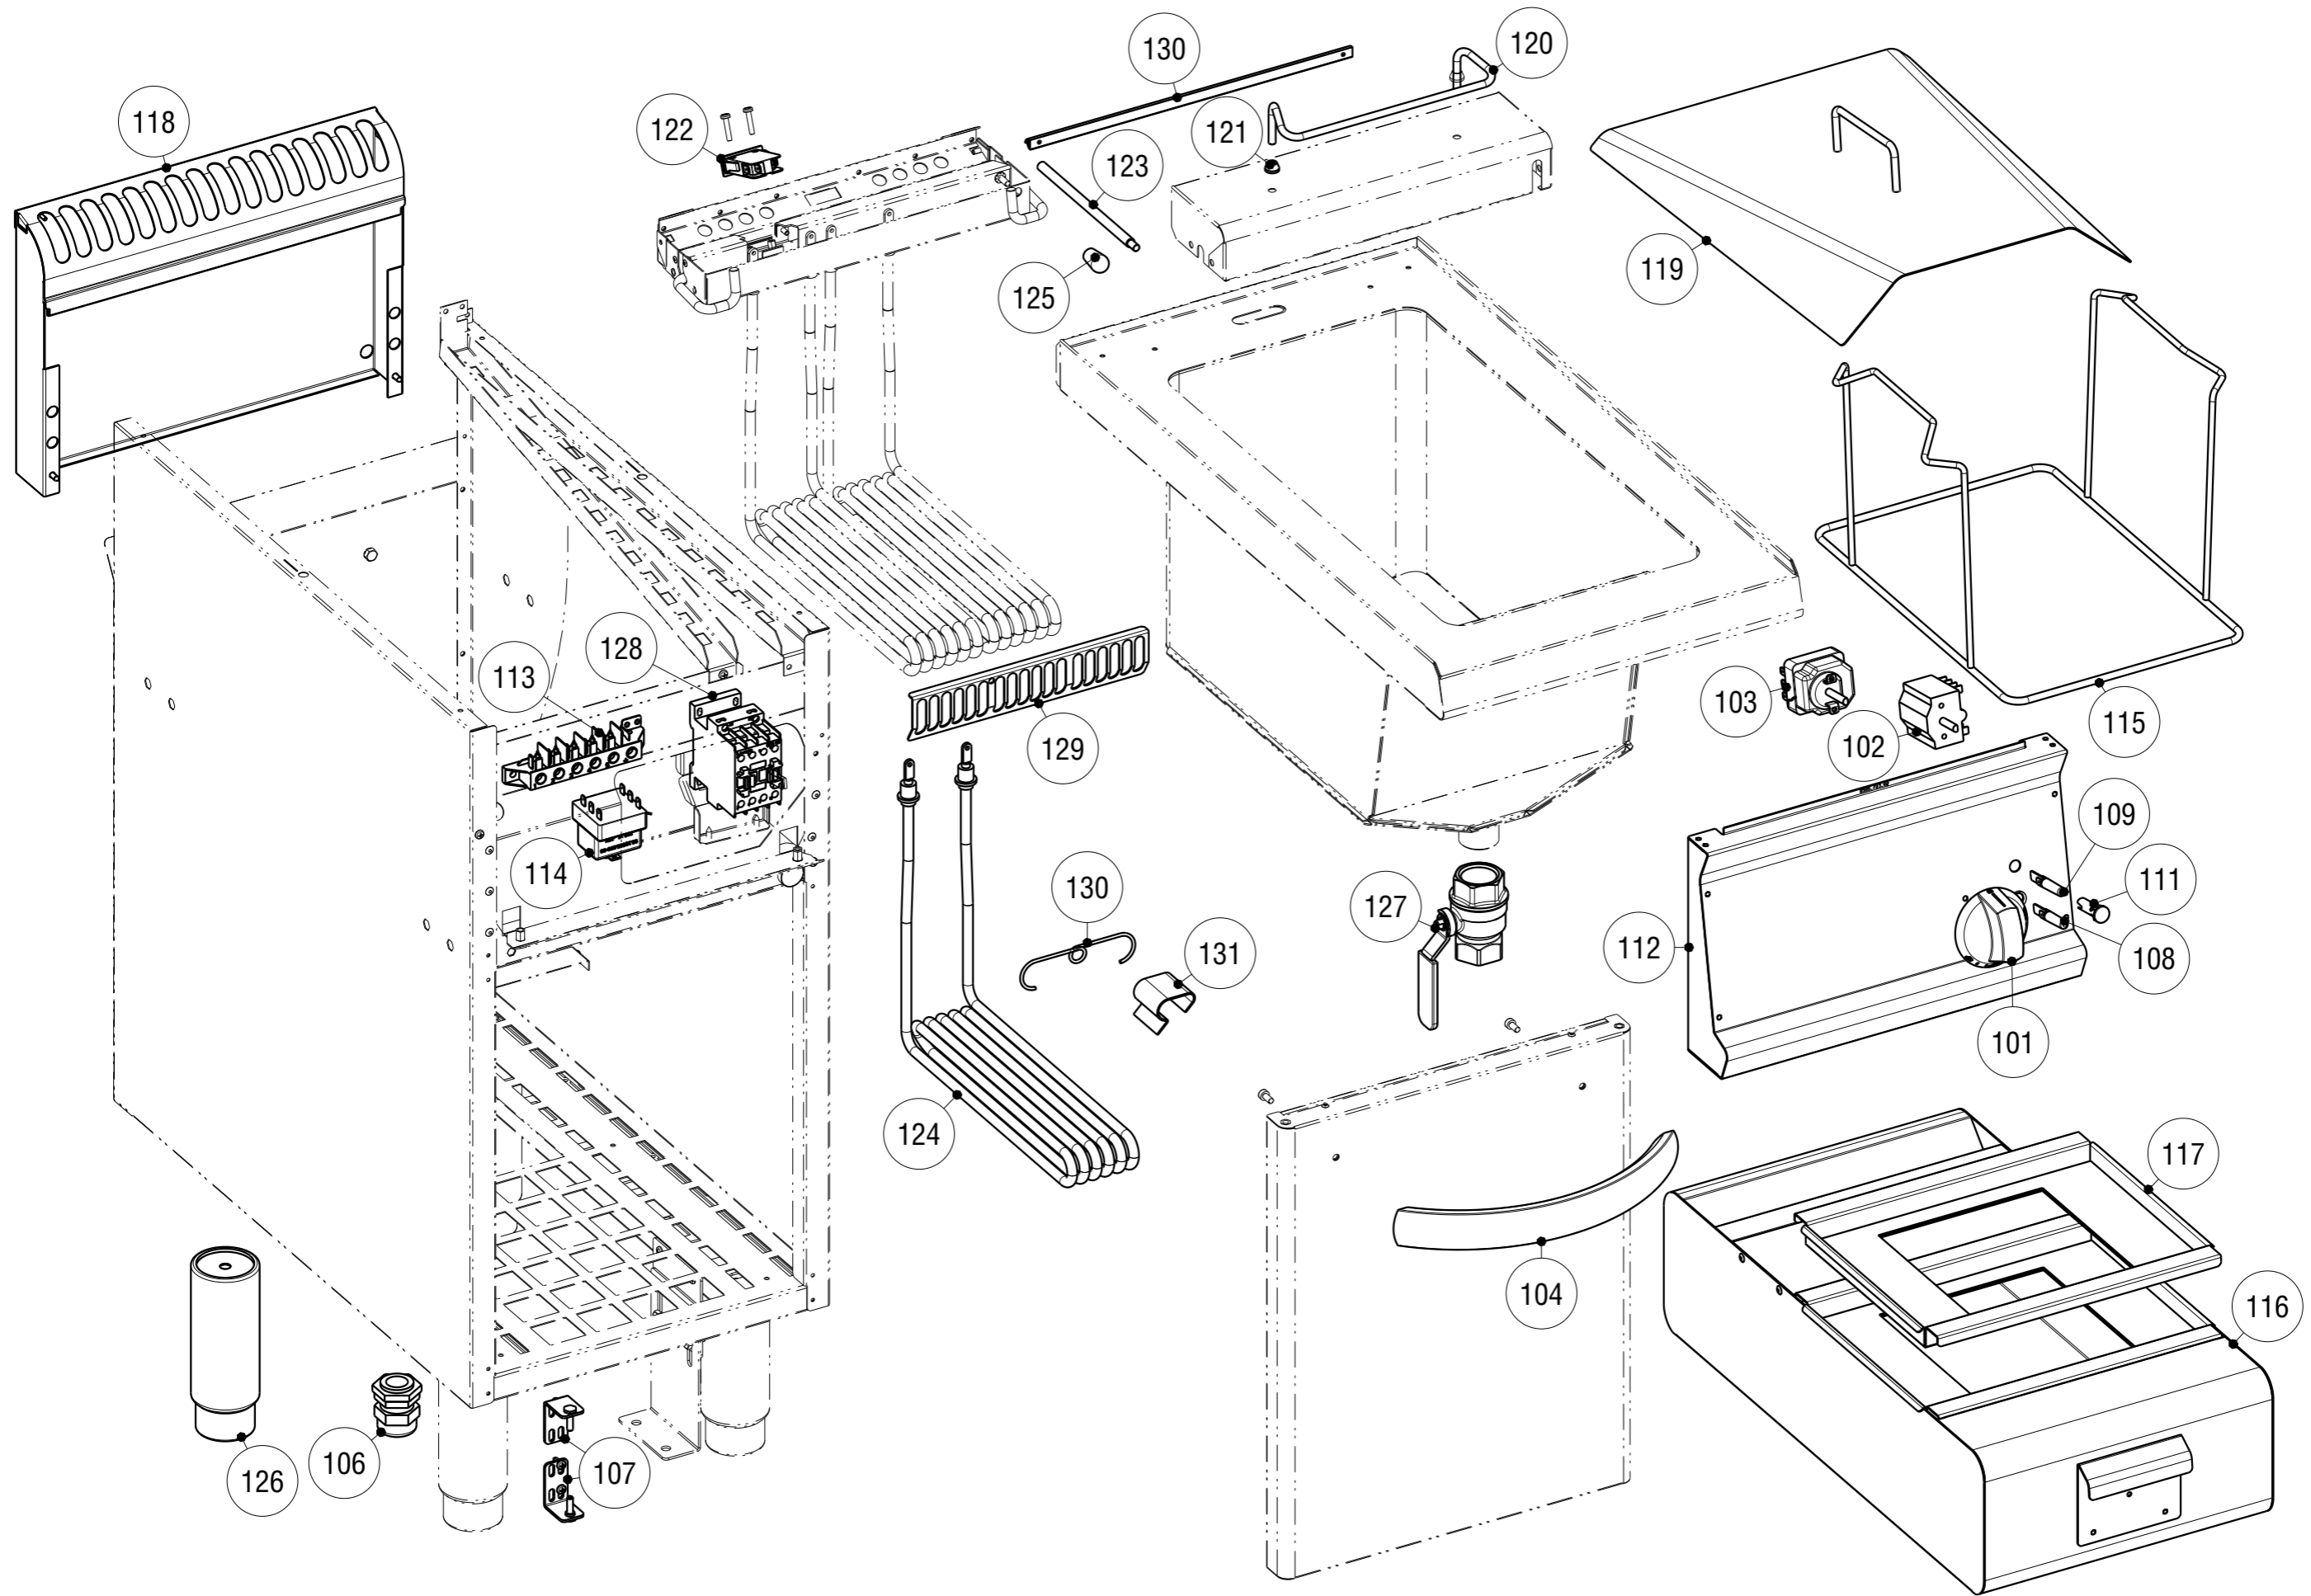

EXPLOSIONSZEICHNUNG

KBS Gastrotechnik GmbH – Schoßbergstraße 26 – 65201 Wiesbaden

Ersatzteilliste

616035 14LT FREISTEHENDE ELEKTRISCHE FRITEUSE AUF GESCHLOSSENEM FACH - KÖRBE, DECKEL UND ÖLRÜCKGEWINNUNGSTANK INKLUSIVE

Empfohlen	Preis	Pos.	Code	Beschreibung
	9.0 €		RC01135000	MAGNETE PER PORTE VANI
	42.0 €		RC01968000	FILTRO ANTIDISTURBO 240VCA
	14.0 €	01a	RC01786000	MANOPOLA FRIGGITRICE ELETTRICA NERA
*	29.0 €	102	RC00070000	SCHALTER
*	87.0 €	103	RC00281000	THERMOSTAT
	54.0 €	104	RC01784000	MANIGLIA VANO
	60.0 €	105	RC02325000	CAVETTERIA ELETTRICA FRS_E7
	13.0 €	106	RC01055000	PRESSACAPO PG21 CON DADO
	24.0 €	107	RC01123000	COPPIA CERNIERE FRS_CP
*	9.0 €	108	RC01782000	LAMPADA SEGN.NEON FASTON VERDE 230V
*	8.0 €	109	RC00052000	KONTROLLLEUCHTE
*	8.0 €	111	RC01783000	PORTALAMPADA TRASPARENTE D10
	13.0 €	113	RC00194000	KLEMMBRETT
*	99.0 €	114	RC00063000	TEMPERATURBEGRENZER
	46.0 €	115	RC01124000	ROST
	100.0 €	117	RC01125000	FILTER
	109.0 €	118	RC01050000	CAMINO 350 L7
	84.0 €	119	RC01122000	DECKEL
	29.0 €	120	RC00330000	SUPPORTO CESTELLO FRIGGITRICE
	7.0 €	121	RC00331000	GHIERA CESTELLO
*	43.0 €	122	RC00283000	TEMPERATURBEGRENZER
	20.0 €	123	RC00328000	LEVA SOLLEVAMENTO RESIST.
*	89.0 €	124	RC01276000	HEIZWIDERSTAND
	8.0 €	125	RC00329000	KNOPF
	26.0 €	126	RC01602000	PIEDE 1"3/4 H250
	64.0 €	127	RC01522000	VALVOLA SCARICO SFERA FF 1" LEVA ROSSA
*	163.0 €	128	RC01805000	SCHUETZ 230V 50/60HZ 32A
	26.0 €	129	RC01895000	STAFFA RESISTENZE FR_SE7
	7.0 €	130	RC00333000	FUHLERFEDER
	9.0 €	130	RC01603000	GUARNIZIONE ELEMENTO MOBILE FRE
	6.0 €	131	RC00091000	MOLLA BULBO THERMOSTATO SICUREZZA FR