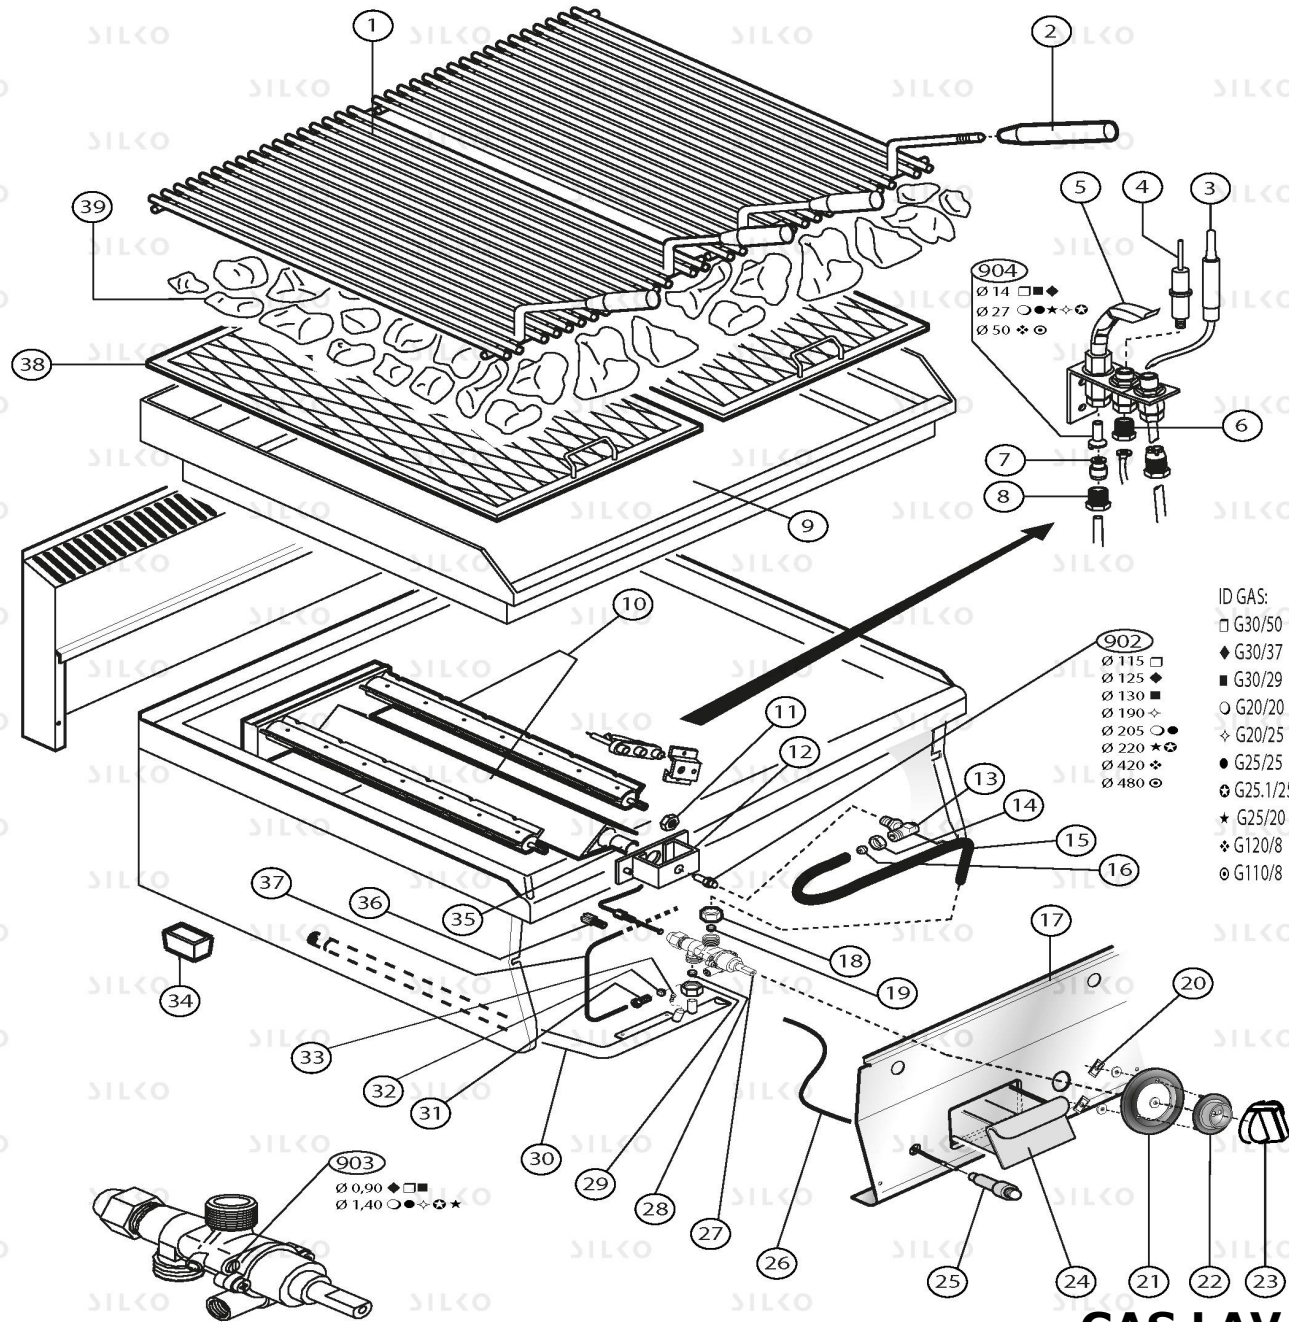

EXPLOSIONSZEICHNUNG

KBS Gastrotechnik GmbH – Schoßbergstraße 26 – 65201 Wiesbaden

GAS LAVASTEINGRILL

Pos.	Art.- Nr.	Vorherige Artikeln	Bezeichnung	Anmerkungen	Gültig ab:	Gültig bis:
0001	MA1041301200		KOCHENGITTER [C] PLG-80			
0002	MA1829200		GRIFF [C] GITTER			
0003	MA1916000		THERMOELEMENT [C] L. 850			
0004	MA1888300		ZÜNDKERZE [C]			
0005	MA1887700		PILOT [C]			
0006	MA1888400		ANSCHLUSS [C] ZÜNDEKERZEHALTER			
0007	MA1888100		KEGEL [C] D. 4 - min 10 stk oder Vielfache			
0008	MA673500		MUTTER [C] M10X1			
0009	MA1041536100	MA1830114	ASS.PARASPRUZZI CRG6240			
0010	MA1828112		BRENNER 2 GEAST [C]			
0011	MA1033700200		MUTTER [C] M14X1			
0012	MA1041105212		TRAGBÜGEL [C] DÜSETRAGE			
0013	MACM021700		DÜSENTRAGE [C]			
0014	MA1326500		MUTTER			
0015	CR0932010		LEITUNG [C] LAVASTEINGRILL 60 BRENNER			
0016	MA86720		KEGEL			
0017	CR0931870		CRUSCOTTO GRIGLIA LAVICA GAS A 60 M80			
0018	MA1326500		MUTTER			
0019	MA86720		KEGEL			
0020	CR0588950		VERLÄNGERUNG ABLAUF NUDELKOCHER 900			
0021	CR1095090		METALFOLIE [C] E15			
0022	CR0581190		BUCHSE [C]			
0023	CR1095060		KNEBEL [C] WELLE E15 D. 10			
0024	CR0930650		SCHUBLADE [C] SERIE 60			
0025	MA1936100		PIEZOZÜNDER [C]			
0026	MA1936400	MA1936300	ZÜNDKERZEVERDRAHTUNG [C] L. 800			
0027	MA1888700		GASHAHN [C]			
0028	MA86720		KEGEL			
0029	MA1326500		MUTTER			
0030	CR0931970		RAMPE [C]			
0031	MA673500		MUTTER [C] M10X1			
0032	MA673600		KEGEL [C] D. 4			
0033	MA137722		SCHRAUBE [C]			
0034	MA1036021613		FUSS [C]			
0035	MA1043001400		VENTURIROHRBUCHSE [C]			
0036	MA1359100		MUTTER [C] M8X1			