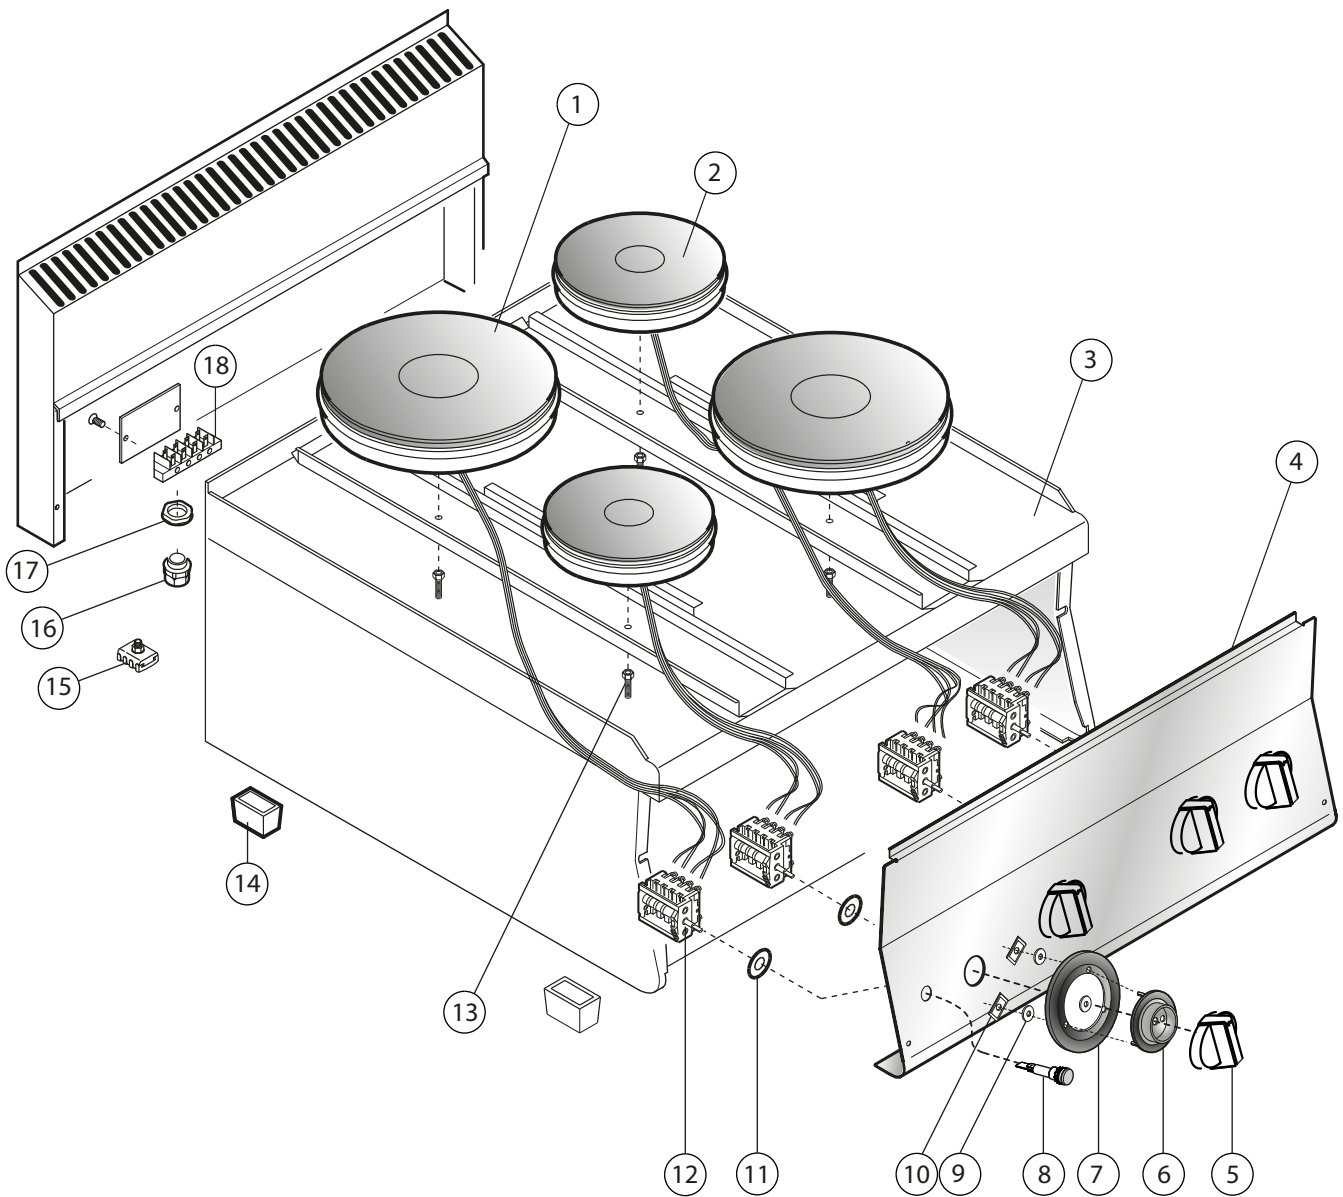

# EXPLOSIONSZEICHNUNG

KBS Gastrotechnik GmbH – Schoßbergstraße 26 – 65201 Wiesbaden

# SILKO

IDEAS. WELL DONE

PIANO COTTURA ELETTRICO

## ECE64TP

SERIE 650

3\_ST60\_008\_7\_00