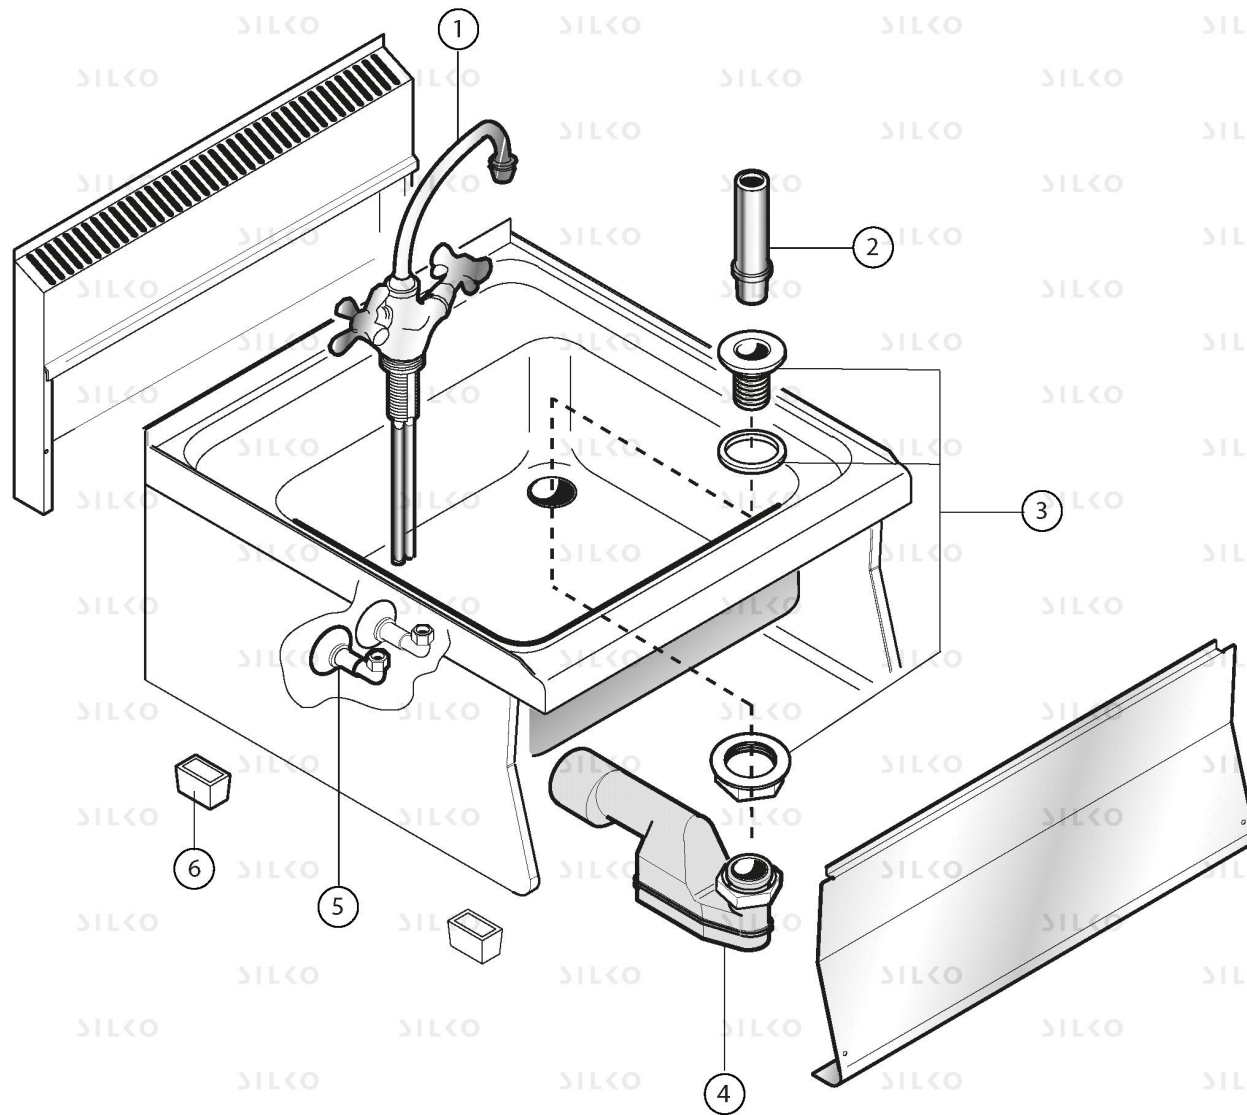

EXPLOSIONSZEICHNUNG

KBS Gastrotechnik GmbH – Schoßbergstraße 26 – 65201 Wiesbaden

Pos.	Art.- Nr.	Vorherige Artikeln	Bezeichnung	Anmerkungen	Gültig ab:	Gültig bis:
0001	MA1031024200		HAHN			
0002	MA1031402300		UEBERLAUFROHR [C]			
0003	MA1031402200		ABFLUSSSYPHON 1 1/2 01701007			
0004	MA1031402400		SIPHON [C]			
0005	MA1031024400		WINKELSTUECK 1/2			
0006	MA1036021613		FUSS [C]			