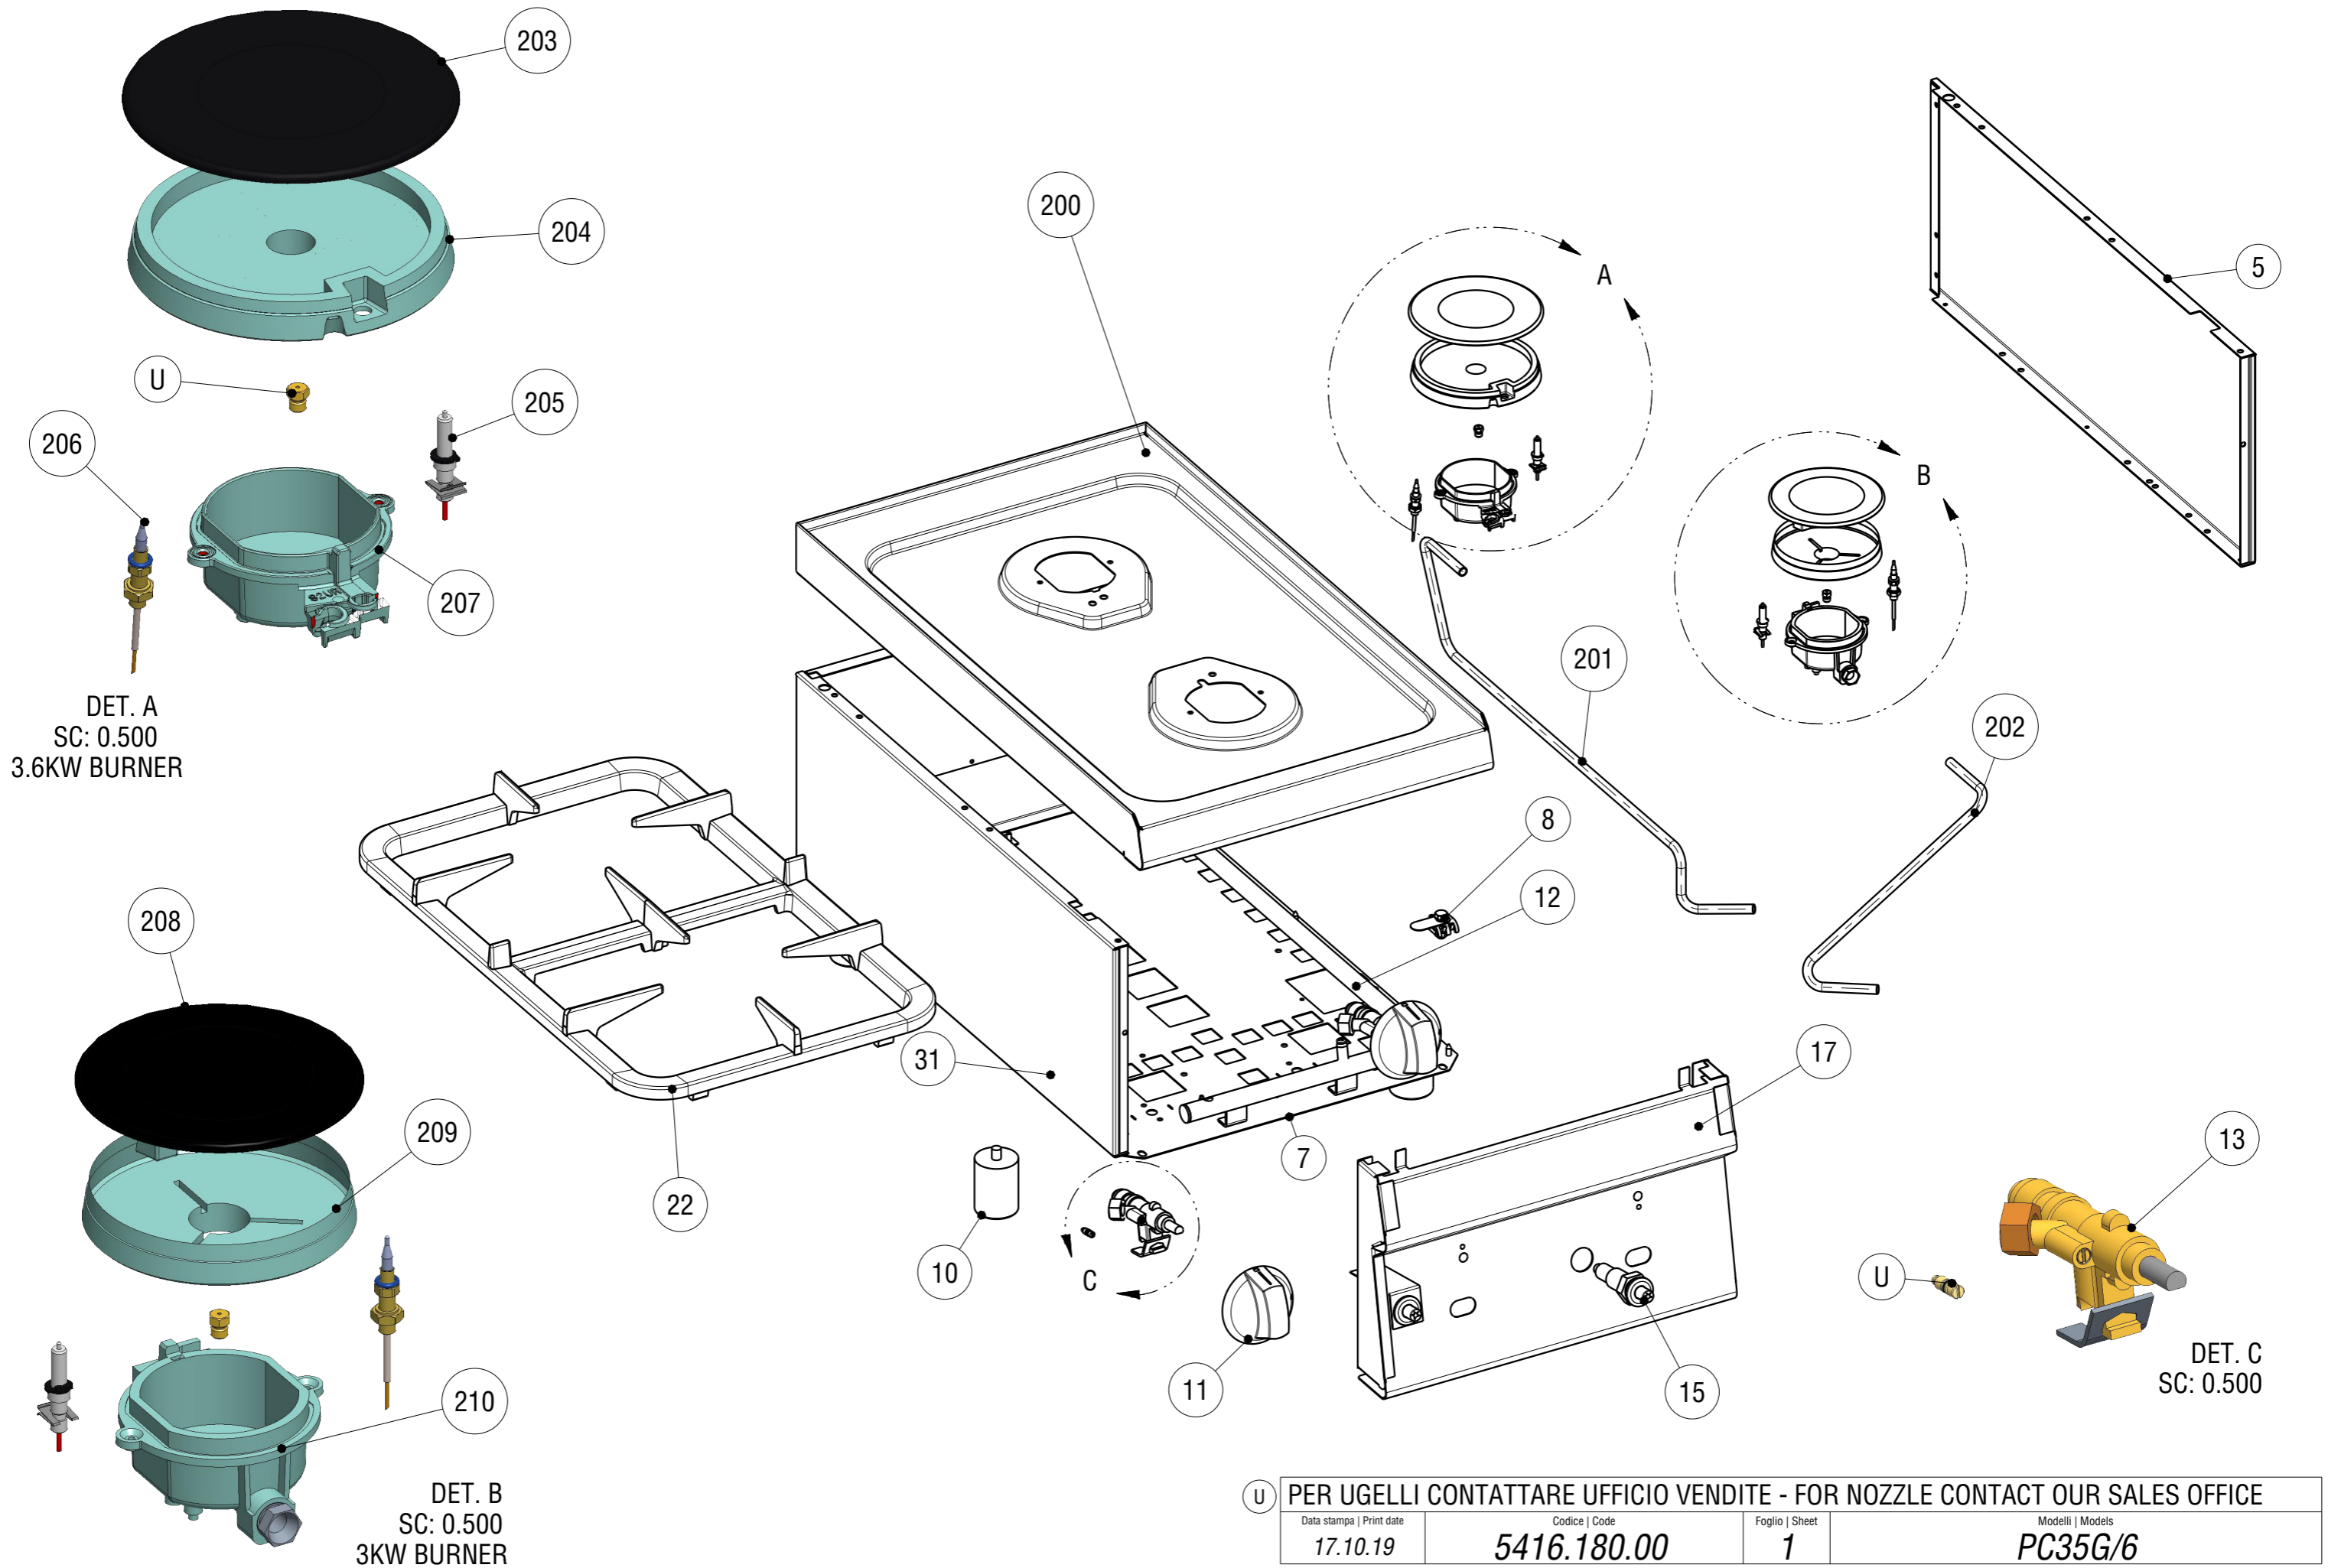

EXPLOSIONSZEICHNUNG

KBS Gastrotechnik GmbH – Schoßbergstraße 26 – 65201 Wiesbaden

U PER UGELLI CONTATTARE UFFICIO VENDITE - FOR NOZZLE CONTACT OUR SALES OFFICE			
Data stampa Print date 17.10.19	Codice Code 5416.180.00	Foglio Sheet 1	Modelli Models PC35G/6

Ersatzteilliste

113001 GASHERD MIT 2 BRENNERN TOP

Pos.	Code	Beschreibung
002	RC00378000	VITE SPECIALE PER BRUCIATORE
004	RC00377000	BRENNERKAPPE
006	RC00371000	TUBETTO BRUC.POST. COMPLETO PCG
007	RC00797000	FONDO GAS 350
008	RC00304000	MORSETTO EQUIPOTENZIALE COMPLETO
010	RC00518000	FUSS 1 STK
011	RC01884000	MANOPOLA GAS SNACK NERA
012	RC00519000	RAMPA PER PC35G6
013	RC00369000	GASHAHN
015	RC00128000	PIEZOZUNDER
017	RC00649000	CRUSCOTTO PC35G
018	RC00370000	TUBETTO BRUC.ANT. COMPLETO PCG
019	RC02263000	SUPPORTO SPARTIFIAMMA RAPIDO SNACK
020	RC01833000	SPARTIFIAMMA RAPIDO SNACK
021	RC00373000	DECKEL ZU "SCHNELL" BRENNER
022	RC00376000	AUFLAGEROST
023	RC00368000	ZUNDKERZE
024	RC00367000	THERMOCOUPLE POUR BRULEUR
025	RC00375000	DECKEL ZU "SUPERSCHNELL" BRENNER
026	RC01832000	SPARTIFIAMMA ULTRARAPIDO SNACK
027	RC02186000	SUPPORTO SPARTIFIAMMA UR
028	RC00611000	RIPIANO PC35G
200	RC02851000	RIPIANO PC35G/6 MY19
201	RC02850000	TUBETTO BRUCIATORE POST
202	RC02849000	TUBETTO BRUCIATORE ANTERIORE
203	RC02847000	COPERCHIO BRUCIATORE UR Ø117 3.6KW
204	RC02845000	BRUCIATORE SPARTIFIAMMA UR Ø113 3.6KW
205	RC02842000	CANDELA ACCENSIONE C. GUARNIZIO E MOLLA
206	RC02841000	TERMOCOPPIA CON GUARNIZIONE E DADO
207	RC02844000	COPPA BRUCIATORE 3.6KW
208	RC02848000	COPERCHIO BRUCIATORE RAPIDO Ø100 3KW
209	RC02846000	BRUCIATORE SPARTIFIAMMA RAPIDO Ø95 3KW
210	RC02843000	COPPA BRUCIATORE 3KW