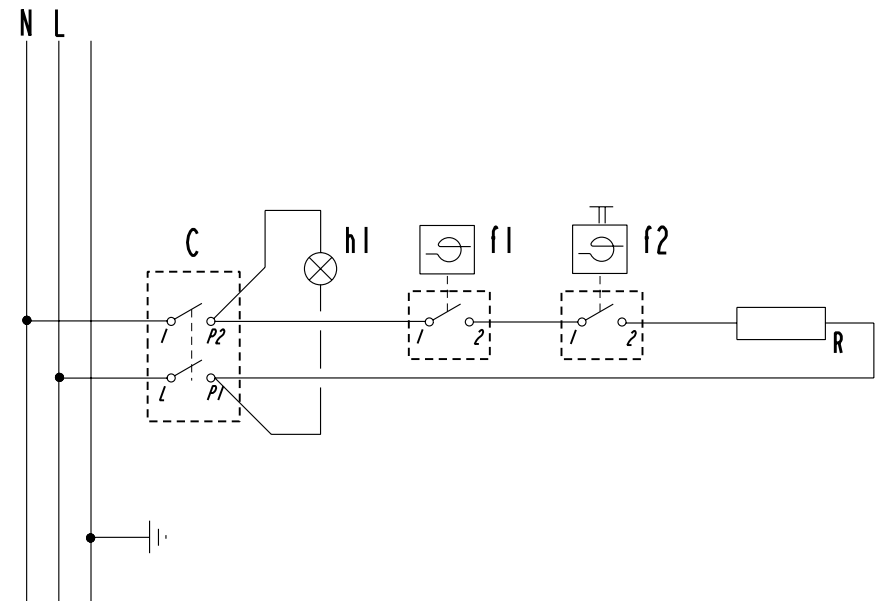

# SCHALTPLAN

KBS Gastrotechnik GmbH – Schoßbergstraße 26 – 65201 Wiesbaden

f2	Limitatore di temperatura	Temperature Limiting Device
f1	Termostato di lavoro	Thermostat
h1	Lampada presenza tensione	Tension Signal Lamp
C	Commutatore	Switch
R	Resistenza elettrica	Heating Element
m	Morsettiera	Main Terminal Block

**5415.009.01**  
 SCHEMA ELETTRICO WIRING DIAGRAM  
 230V ~ 1  
 Mod. BM35E/6/0  
 BM35E/0  
 BM35E7  
 BM4\_E7