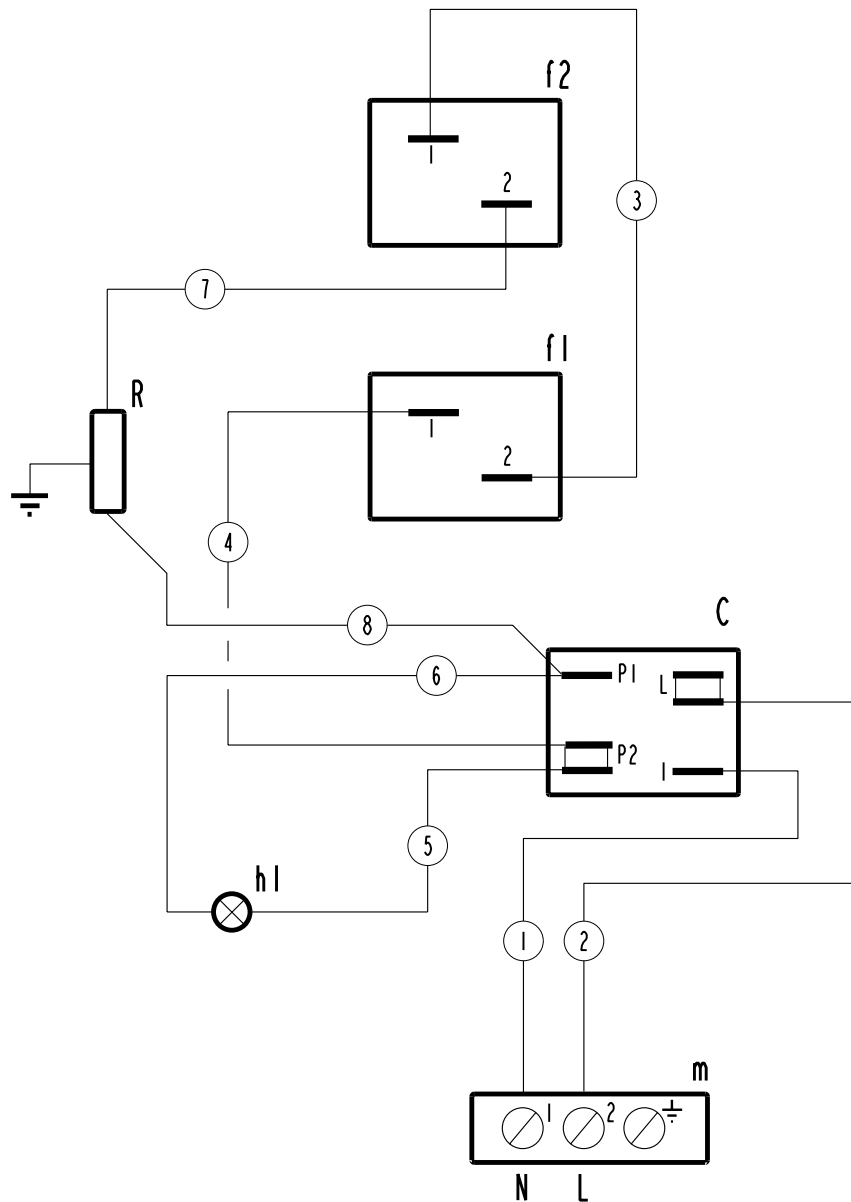

# SCHALTPLAN

KBS Gastrotechnik GmbH – Schoßbergstraße 26 – 65201 Wiesbaden

f2	Limitatore di temperatura	Temperature Limiting Device
f1	Termostato di lavoro	Thermostat
h1	Lampada presenza tensione	Tension Signal Lamp
C	Commutatore	Switch
R	Resistenza elettrica	Heating Element
m	Morsettiera	Main Terminal Block

**5415.009.01**  
 SCHEMA ELETTRICO WIRING DIAGRAM  
 230V ~ 1  
 Mod. BM35E/6/0  
 BM35E/0  
 BM35E7  
 BM4\_E7