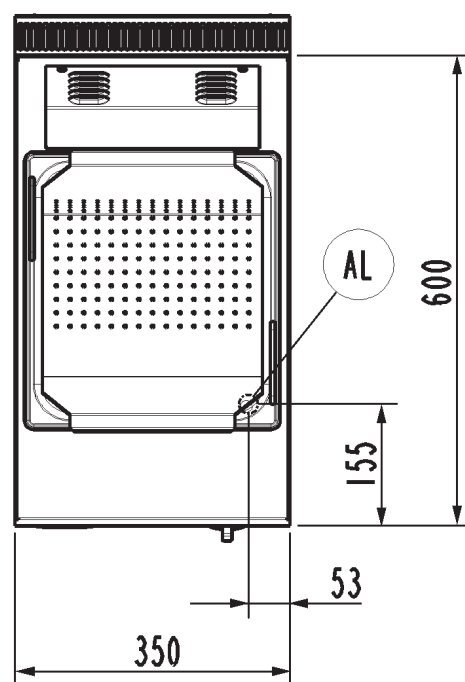

SCHNITTZEICHNUNG

KBS Gastrotechnik GmbH – Schoßbergstraße 26 – 65201 Wiesbaden

Al = Entrata cavo elettrico | Power supply cable inlet | Netzkabeleingang | Вход электропровода | Entrée câble électrique | Entrada cable eléctrico.