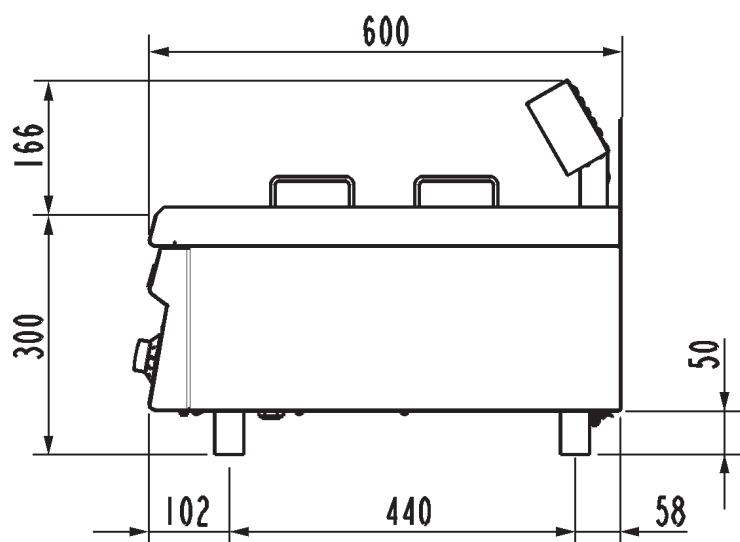

SCHNITTZEICHNUNG

KBS Gastrotechnik GmbH – Schoßbergstraße 26 – 65201 Wiesbaden

Al = Entrata cavo elettrico | Power supply cable inlet | Netzkabeleingang | Вход электропровода | Entrée câble électrique | Entrada cable eléctrico.