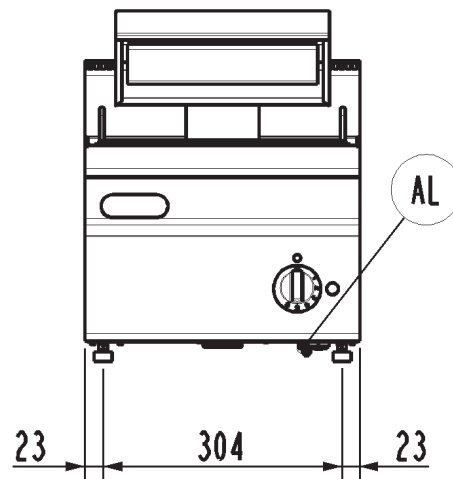

SCHNITTZEICHNUNG

KBS Gastrotechnik GmbH – Schoßbergstraße 26 – 65201 Wiesbaden

Al = Entrata cavo elettrico | Power supply cable inlet | Netzkabeleingang | Вход электропровода | Entrée câble électrique | Entrada cable eléctrico.