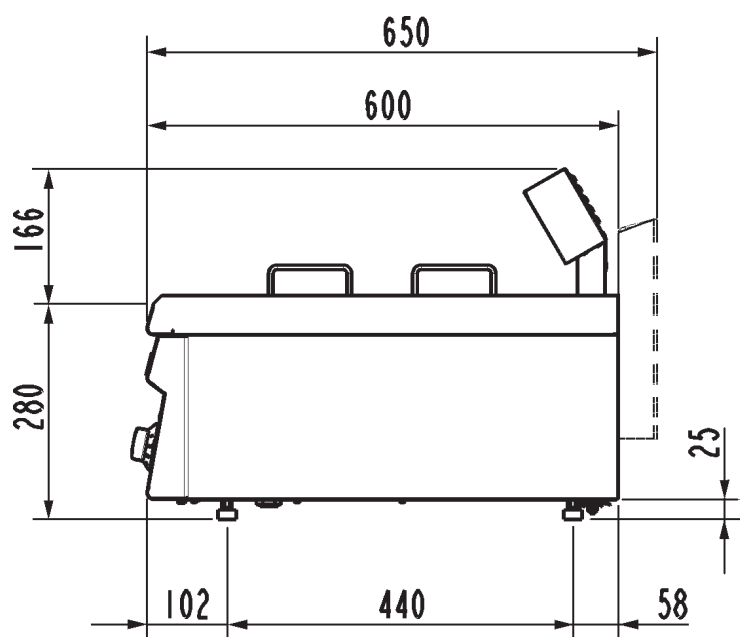

SCHNITTZEICHNUNG

KBS Gastrotechnik GmbH – Schoßbergstraße 26 – 65201 Wiesbaden

Al = Entrata cavo elettrico | Power supply cable inlet | Netzkabeleingang | Вход электропровода | Entrée câble électrique | Entrada cable eléctrico.