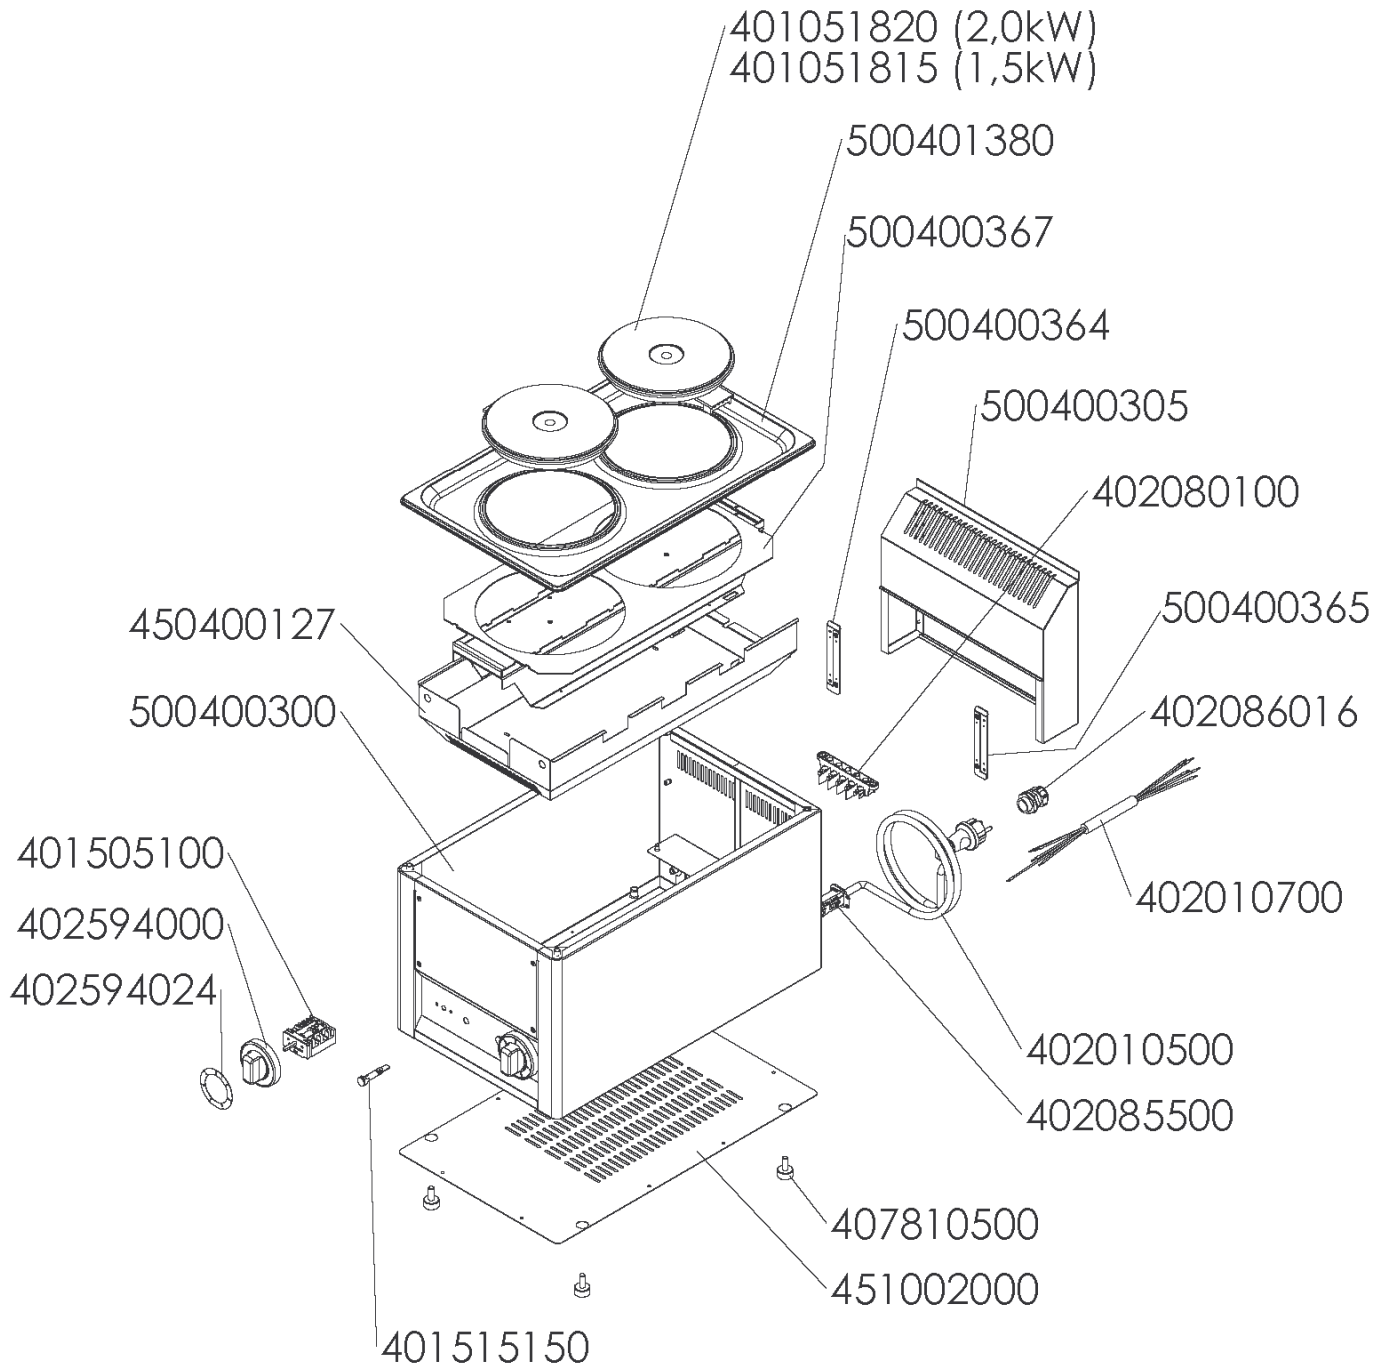

EXPLOSIONSZEICHNUNG

KBS Gastrotechnik GmbH – Schoßbergstraße 26 – 65201 Wiesbaden

SPL - 33 EM, SPL - 33 ET
do 25.6.2010

SPL - 33 EM, SPL - 33 ET
od 25.6.2010