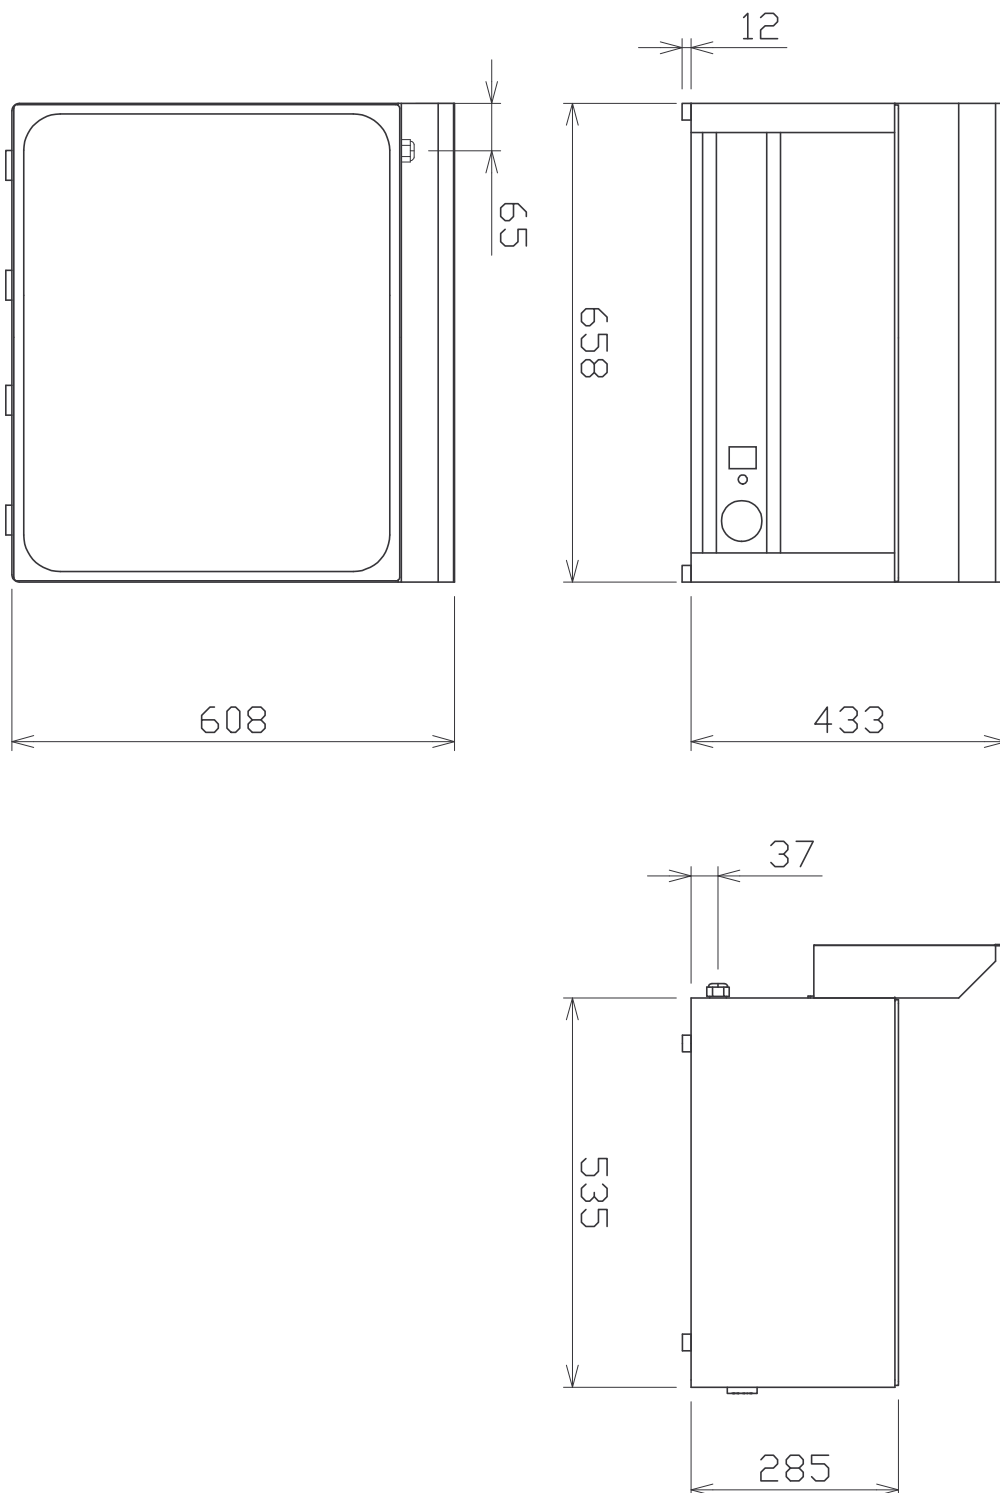

Technisches Datenblatt

Technische Zeichnung

Arbeitsmodul 60x48 beheizbar

Modell

SAP -Code

00003370

PP-60 EL

PP-60 EL